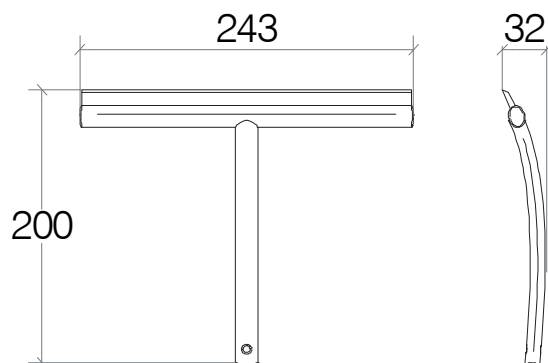

Puliscivetro in silicone

Silicon glass wiper / Raclette de douche en silicone / Scheibenwischer aus Silikon

cod.	EAN				Silicone
53288	8005049354734	0,256	2,484	1	Silicon Silicone Silikon

Peso e volume lordo / Gross weight and volume / Poids et volume brut / Bruttogewicht und Volumen