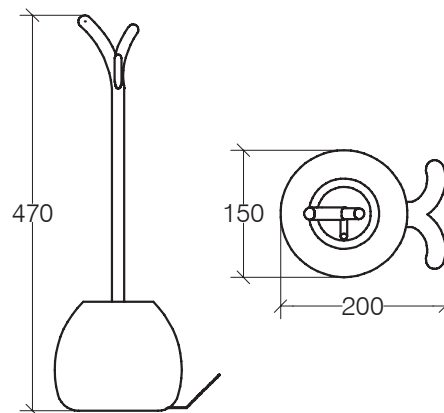

BALENGHI

PORTASCOPINI_Toilet Brush Holders_Porte-balais_Wc Bürstenbehälter

Finiture _ Finishes _ Finitions _ Afwerkingen

Acciaio inox lucido

Polished stainless steel

Acier inox brillant

Glänzer Edelstahl

.29

BALENGHI**5012****Portascopino "PESSE"**

Toilet brush holder "PESSE" / Porte-balai "PESSE" / Toilettenbürstengarnitur "PESSE"

cod. 5012				Acciaio inox lucido Polished stainless steel Acier inox brillant Glänzer Edelstahl
EAN 8005049289180	1,500	11,200	1	