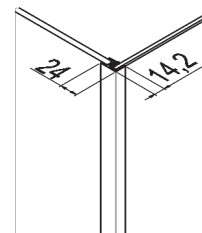

Parete fissa con mensola per combinazioni Open

Paroi fixe avec étagère pour réaliser des combinaisons avec Open

Fixed panel with shelf for combination with Open

Panel fijo con ménsula para combinaciones con Open

Festwand mit Konsole für Kombinationen mit Open

Vast paneel met plank voor samenstellingen Open

Стационарная панель с полкой для комбинирований

Trattamento anticalcare di serie compreso nel prezzo

Traitement anti-calcaire inclus dans le prix

Anti-limescale treatment included in the price

Tratamiento antical incluido en el precio

Gegen Kalkablagerungen schützende Glasbehandlung im Preis begriffen

Anti-kalkafwerking inbegrepen in de prijs

Средство от известкового налета включено в цену

Z [cm]	Cod.	C [cm]	[dm³]	[kg]	[n°]
78-80	B4745	//	116	44	1
88-90	B4746	//	131	49	1
98-100	B4747	//	145	54	1