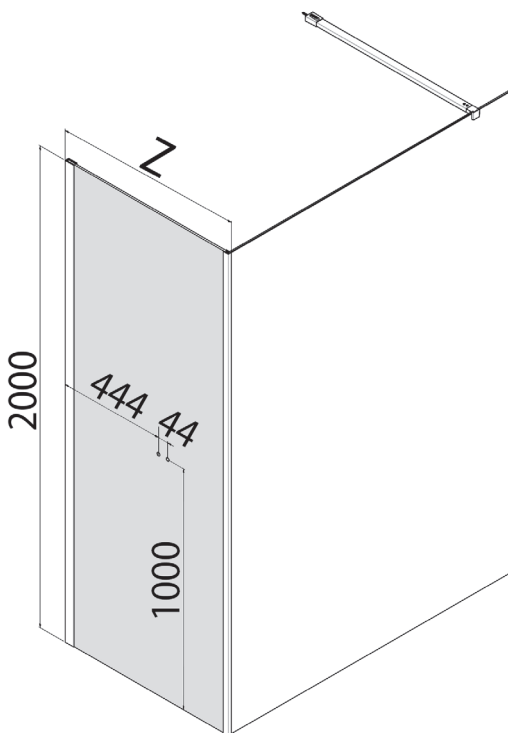

Parete fissa con mensola per combinazioni Open

Paroi fixe avec étagère pour réaliser des combinaisons avec Open

Fixed panel with shelf for combination with Open

Panel fijo con ménsula para combinaciones con Open

Festwand mit Konsole für Kombinationen mit Open

Vast paneel met plank voor samenstellingen Open

Стационарная панель с полкой для комбинирований

Trattamento anticalcare di serie compreso nel prezzo

Traitement anti-calcaire inclus dans le prix

Anti-limescale treatment included in the price

Tratamiento antical incluido en el precio

Gegen Kalkablagerungen schützende Glasbehandlung im Preis begriffen

Anti-kalkafwerking inbegrepen in de prijs

Средство от известкового налета включено в цену

Z [cm]	Cod.	C [cm]	[dm³]	[kg]	[n°]
78-80	B4745	//	116	44	1
88-90	B4746	//	131	49	1
98-100	B4747	//	145	54	1