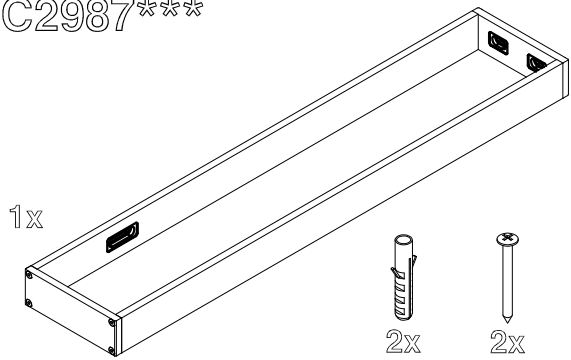

RIC2987***