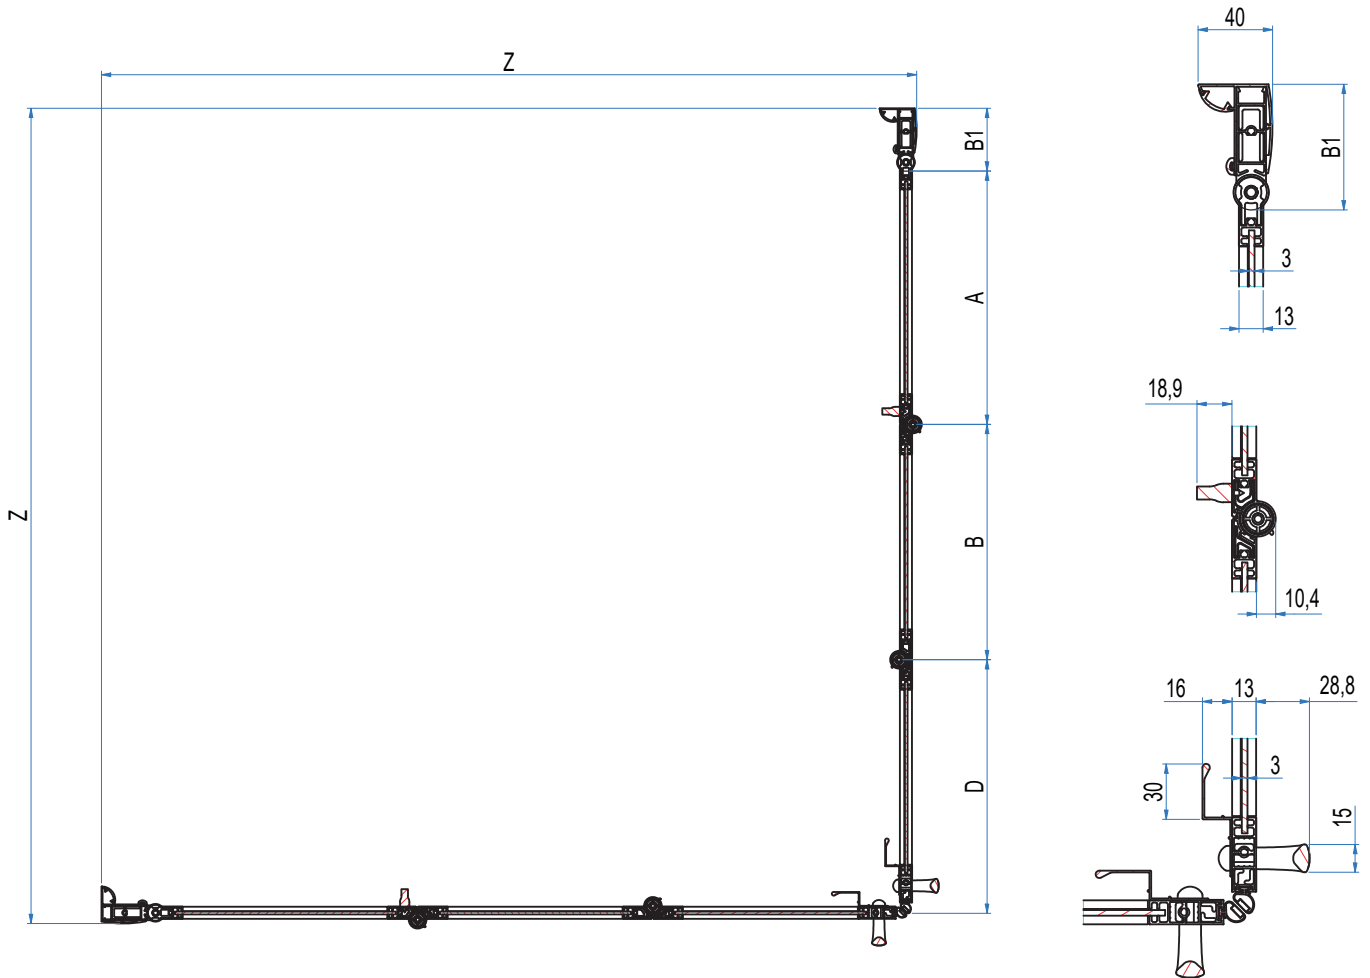

Zweiseitige Eckversion

Tweezijdige hoekuitvoering met samenvouwbare panelen

Двусторонняя угловая конструкция со складными створками

Z [cm]	Cod.	A [cm]	B [cm]	B1 [cm]	D [cm]	E [cm]	F [cm]	G [cm]	H [cm]	 [dm ³]	 [kg]	 [n°]
64-68	B3522	19	18	6,8-10,8	19,5	9,5-13,5	9,5-13,5	21	22,5	94	28	1
											22	1
68-72	B3523	21,5	18,5	6,8-10,8	20,5	9,5-13,5	9,5-13,5	23,5	25	101	29	1
											22	1
72-76	B3524	22	20	6,8-10,8	22	9,5-13,5	9,5-13,5	24	25,5	103	30	1
											22	1
76-80	B3525	23,5	21,5	6,8-10,8	23,5	9,5-13,5	9,5-13,5	25,5	27	109	32	1
											23	1
80-84	B3526	25,5	22,5	6,8-10,8	24,5	9,5-13,5	9,5-13,5	27,5	29	114	33	1
											23	1
84-88	B3527	26,5	24	6,8-10,8	26	9,5-13,5	9,5-13,5	28,5	30	120	34	1
											24	1
88-92	B3528	27,5	25,5	6,8-10,8	27,5	9,5-13,5	9,5-13,5	29,5	31	126	35	1
											25	1
68-72/88-92	B3543	21,5/27,5	18,5/25,5	6,8-10,8	20,5/27,5	9,5-13,5	9,5-13,5	23,5/29,5	25/31	126	37	1
											26	1
72-76/88-92	B3544	22/27,5	20/25,5	6,8-10,8	22/27,5	9,5-13,5	9,5-13,5	24/29,5	25,5/31	126	38	1
											26	1

Prodotti Speciali - Produits Spéciaux - Special products - Productos Especiales - Sonderfertigungen - Maatwerk - Специальные Иродукты

MISURE LIMITE	Altezza max 200 cm.	Altezza min 100 cm.	Larghezza max 92 cm.	Larghezza min 46 cm.
MESURES LIMITES	Hauteur max 200 cm.	Hauteur min 100 cm.	Largeur max 92 cm.	Largeur min 46 cm.
LIMITS OF MEASUREMENTS	Height max 200 cm.	Height min 100 cm.	Width max 92 cm.	Width min 46 cm.
MEDIDAS LIMITE	Altura max 200 cm.	Altura min 100 cm.	Anchura max 92 cm.	Anchura min 46 cm.
GRENZMAßE	Höhe max 200 cm.	Höhe min 100 cm.	Breite max 92 cm.	Breite min 46 cm.
EXTREME MATEN	Hoogte max 200 cm.	Hoogte min 100 cm.	Breedte max 92 cm.	Breedte min 46 cm.
ПРЕДЕЛЬНЫЕ РАЗМЕРЫ:	Макс. высота 200 см	Мин. высота 100 см	Макс. ширина 92 см	Мин. ширина 46 см