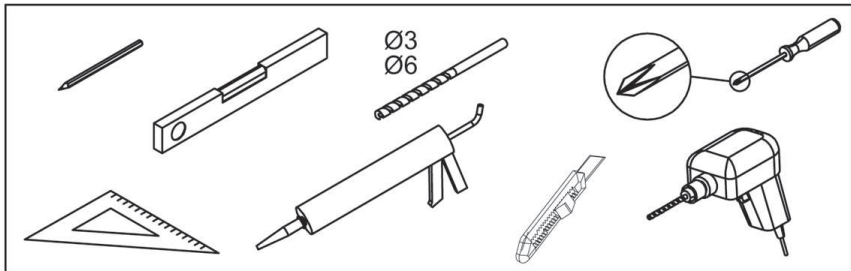

Cod. 3522-3523-3524-3525-3526-
3527-3528-3543-3544-3625-3628

20	21	22	23	24	25
N° 4 M4 X 20	N° 8	N° 6 Ø 3.9 X 38	N° 8	N° 6 Ø 6 X 30	N° 4 Ø 3.9 X 9.5