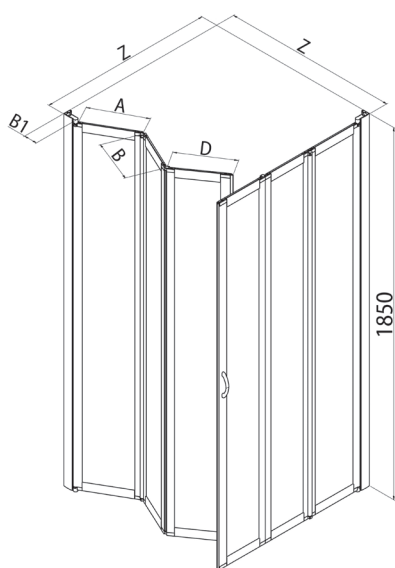

SE
Setola
Setola
Setola
Setola
Setola
Setola

Angolo a due lati con antine a soffietto ripiegabili

Paroi de douche d'angle à panneaux pliants

Corner enclosure with two bifolding panels

Mampara angular en dos lados con hojas plegables

Prodotti Speciali - Produits Spéciaux - Special products - Productos Especiales - Sonderfertigungen - Maatwerk - Специальные Иродукты

MISURE LIMITE	Altezza max 200 cm.	Altezza min 100 cm.	Larghezza max 92 cm.	Larghezza min 46 cm.
MESURES LIMITES	Hauteur max 200 cm.	Hauteur min 100 cm.	Largeur max 92 cm.	Largeur min 46 cm.
LIMITS OF MEASUREMENTS	Height max 200 cm.	Height min 100 cm.	Width max 92 cm.	Width min 46 cm.
MEDIDAS LIMITE	Altura max 200 cm.	Altura min 100 cm.	Anchura max 92 cm.	Anchura min 46 cm.
GRENZMAßE	Höhe max 200 cm.	Höhe min 100 cm.	Breite max 92 cm.	Breite min 46 cm.
EXTREME MATEN	Hoogte max 200 cm.	Hoogte min 100 cm.	Breedte max 92 cm.	Breedte min 46 cm.
ПРЕДЕЛЬНЫЕ РАЗМЕРЫ:	Макс. высота 200 см	Мин. высота 100 см	Макс. ширина 92 см	Мин. ширина 46 см