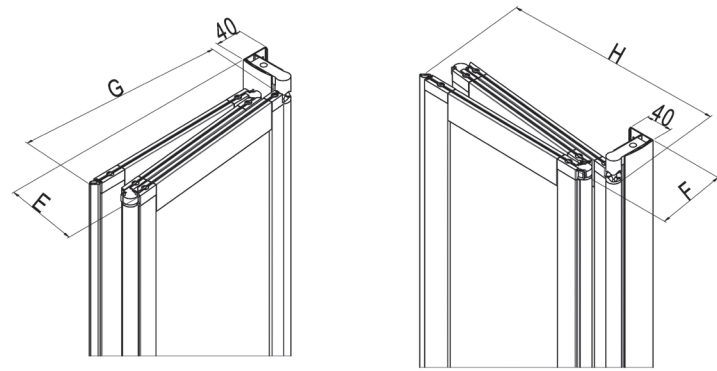

Zweiseitige Eckversion

Tweezijdige hoekuitvoering met samenvouwbare panelen

Двусторонняя угловая конструкция со складными створками

Z [cm]	Cod.	A [cm]	B [cm]	B1 [cm]	D [cm]	E [cm]	F [cm]	G [cm]	H [cm]	 [dm ³]	 [kg]	 [n°]
64-68	B3522	19	18	6,8-10,8	19,5	9,5-13,5	9,5-13,5	21	22,5	94	28	1
											22	1
68-72	B3523	21,5	18,5	6,8-10,8	20,5	9,5-13,5	9,5-13,5	23,5	25	101	29	1
											22	1
72-76	B3524	22	20	6,8-10,8	22	9,5-13,5	9,5-13,5	24	25,5	103	30	1
											22	1
76-80	B3525	23,5	21,5	6,8-10,8	23,5	9,5-13,5	9,5-13,5	25,5	27	109	32	1
											23	1
80-84	B3526	25,5	22,5	6,8-10,8	24,5	9,5-13,5	9,5-13,5	27,5	29	114	33	1
											23	1
84-88	B3527	26,5	24	6,8-10,8	26	9,5-13,5	9,5-13,5	28,5	30	120	34	1
											24	1
88-92	B3528	27,5	25,5	6,8-10,8	27,5	9,5-13,5	9,5-13,5	29,5	31	126	35	1
											25	1
68-72/88-92	B3543	21,5/27,5	18,5/25,5	6,8-10,8	20,5/27,5	9,5-13,5	9,5-13,5	23,5/29,5	25/31	126	37	1
											26	1
72-76/88-92	B3544	22/27,5	20/25,5	6,8-10,8	22/27,5	9,5-13,5	9,5-13,5	24/29,5	25,5/31	126	38	1
											26	1

Prodotti Speciali - Produits Spéciaux - Special products - Productos Especiales - Sonderfertigungen - Maatwerk - Специальные Иродукты

MISURE LIMITE	Altezza max 200 cm.	Altezza min 100 cm.	Larghezza max 92 cm.	Larghezza min 46 cm.
MESURES LIMITES	Hauteur max 200 cm.	Hauteur min 100 cm.	Largeur max 92 cm.	Largeur min 46 cm.
LIMITS OF MEASUREMENTS	Height max 200 cm.	Height min 100 cm.	Width max 92 cm.	Width min 46 cm.
MEDIDAS LIMITE	Altura max 200 cm.	Altura min 100 cm.	Anchura max 92 cm.	Anchura min 46 cm.
GRENZMAßE	Höhe max 200 cm.	Höhe min 100 cm.	Breite max 92 cm.	Breite min 46 cm.
EXTREME MATEN	Hoogte max 200 cm.	Hoogte min 100 cm.	Breedte max 92 cm.	Breedte min 46 cm.
ПРЕДЕЛЬНЫЕ РАЗМЕРЫ:	Макс. высота 200 см	Мин. высота 100 см	Макс. ширина 92 см	Мин. ширина 46 см