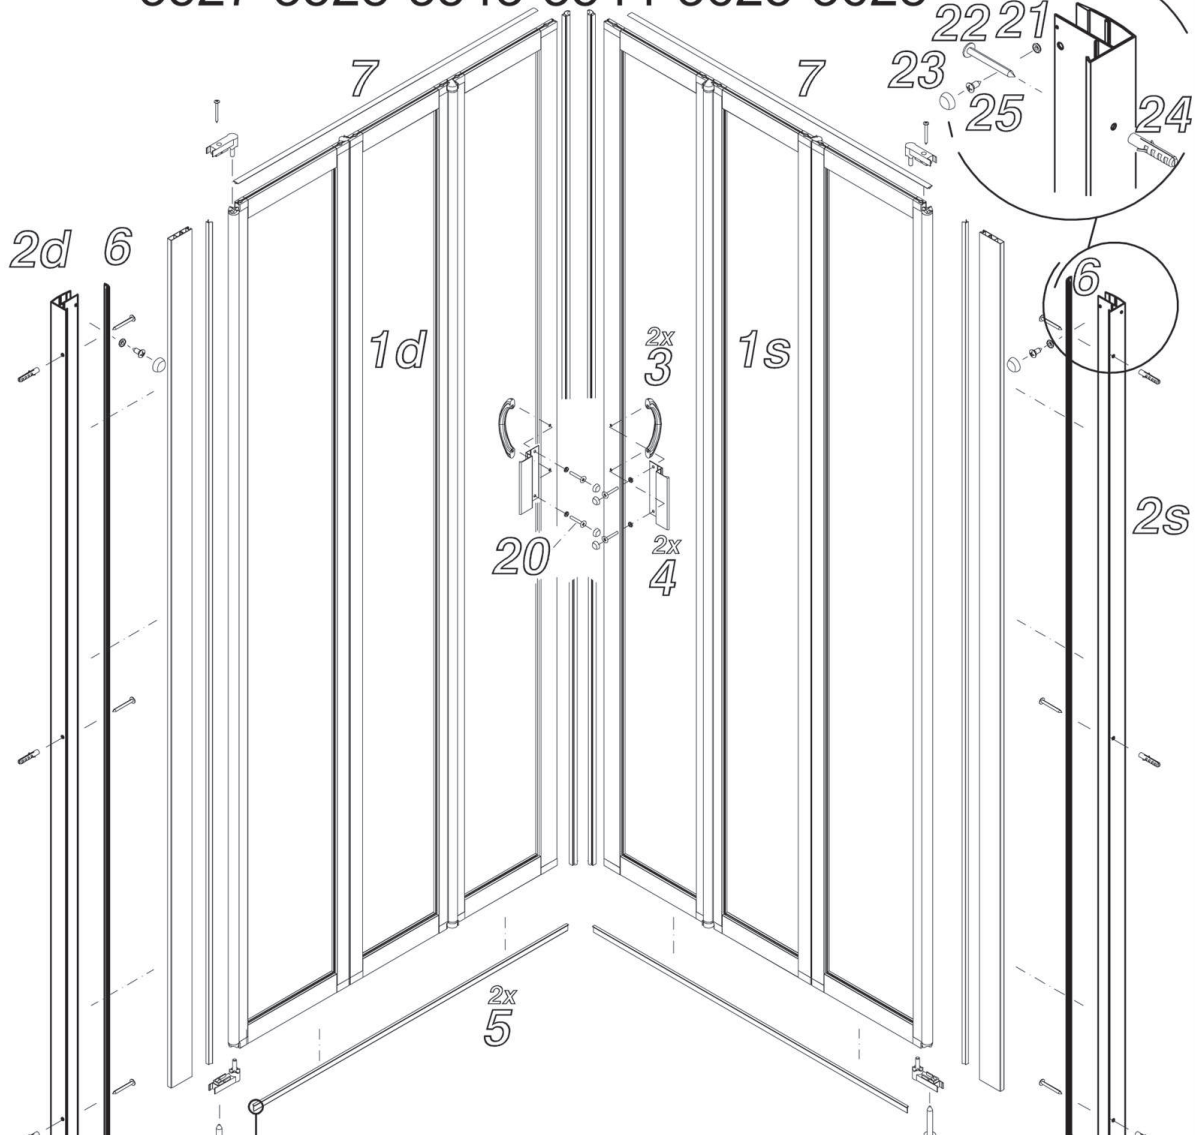

Cod. 3522-3523-3524-3525-3526-
3527-3528-3543-3544-3625-3628

20	21	22	23	24	25
N° 4 M4 X 20	N° 8	N° 6 Ø 3.9 X 38	N° 8	N° 6 Ø 6 X 30	N° 4 Ø 3.9 X 9.5