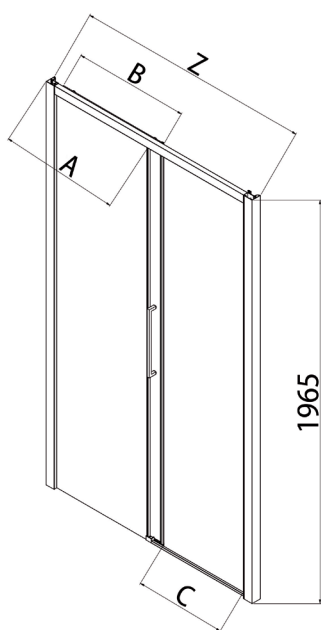

Porta scorrevole a due ante

Porte de douche coulissante à deux panneaux

Two panels door

Frontal con una puerta corredera

2-tlg. Schiebetür

Glijdeur met twee panelen

Раздвижная двустворчатая дверь

Trattamento anticalcare di serie compreso nel prezzo

Traitement anti-calcaire inclus dans le prix

Anti-limescale treatment included in the price

Tratamiento antical incluido en el precio

Gegen Kalkablagerungen schützende Glasbehandlung im Preis begriffen

Anti-kalkafwerking inbegrepen in de prijs

Средство от известкового налета включено в цену

Z [cm]	Cod.	A [cm]	B [cm]	C [cm]	[dm³]	[kg]	[n°]
96-101	B7980	45,7-48	46,9	36	121	37	1
103-108	B7981	49-51,5	50,4	40	130	39	1
110-115	B7982	52,5-55	53,9	43	137	40	1
116-121	B7983	55,7-58	56,9	46	145	42	1
123-128	B7984	59-61,5	60,4	50	156	44	1
130-135	B7985	62,5-65	63,9	53	158	46	1
136-141	B7986	65,5-68	66,9	56	260	51	2
145-150	B7987	70-72,5	71,4	61	265	52	2
152-157	B7988	73,7-76	74,9	64	273	54	2
159-164	B7989	77-79,5	78,4	68	286	57	2
166-171	B7990	80,5-83	81,9	71	294	60	2
173-178	B7991	84-86,5	85,4	75	302	63	2

320 mm

Interasse maniglia
Empattement de la poignée
Handle wheelbase
Distancia entre ejes de la manija
Radstand handhaben
Handvat wielbasis
Колесная база ручки

samo