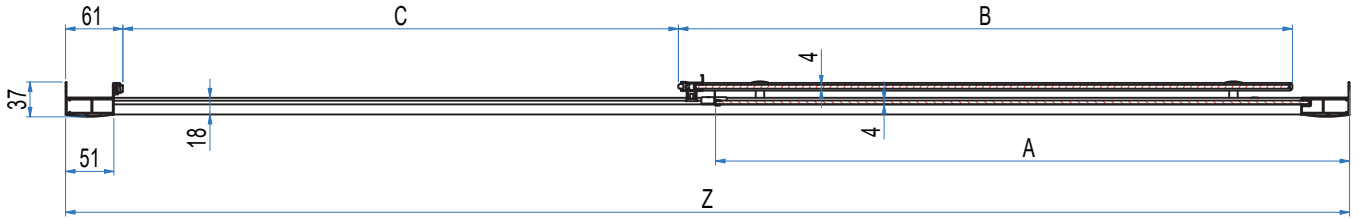

Porte de douche coulissante à deux panneaux

Two panels door

Frontal corredera con dos paneles

Schiebetür

Glijdeur met twee panelen

Двустворчатая раздвижная дверь

Z [cm]	Cod.	A [cm]	B [cm]	C [cm]	 [dm ³]	 [kg]	 [n°]
96-103	B6440	47,1-51,1	44,9	38,5	121	24	1
106-113	B6442	52,1-56,1	49,9	43,5	126	25	1
116-123	B6444	57,1-61,1	54,9	48,5	132	26	1
126-133	B6446	62,1-66,1	59,9	53,5	137	27	1
136-143	B6448	67,1-71,1	64,9	58,5	143	28	1
146-153	B6450	72,1-76,1	69,9	63,5	149	29	1
156-163	B6452	77,1-81,1	74,9	68,5	155	30	1
166-173	B6454	82,1-86,1	79,9	73,5	161	31	1

Prodotti Speciali - Produits Spéciaux - Special products - Productos Especiales - Sonderafertigungen - Maatwerk - Специальные Иродукты

MISURE LIMITE	Altezza max 200 cm.	Altezza min 50 cm.	Larghezza max 180 cm.	Larghezza min 80 cm.
MESURES LIMITES	Hauteur max 200 cm.	Hauteur min 50 cm.	Largeur max 180 cm.	Largeur min 80 cm.
LIMITS OF MEASUREMENTS	Height max 200 cm.	Height min 50 cm.	Width max 180 cm.	Width min 80 cm.
MEDIDAS LIMITE	Altura max 200 cm.	Altura min 50 cm.	Anchura max 180 cm.	Anchura min 80 cm.
GRENZMAßE	Höhe max 200 cm.	Höhe min 50 cm.	Breite max 180 cm.	Breite min 80 cm.
EXTREME MATEN	Hoogte max 200 cm.	Hoogte min 50 cm.	Breedte max 180 cm.	Breedte min 80 cm.
ПРЕДЕЛЬНЫЕ РАЗМЕРЫ:	Макс. высота 200 см	Мин. высота 50 см	Макс. ширина 180 см	Мин. ширина 80 см