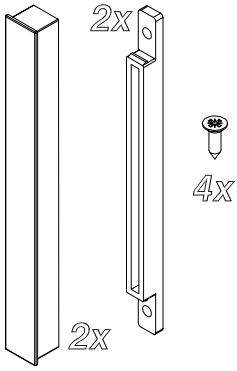

RIC2598

RIC2601

RIC2637

RIC2836

RIC2728

RIC895

RIC627

RIC2837

- *RIC2852_/DX --> 856mm B6440*
- *RIC2853_/DX --> 956mm B6442*
- *RIC2854_/DX --> 1056mm B6444*
- *RIC2855_/DX --> 1156mm B6446*
- *RIC2856_/DX --> 1256mm B6448*
- *RIC2857_/DX --> 1356mm B6450*
- *RIC2858_/DX --> 1456mm B6452*
- *RIC2859_/DX --> 1556mm B6454*

- *RIC2852_/SX --> 856mm B6440*
- *RIC2853_/SX --> 956mm B6442*
- *RIC2854_/SX --> 1056mm B6444*
- *RIC2855_/SX --> 1156mm B6446*
- *RIC2856_/SX --> 1256mm B6448*
- *RIC2857_/SX --> 1356mm B6450*
- *RIC2858_/SX --> 1456mm B6452*
- *RIC2859_/SX --> 1556mm B6454*

RIC2850

RIC2851