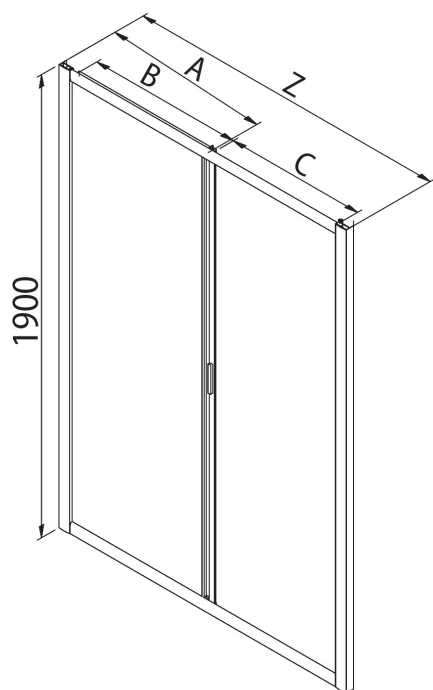

Glijdeur met twee panelen
Lateraal openschuivende douchewand met één vast en één openschuivend paneel.

Двустворчатая раздвижная дверь
боковое открытие с раздвижной створкой, одна стационарная и другая открывающаяся.

Porte de douche coulissante à deux panneaux

Two panels door

Frontal corredera con dos paneles

Schiebetür

Glijdeur met twee panelen

Двустворчатая раздвижная дверь

Z [cm]	Cod.	A [cm]	B [cm]	C [cm]	 [dm ³]	 [kg]	 [n°]
96-103	B6440	47,1-51,1	44,9	38,5	121	24	1
106-113	B6442	52,1-56,1	49,9	43,5	126	25	1
116-123	B6444	57,1-61,1	54,9	48,5	132	26	1
126-133	B6446	62,1-66,1	59,9	53,5	137	27	1
136-143	B6448	67,1-71,1	64,9	58,5	143	28	1
146-153	B6450	72,1-76,1	69,9	63,5	149	29	1
156-163	B6452	77,1-81,1	74,9	68,5	155	30	1
166-173	B6454	82,1-86,1	79,9	73,5	161	31	1

Prodotti Speciali - Produits Spéciaux - Special products - Productos Especiales - Sonderafertigungen - Maatwerk - Специальные Иродукты

MISURE LIMITE	Altezza max 200 cm.	Altezza min 50 cm.	Larghezza max 180 cm.	Larghezza min 80 cm.
MESURES LIMITES	Hauteur max 200 cm.	Hauteur min 50 cm.	Largeur max 180 cm.	Largeur min 80 cm.
LIMITS OF MEASUREMENTS	Height max 200 cm.	Height min 50 cm.	Width max 180 cm.	Width min 80 cm.
MEDIDAS LIMITE	Altura max 200 cm.	Altura min 50 cm.	Anchura max 180 cm.	Anchura min 80 cm.
GRENZMAßE	Höhe max 200 cm.	Höhe min 50 cm.	Breite max 180 cm.	Breite min 80 cm.
EXTREME MATEN	Hoogte max 200 cm.	Hoogte min 50 cm.	Breedte max 180 cm.	Breedte min 80 cm.
ПРЕДЕЛЬНЫЕ РАЗМЕРЫ:	Макс. высота 200 см	Мин. высота 50 см	Макс. ширина 180 см	Мин. ширина 80 см