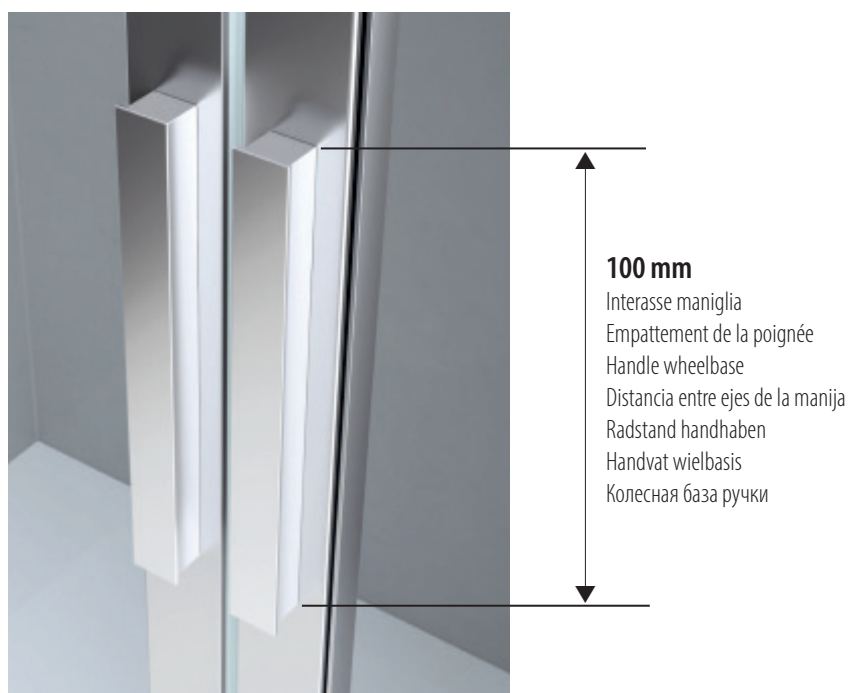

Porte de douche coulissante à deux panneaux

Two panels door

Frontal corredera con dos paneles

Schiebetür

Glijdeur met twee panelen

Двустворчатая раздвижная дверь

Z [cm]	Cod.	A [cm]	B [cm]	C [cm]	 [dm ³]	 [kg]	 [n°]
96-103	B6440	47,1-51,1	44,9	38,5	121	24	1
106-113	B6442	52,1-56,1	49,9	43,5	126	25	1
116-123	B6444	57,1-61,1	54,9	48,5	132	26	1
126-133	B6446	62,1-66,1	59,9	53,5	137	27	1
136-143	B6448	67,1-71,1	64,9	58,5	143	28	1
146-153	B6450	72,1-76,1	69,9	63,5	149	29	1
156-163	B6452	77,1-81,1	74,9	68,5	155	30	1
166-173	B6454	82,1-86,1	79,9	73,5	161	31	1