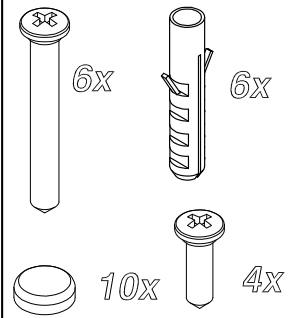

RIC2836

RIC2728