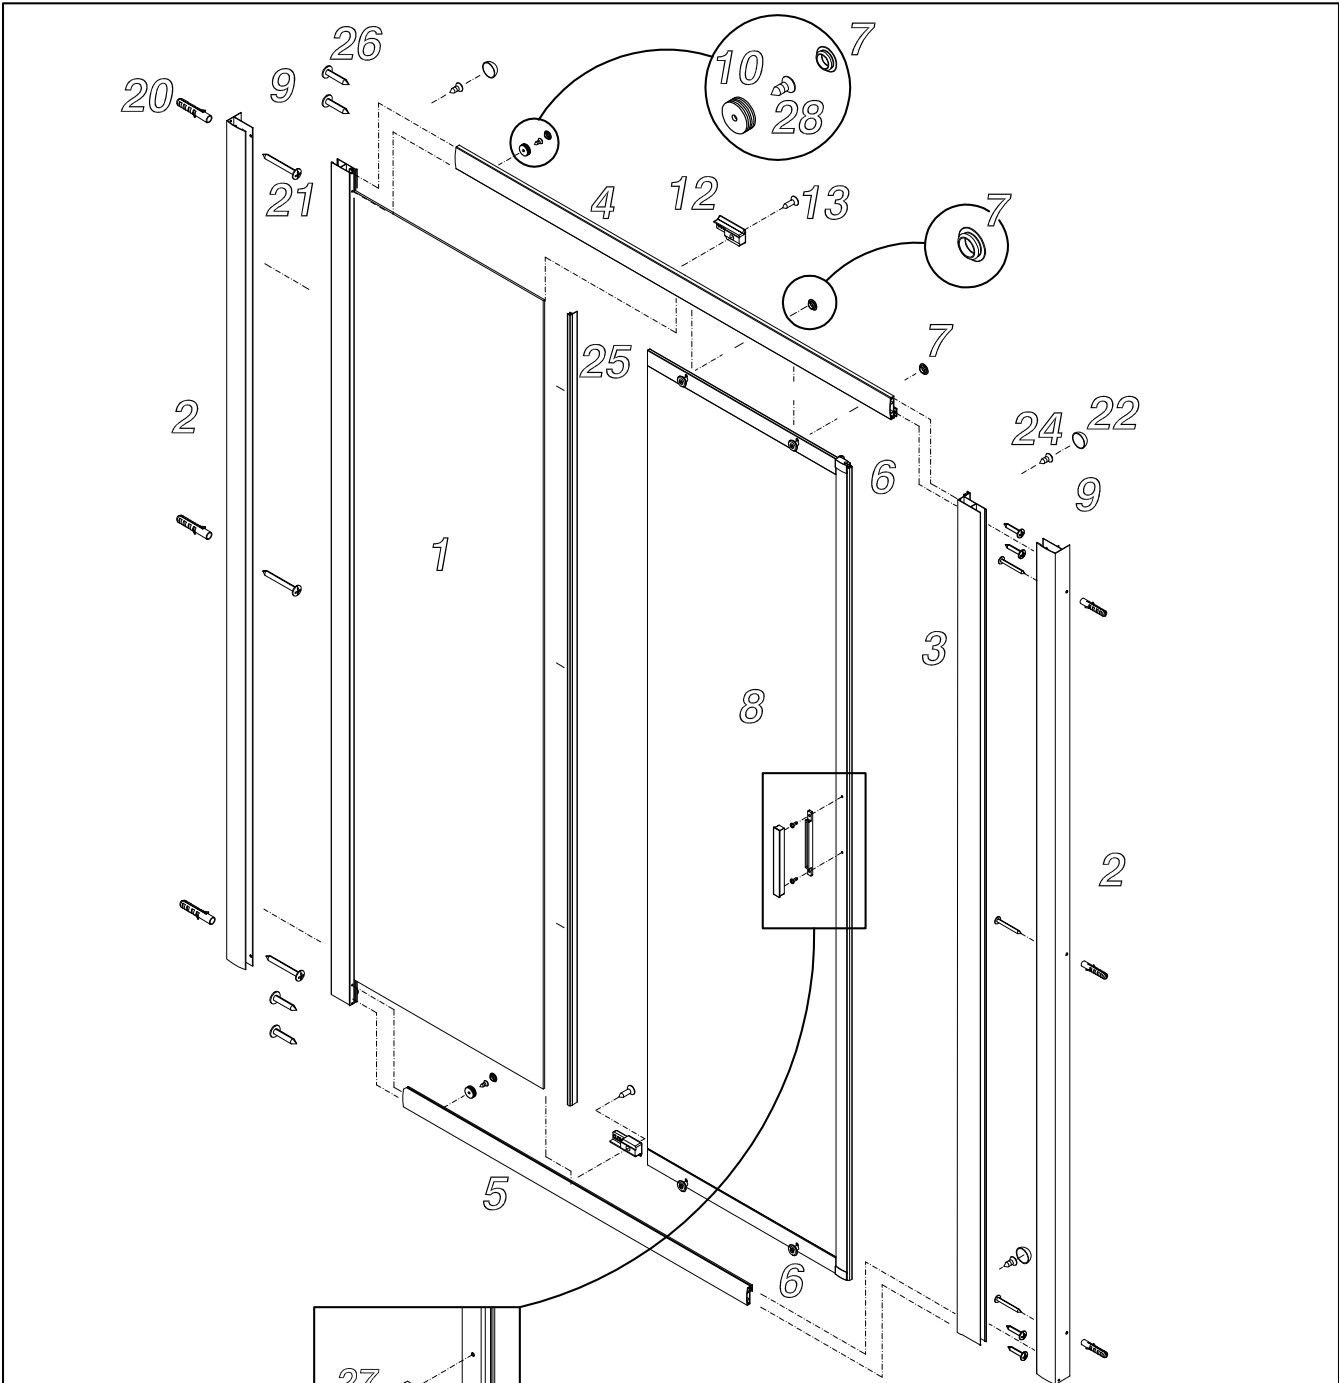

20	21	24	13	26	27	28
N° 6	N° 6	N° 4	N° 4	N° 8	N° 4	N° 2
	∅ 4,2 X 32	∅ 3,9 X 13	∅ 3,9 X 13	∅ 3,5 X 38	∅ 3,5 X 13	∅ 2,9 X 9,5