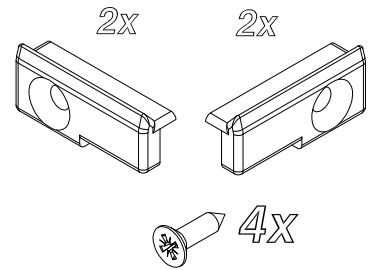

Prodotti Speciali - Produits Spéciaux - Special products - Productos Especiales - Sonderafertigungen - Maatwerk - Специальные Иродукты

MISURE LIMITE	Altezza max 200 cm.	Altezza min 50 cm.	Larghezza max 180 cm.	Larghezza min 80 cm.
MESURES LIMITES	Hauteur max 200 cm.	Hauteur min 50 cm.	Largeur max 180 cm.	Largeur min 80 cm.
LIMITS OF MEASUREMENTS	Height max 200 cm.	Height min 50 cm.	Width max 180 cm.	Width min 80 cm.
MEDIDAS LIMITE	Altura max 200 cm.	Altura min 50 cm.	Anchura max 180 cm.	Anchura min 80 cm.
GRENZMAßE	Höhe max 200 cm.	Höhe min 50 cm.	Breite max 180 cm.	Breite min 80 cm.
EXTREME MATEN	Hoogte max 200 cm.	Hoogte min 50 cm.	Breedte max 180 cm.	Breedte min 80 cm.
ПРЕДЕЛЬНЫЕ РАЗМЕРЫ:	Макс. высота 200 см	Мин. высота 50 см	Макс. ширина 180 см	Мин. ширина 80 см

	I								
	II								
	III								

20	21	24	13	26	27	28
N° 6	N° 6	N° 4	N° 4	N° 8	N° 4	N° 2
	∅ 4,2 X 32	∅ 3,9 X 13	∅ 3,9 X 13	∅ 3,5 X 38	∅ 3,5 X 13	∅ 2,9 X 9,5

RIC 2728

RIC627

RIC2837

RIC895

RIC2637

RIC2836

RIC627

RIC2837

- RIC2852_/DX --> 856mm B6440*
- RIC2853_/DX --> 956mm B6442*
- RIC2854_/DX --> 1056mm B6444*
- RIC2855_/DX --> 1156mm B6446*
- RIC2856_/DX --> 1256mm B6448*
- RIC2857_/DX --> 1356mm B6450*
- RIC2858_/DX --> 1456mm B6452*
- RIC2859_/DX --> 1556mm B6454*