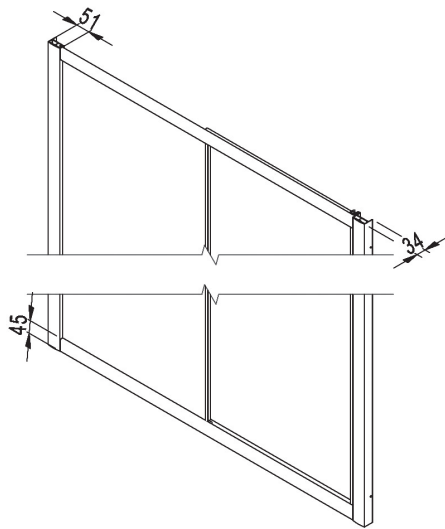

Porte de douche coulissante à deux panneaux

Two panels door

Frontal corredera con dos paneles

Schiebetür

Glijdeur met twee panelen

Двустворчатая раздвижная дверь

Z [cm]	Cod.	A [cm]	B [cm]	C [cm]	 [dm ³]	 [kg]	 [n°]
96-103	B6440	47,1-51,1	44,9	38,5	121	24	1
106-113	B6442	52,1-56,1	49,9	43,5	126	25	1
116-123	B6444	57,1-61,1	54,9	48,5	132	26	1
126-133	B6446	62,1-66,1	59,9	53,5	137	27	1
136-143	B6448	67,1-71,1	64,9	58,5	143	28	1
146-153	B6450	72,1-76,1	69,9	63,5	149	29	1
156-163	B6452	77,1-81,1	74,9	68,5	155	30	1
166-173	B6454	82,1-86,1	79,9	73,5	161	31	1

Prodotti Speciali - Produits Spéciaux - Special products - Productos Especiales - Sonderafertigungen - Maatwerk - Специальные Иродукты

MISURE LIMITE	Altezza max 200 cm.	Altezza min 50 cm.	Larghezza max 180 cm.	Larghezza min 80 cm.
MESURES LIMITES	Hauteur max 200 cm.	Hauteur min 50 cm.	Largeur max 180 cm.	Largeur min 80 cm.
LIMITS OF MEASUREMENTS	Height max 200 cm.	Height min 50 cm.	Width max 180 cm.	Width min 80 cm.
MEDIDAS LIMITE	Altura max 200 cm.	Altura min 50 cm.	Anchura max 180 cm.	Anchura min 80 cm.
GRENZMAßE	Höhe max 200 cm.	Höhe min 50 cm.	Breite max 180 cm.	Breite min 80 cm.
EXTREME MATEN	Hoogte max 200 cm.	Hoogte min 50 cm.	Breedte max 180 cm.	Breedte min 80 cm.
ПРЕДЕЛЬНЫЕ РАЗМЕРЫ:	Макс. высота 200 см	Мин. высота 50 см	Макс. ширина 180 см	Мин. ширина 80 см

	I								
	II								
	III								

20	21	24	13	26	27	28
N° 6	N° 6	N° 4	N° 4	N° 8	N° 4	N° 2
	∅ 4,2 X 32	∅ 3,9 X 13	∅ 3,9 X 13	∅ 3,5 X 38	∅ 3,5 X 13	∅ 2,9 X 9,5

RIC 2728

RIC627

RIC2837

RIC895

RIC2637

RIC2836