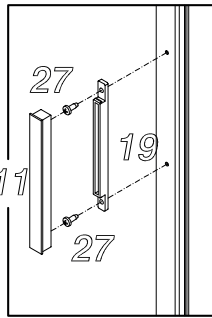

Porte de douche coulissante à deux panneaux

Two panels door

Frontal corredera con dos paneles

Schiebetür

Glijdeur met twee panelen

Двустворчатая раздвижная дверь

Z [cm]	Cod.	A [cm]	B [cm]	C [cm]	 [dm ³]	 [kg]	 [n°]
96-103	B6440	47,1-51,1	44,9	38,5	121	24	1
106-113	B6442	52,1-56,1	49,9	43,5	126	25	1
116-123	B6444	57,1-61,1	54,9	48,5	132	26	1
126-133	B6446	62,1-66,1	59,9	53,5	137	27	1
136-143	B6448	67,1-71,1	64,9	58,5	143	28	1
146-153	B6450	72,1-76,1	69,9	63,5	149	29	1
156-163	B6452	77,1-81,1	74,9	68,5	155	30	1
166-173	B6454	82,1-86,1	79,9	73,5	161	31	1

Prodotti Speciali - Produits Spéciaux - Special products - Productos Especiales - Sonderafertigungen - Maatwerk - Специальные Иродукты

MISURE LIMITE	Altezza max 200 cm.	Altezza min 50 cm.	Larghezza max 180 cm.	Larghezza min 80 cm.
MESURES LIMITES	Hauteur max 200 cm.	Hauteur min 50 cm.	Largeur max 180 cm.	Largeur min 80 cm.
LIMITS OF MEASUREMENTS	Height max 200 cm.	Height min 50 cm.	Width max 180 cm.	Width min 80 cm.
MEDIDAS LIMITE	Altura max 200 cm.	Altura min 50 cm.	Anchura max 180 cm.	Anchura min 80 cm.
GRENZMAßE	Höhe max 200 cm.	Höhe min 50 cm.	Breite max 180 cm.	Breite min 80 cm.
EXTREME MATEN	Hoogte max 200 cm.	Hoogte min 50 cm.	Breedte max 180 cm.	Breedte min 80 cm.
ПРЕДЕЛЬНЫЕ РАЗМЕРЫ:	Макс. высота 200 см	Мин. высота 50 см	Макс. ширина 180 см	Мин. ширина 80 см

	I								
	II								
	III								

20	21	24	13	26	27	28
N° 6	N° 6	N° 4	N° 4	N° 8	N° 4	N° 2
	∅ 4,2 X 32	∅ 3,9 X 13	∅ 3,9 X 13	∅ 3,5 X 38	∅ 3,5 X 13	∅ 2,9 X 9,5

RIC 2728

RIC627

RIC2837

RIC895

RIC2637

RIC2836