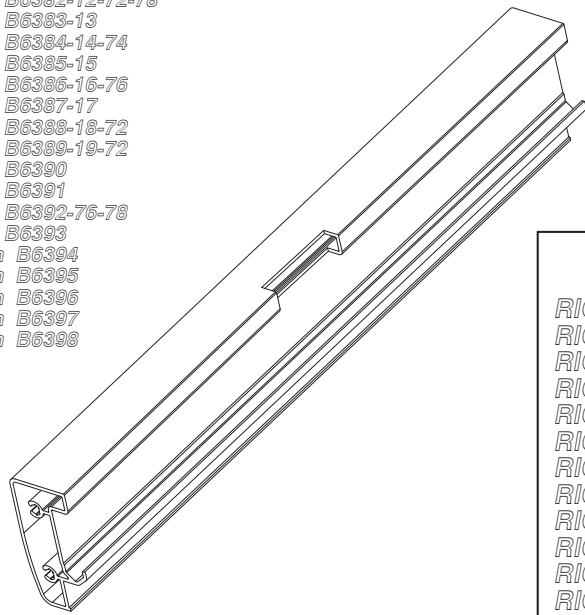

Prodotti Speciali - Produits Spéciaux - Special products - Productos Especiales - Sonderafertigungen - Maatwerk - Специальные Иродукты

MISURE LIMITE	Altezza max 200 cm.	Altezza min 50 cm.	Larghezza max 130 cm.	Larghezza min 50 cm.
MESURES LIMITES	Hauteur max 200 cm.	Hauteur min 50 cm.	Largeur max 130 cm.	Largeur min 50 cm.
LIMITS OF MEASUREMENTS	Height max 200 cm.	Height min 50 cm.	Width max 130 cm.	Width min 50 cm.
MEDIDAS LIMITE	Altura max 200 cm.	Altura min 50 cm.	Anchura max 130 cm.	Anchura min 50 cm.
GRENZMAßE	Höhe max 200 cm.	Höhe min 50 cm.	Breite max 130 cm.	Breite min 50 cm.
EXTREME MATEN	Hoogte max 200 cm.	Hoogte min 50 cm.	Breedte max 130 cm.	Breedte min 50 cm.
ПРЕДЕЛЬНЫЕ РАЗМЕРЫ:	Макс. высота 200 см	Мин. высота 50 см	Макс. ширина 130 см	Мин. ширина 50 см

	I								
	II								
	III								

- RIC2623 --> 301mm B6382-12-72-78
- RIC2624 --> 311mm B6383-13
- RIC2625 --> 331mm B6384-14-74
- RIC2626 --> 351mm B6385-15
- RIC2627 --> 361mm B6386-16-76
- RIC2628 --> 381mm B6387-17
- RIC2629 --> 401mm B6388-18-72
- RIC2630 --> 411mm B6389-19-74
- RIC2631 --> 431mm B6390
- RIC2632 --> 451mm B6391
- RIC2633 --> 459mm B6392-76-78
- RIC2634 --> 481mm B6393-94
- RIC2635 --> 509mm B6395
- RIC2636 --> 514mm B6396-97-98

- RIC2606 /DX --> 603mm B6382-12-72-78
- RIC2607 /DX --> 623mm B6383-13
- RIC2608 /DX --> 663mm B6384-14-74
- RIC2609 /DX --> 703mm B6385-15
- RIC2610 /DX --> 723mm B6386-16-76
- RIC2611 /DX --> 763mm B6387-17
- RIC2612 /DX --> 803mm B6388-18-72
- RIC2613 /DX --> 823mm B6389-19-72
- RIC2614 /DX --> 863mm B6390
- RIC2615 /DX --> 903mm B6391
- RIC2616 /DX --> 923mm B6392-76-78
- RIC2617 /DX --> 963mm B6393
- RIC2618 /DX --> 1003mm B6394
- RIC2619 /DX --> 1023mm B6395
- RIC2620 /DX --> 1063mm B6396
- RIC2621 /DX --> 1103mm B6397
- RIC2622 /DX --> 1123mm B6398