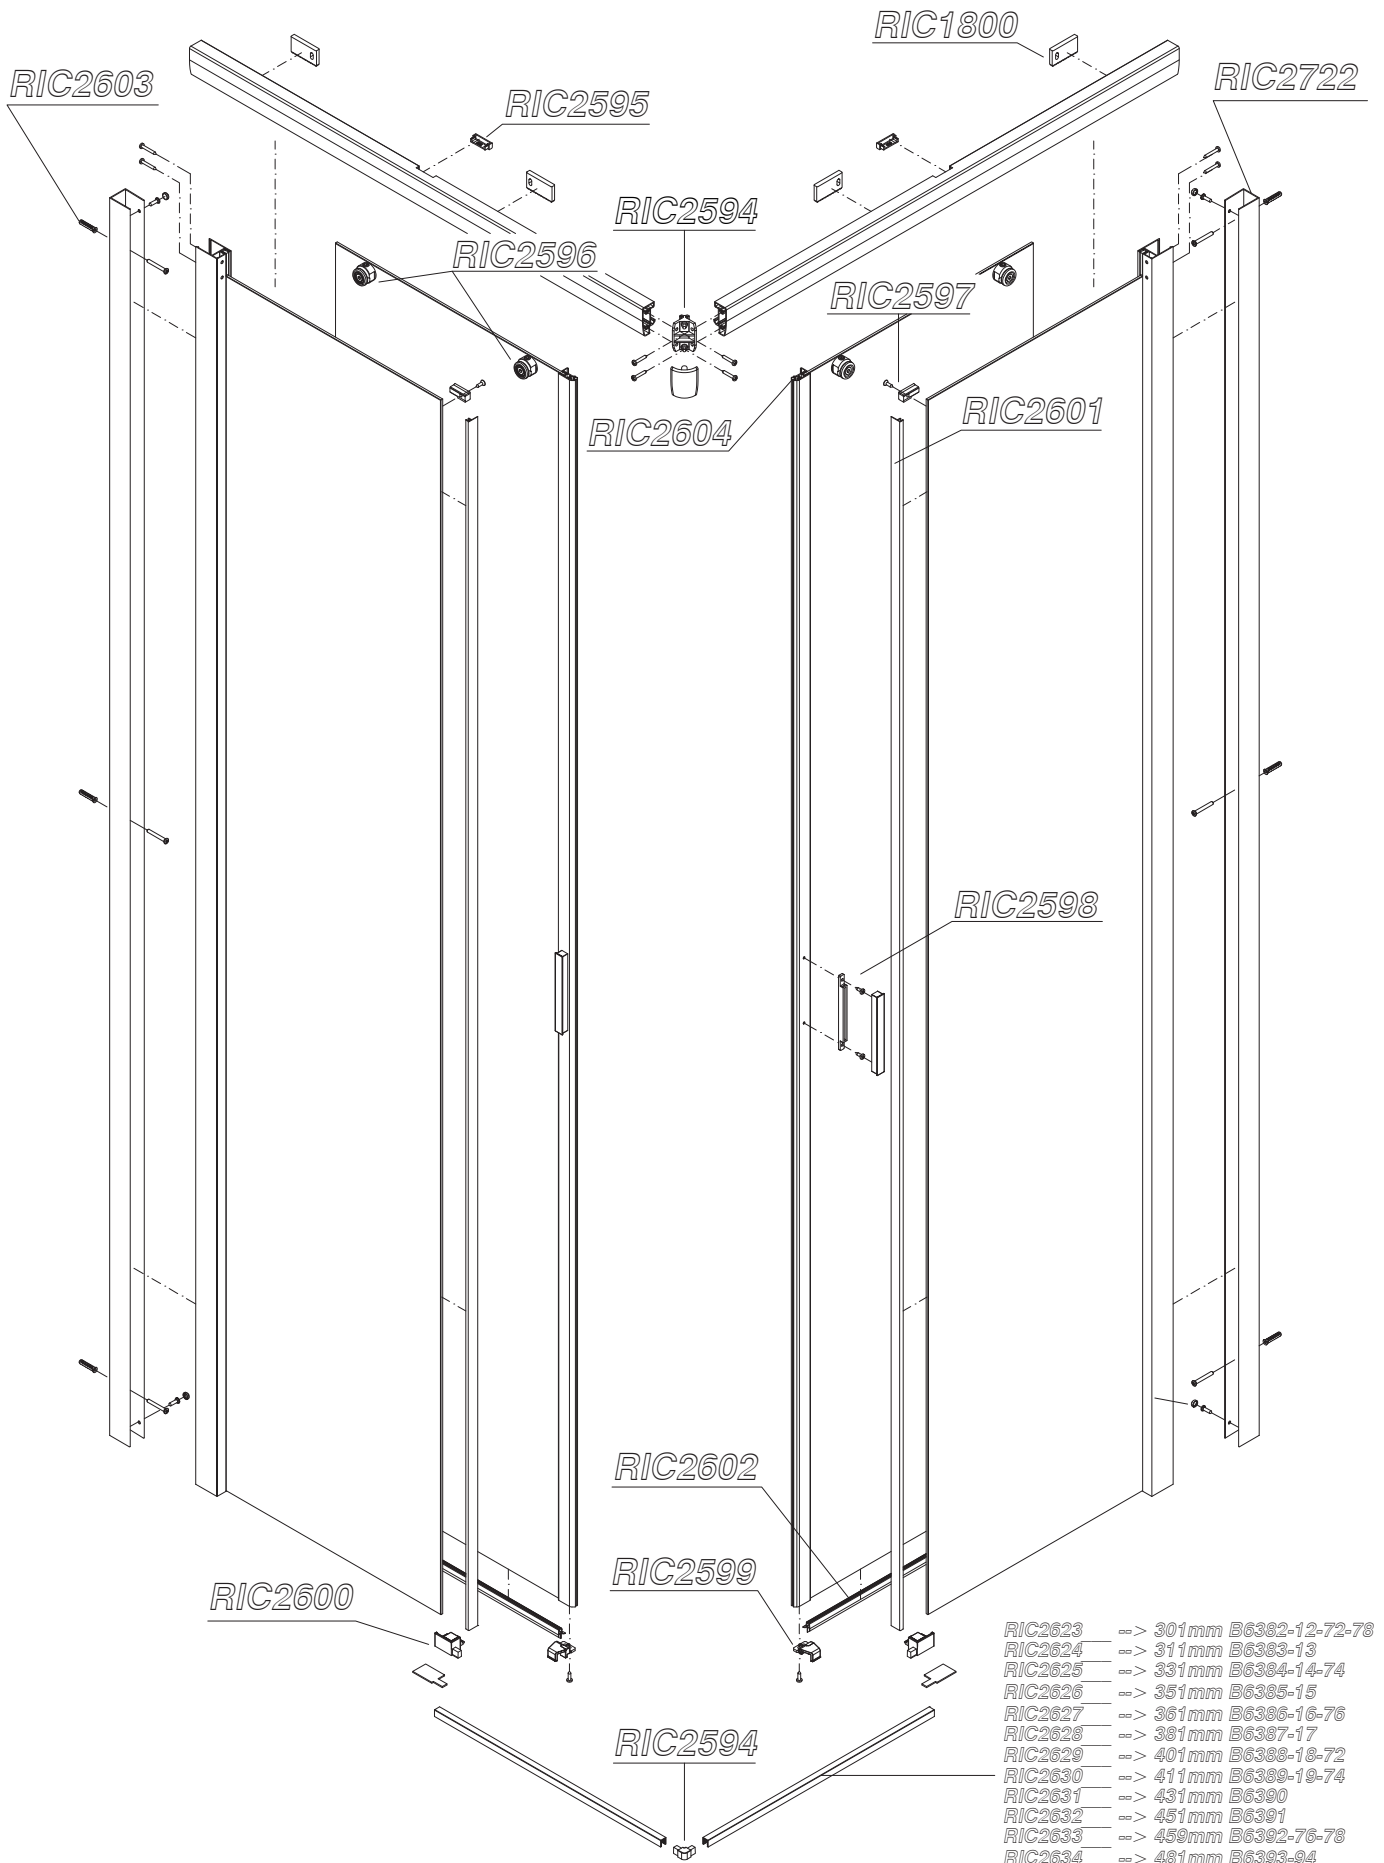

- RIC2623 --> 301mm B6382-12-72-78
- RIC2624 --> 311mm B6383-13
- RIC2625 --> 331mm B6384-14-74
- RIC2626 --> 351mm B6385-15
- RIC2627 --> 361mm B6386-16-76
- RIC2628 --> 381mm B6387-17
- RIC2629 --> 401mm B6388-18-72
- RIC2630 --> 411mm B6389-19-74
- RIC2631 --> 431mm B6390
- RIC2632 --> 451mm B6391
- RIC2633 --> 459mm B6392-76-78
- RIC2634 --> 481mm B6393-94
- RIC2635 --> 509mm B6395
- RIC2636 --> 514mm B6396-97-98