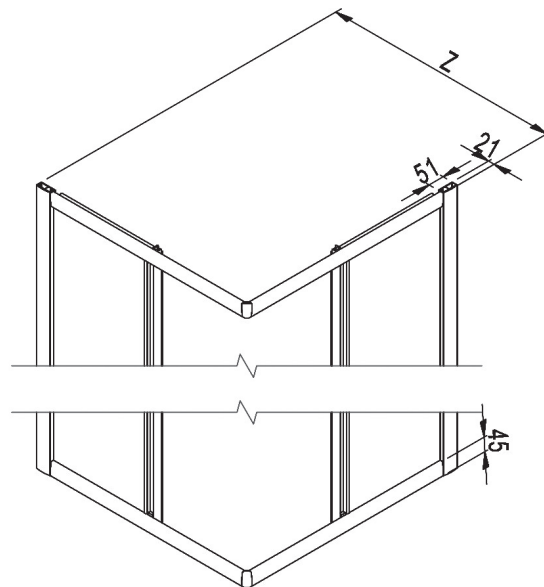

Angolo rettangolare a quattro ante

Accès d'angle rectangulaire

Rectangular corner shower enclosure

Mampara de ducha rectangular

2-tlg. Eckeinstieg

Rechthoekige hoekinstap

Прямоугольная угловая четырехстворчатая конструкция

Z [cm]	Cod.	A [cm]	B [cm]	B1 [cm]	C [cm]	D [cm]	 [dm ²]	 [kg]	 [n°]
67-71 - 87-91	B6472	33,9-37,9	31,7	41,7	43	43,9-47,9	197	31	1
67-71 - 97-101	B6478	33,9-37,9	31,7	46,7	46,5	48,9-52,9	202	33	1
67-71 - 117-121	B6479	33,9-37,9	31,7	56,7	53,5	58,9-62,9	223	37	1
73-77 - 87-91	B6474	36,9-40,9	34,7	41,7	45	43,9-47,9	206	34	1
73-77 - 97-101	B6475	36,9-40,9	34,7	46,7	48,5	48,9-52,9	206	34	1
77-81 - 97-101	B6476	38,9-42,9	36,7	46,7	50	48,9-52,9	206	34	1
77-81 - 117-121	B6477	38,9-42,9	36,7	56,7	57	58,9-62,9	206	34	1

Prodotti Speciali - Produits Spéciaux - Special products - Productos Especiales - Sonderafertigungen - Maatwerk - Специальные Иродукты

MISURE LIMITE	Altezza max 200 cm.	Altezza min 50 cm.	Larghezza max 130 cm.	Larghezza min 50 cm.
MESURES LIMITES	Hauteur max 200 cm.	Hauteur min 50 cm.	Largeur max 130 cm.	Largeur min 50 cm.
LIMITS OF MEASUREMENTS	Height max 200 cm.	Height min 50 cm.	Width max 130 cm.	Width min 50 cm.
MEDIDAS LIMITE	Altura max 200 cm.	Altura min 50 cm.	Anchura max 130 cm.	Anchura min 50 cm.
GRENZMAßE	Höhe max 200 cm.	Höhe min 50 cm.	Breite max 130 cm.	Breite min 50 cm.
EXTREME MATEN	Hoogte max 200 cm.	Hoogte min 50 cm.	Breedte max 130 cm.	Breedte min 50 cm.
ПРЕДЕЛЬНЫЕ РАЗМЕРЫ:	Макс. высота 200 см	Мин. высота 50 см	Макс. ширина 130 см	Мин. ширина 50 см