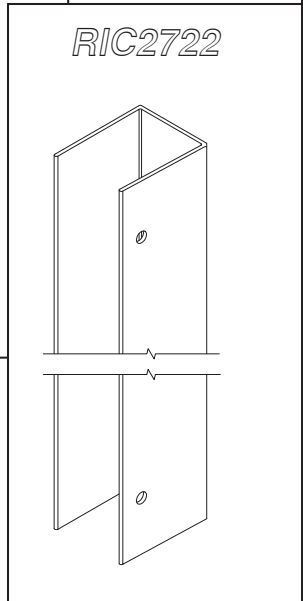

Mampara de ducha rectangular
con dos hojas fijas y dos correderas.

2-tlg. Eckeinstieg
mit zwei festen Wänden und zwei Schiebetüren.

Rechthoekige hoekinstap
met twee schuivende panelen en twee vaste panelen.

Z [cm]	Cod.	A [cm]	B [cm]	B1 [cm]	C [cm]	D [cm]	 [dm ²]	 [kg]	 [n°]
67-71 - 87-91	B6472	33,9-37,9	31,7	41,7	43	43,9-47,9	197	31	1
67-71 - 97-101	B6478	33,9-37,9	31,7	46,7	46,5	48,9-52,9	202	33	1
67-71 - 117-121	B6479	33,9-37,9	31,7	56,7	53,5	58,9-62,9	223	37	1
73-77 - 87-91	B6474	36,9-40,9	34,7	41,7	45	43,9-47,9	206	34	1
73-77 - 97-101	B6475	36,9-40,9	34,7	46,7	48,5	48,9-52,9	206	34	1
77-81 - 97-101	B6476	38,9-42,9	36,7	46,7	50	48,9-52,9	206	34	1
77-81 - 117-121	B6477	38,9-42,9	36,7	56,7	57	58,9-62,9	206	34	1

Prodotti Speciali - Produits Spéciaux - Special products - Productos Especiales - Sonderafertigungen - Maatwerk - Специальные Иродукты

MISURE LIMITE	Altezza max 200 cm.	Altezza min 50 cm.	Larghezza max 130 cm.	Larghezza min 50 cm.
MESURES LIMITES	Hauteur max 200 cm.	Hauteur min 50 cm.	Largeur max 130 cm.	Largeur min 50 cm.
LIMITS OF MEASUREMENTS	Height max 200 cm.	Height min 50 cm.	Width max 130 cm.	Width min 50 cm.
MEDIDAS LIMITE	Altura max 200 cm.	Altura min 50 cm.	Anchura max 130 cm.	Anchura min 50 cm.
GRENZMAßE	Höhe max 200 cm.	Höhe min 50 cm.	Breite max 130 cm.	Breite min 50 cm.
EXTREME MATEN	Hoogte max 200 cm.	Hoogte min 50 cm.	Breedte max 130 cm.	Breedte min 50 cm.
ПРЕДЕЛЬНЫЕ РАЗМЕРЫ:	Макс. высота 200 см	Мин. высота 50 см	Макс. ширина 130 см	Мин. ширина 50 см

	I								
	II								
	III								

- RIC2623 --> 301mm B6382-12-72-78
- RIC2624 --> 311mm B6383-13
- RIC2625 --> 331mm B6384-14-74
- RIC2626 --> 351mm B6385-15
- RIC2627 --> 361mm B6386-16-76
- RIC2628 --> 381mm B6387-17
- RIC2629 --> 401mm B6388-18-72
- RIC2630 --> 411mm B6389-19-74
- RIC2631 --> 431mm B6390
- RIC2632 --> 451mm B6391
- RIC2633 --> 459mm B6392-76-78
- RIC2634 --> 481mm B6393-94
- RIC2635 --> 509mm B6395
- RIC2636 --> 514mm B6396-97-98