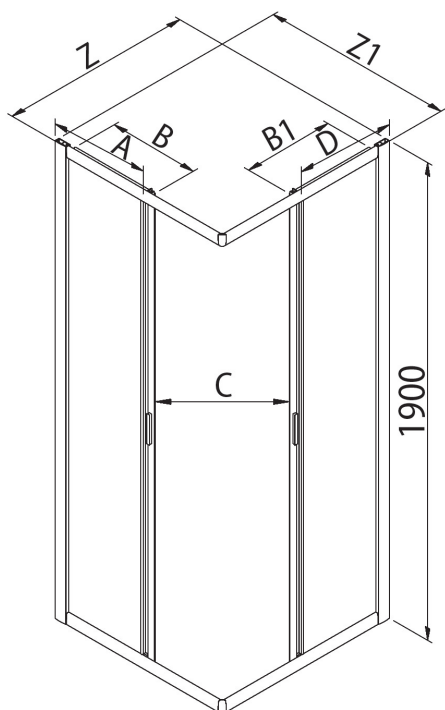

Mampara de ducha rectangular
con dos hojas fijas y dos correderas.

2-tlg. Eckeinstieg
mit zwei festen Wänden und zwei Schiebetüren.

Rechthoekige hoekinstap
met twee schuivende panelen en twee vaste panelen.

Angolo rettangolare a quattro ante

Accès d'angle rectangulaire

Rectangular corner shower enclosure

Mampara de ducha rectangular

2-tlg. Eckeinstieg

Rechthoekige hoekinstap

Прямоугольная угловая четырехстворчатая конструкция

Z [cm]	Cod.	A [cm]	B [cm]	B1 [cm]	C [cm]	D [cm]	 [dm ²]	 [kg]	 [n°]
67-71 - 87-91	B6472	33,9-37,9	31,7	41,7	43	43,9-47,9	197	31	1
67-71 - 97-101	B6478	33,9-37,9	31,7	46,7	46,5	48,9-52,9	202	33	1
67-71 - 117-121	B6479	33,9-37,9	31,7	56,7	53,5	58,9-62,9	223	37	1
73-77 - 87-91	B6474	36,9-40,9	34,7	41,7	45	43,9-47,9	206	34	1
73-77 - 97-101	B6475	36,9-40,9	34,7	46,7	48,5	48,9-52,9	206	34	1
77-81 - 97-101	B6476	38,9-42,9	36,7	46,7	50	48,9-52,9	206	34	1
77-81 - 117-121	B6477	38,9-42,9	36,7	56,7	57	58,9-62,9	206	34	1

Prodotti Speciali - Produits Spéciaux - Special products - Productos Especiales - Sonderafertigungen - Maatwerk - Специальные Иродукты

MISURE LIMITE	Altezza max 200 cm.	Altezza min 50 cm.	Larghezza max 130 cm.	Larghezza min 50 cm.
MESURES LIMITES	Hauteur max 200 cm.	Hauteur min 50 cm.	Largeur max 130 cm.	Largeur min 50 cm.
LIMITS OF MEASUREMENTS	Height max 200 cm.	Height min 50 cm.	Width max 130 cm.	Width min 50 cm.
MEDIDAS LIMITE	Altura max 200 cm.	Altura min 50 cm.	Anchura max 130 cm.	Anchura min 50 cm.
GRENZMAßE	Höhe max 200 cm.	Höhe min 50 cm.	Breite max 130 cm.	Breite min 50 cm.
EXTREME MATEN	Hoogte max 200 cm.	Hoogte min 50 cm.	Breedte max 130 cm.	Breedte min 50 cm.
ПРЕДЕЛЬНЫЕ РАЗМЕРЫ:	Макс. высота 200 см	Мин. высота 50 см	Макс. ширина 130 см	Мин. ширина 50 см