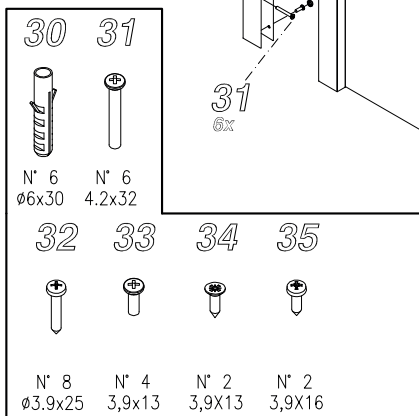

Z [cm]	Cod.	A [cm]	B [cm]	B1 [cm]	C [cm]	D [cm]	 [dm ²]	 [kg]	 [n°]
67-71 - 87-91	B6472	33,9-37,9	31,7	41,7	43	43,9-47,9	197	31	1
67-71 - 97-101	B6478	33,9-37,9	31,7	46,7	46,5	48,9-52,9	202	33	1
67-71 - 117-121	B6479	33,9-37,9	31,7	56,7	53,5	58,9-62,9	223	37	1
73-77 - 87-91	B6474	36,9-40,9	34,7	41,7	45	43,9-47,9	206	34	1
73-77 - 97-101	B6475	36,9-40,9	34,7	46,7	48,5	48,9-52,9	206	34	1
77-81 - 97-101	B6476	38,9-42,9	36,7	46,7	50	48,9-52,9	206	34	1
77-81 - 117-121	B6477	38,9-42,9	36,7	56,7	57	58,9-62,9	206	34	1

Prodotti Speciali - Produits Spéciaux - Special products - Productos Especiales - Sonderafertigungen - Maatwerk - Специальные Иродукты

MISURE LIMITE	Altezza max 200 cm.	Altezza min 50 cm.	Larghezza max 130 cm.	Larghezza min 50 cm.
MESURES LIMITES	Hauteur max 200 cm.	Hauteur min 50 cm.	Largeur max 130 cm.	Largeur min 50 cm.
LIMITS OF MEASUREMENTS	Height max 200 cm.	Height min 50 cm.	Width max 130 cm.	Width min 50 cm.
MEDIDAS LIMITE	Altura max 200 cm.	Altura min 50 cm.	Anchura max 130 cm.	Anchura min 50 cm.
GRENZMAßE	Höhe max 200 cm.	Höhe min 50 cm.	Breite max 130 cm.	Breite min 50 cm.
EXTREME MATEN	Hoogte max 200 cm.	Hoogte min 50 cm.	Breedte max 130 cm.	Breedte min 50 cm.
ПРЕДЕЛЬНЫЕ РАЗМЕРЫ:	Макс. высота 200 см	Мин. высота 50 см	Макс. ширина 130 см	Мин. ширина 50 см

	I								
	II								
	III								

- RIC2623 --> 301mm B6382-12-72-78
- RIC2624 --> 311mm B6383-13
- RIC2625 --> 331mm B6384-14-74
- RIC2626 --> 351mm B6385-15
- RIC2627 --> 361mm B6386-16-76
- RIC2628 --> 381mm B6387-17
- RIC2629 --> 401mm B6388-18-72
- RIC2630 --> 411mm B6389-19-74
- RIC2631 --> 431mm B6390
- RIC2632 --> 451mm B6391
- RIC2633 --> 459mm B6392-76-78
- RIC2634 --> 481mm B6393-94
- RIC2635 --> 509mm B6395
- RIC2636 --> 514mm B6396-97-98