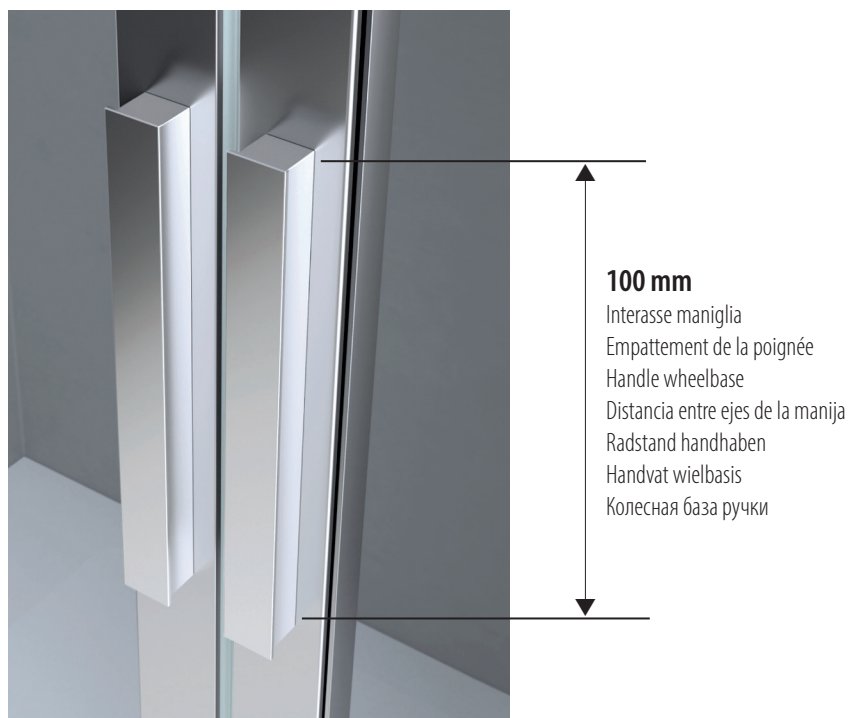

Angolo rettangolare a quattro ante

Accès d'angle rectangulaire

Rectangular corner shower enclosure

Mampara de ducha rectangular

2-tlg. Eckeinstieg

Rechthoekige hoekinstap

Прямоугольная угловая четырехстворчатая конструкция

Z [cm]	Cod.	A [cm]	B [cm]	B1 [cm]	C [cm]	D [cm]	 [dm²]	 [kg]	 [n°]
67-71 - 87-91	B6472	33,9-37,9	31,7	41,7	43	43,9-47,9	197	31	1
67-71 - 97-101	B6478	33,9-37,9	31,7	46,7	46,5	48,9-52,9	202	33	1
67-71 - 117-121	B6479	33,9-37,9	31,7	56,7	53,5	58,9-62,9	223	37	1
73-77 - 87-91	B6474	36,9-40,9	34,7	41,7	45	43,9-47,9	206	34	1
73-77 - 97-101	B6475	36,9-40,9	34,7	46,7	48,5	48,9-52,9	206	34	1
77-81 - 97-101	B6476	38,9-42,9	36,7	46,7	50	48,9-52,9	206	34	1
77-81 - 117-121	B6477	38,9-42,9	36,7	56,7	57	58,9-62,9	206	34	1