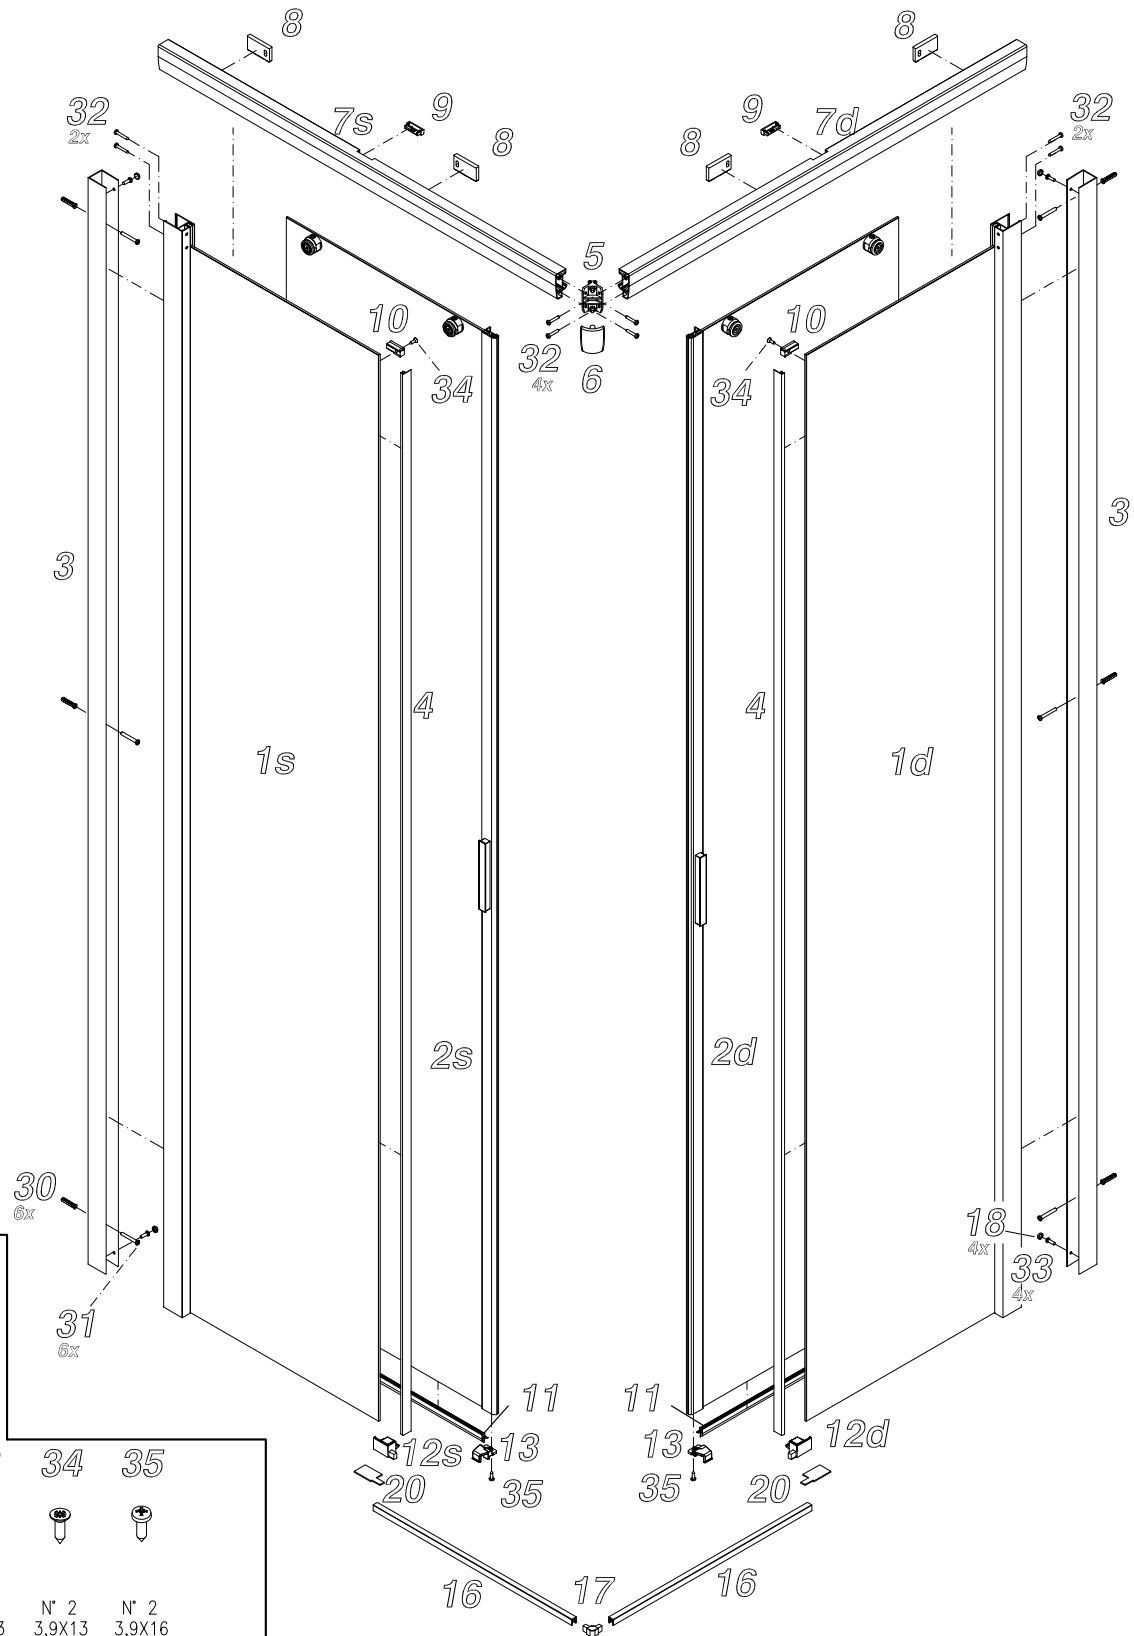

Mampara de ducha rectangular
con dos hojas fijas y dos correderas.

2-tlg. Eckeinstieg
mit zwei festen Wänden und zwei Schiebetüren.

Rechthoekige hoekinstap
met twee schuivende panelen en twee vaste panelen.

Z [cm]	Cod.	A [cm]	B [cm]	B1 [cm]	C [cm]	D [cm]	 [dm ²]	 [kg]	 [n°]
67-71 - 87-91	B6472	33,9-37,9	31,7	41,7	43	43,9-47,9	197	31	1
67-71 - 97-101	B6478	33,9-37,9	31,7	46,7	46,5	48,9-52,9	202	33	1
67-71 - 117-121	B6479	33,9-37,9	31,7	56,7	53,5	58,9-62,9	223	37	1
73-77 - 87-91	B6474	36,9-40,9	34,7	41,7	45	43,9-47,9	206	34	1
73-77 - 97-101	B6475	36,9-40,9	34,7	46,7	48,5	48,9-52,9	206	34	1
77-81 - 97-101	B6476	38,9-42,9	36,7	46,7	50	48,9-52,9	206	34	1
77-81 - 117-121	B6477	38,9-42,9	36,7	56,7	57	58,9-62,9	206	34	1

Prodotti Speciali - Produits Spéciaux - Special products - Productos Especiales - Sonderafertigungen - Maatwerk - Специальные Иродукты

MISURE LIMITE	Altezza max 200 cm.	Altezza min 50 cm.	Larghezza max 130 cm.	Larghezza min 50 cm.
MESURES LIMITES	Hauteur max 200 cm.	Hauteur min 50 cm.	Largeur max 130 cm.	Largeur min 50 cm.
LIMITS OF MEASUREMENTS	Height max 200 cm.	Height min 50 cm.	Width max 130 cm.	Width min 50 cm.
MEDIDAS LIMITE	Altura max 200 cm.	Altura min 50 cm.	Anchura max 130 cm.	Anchura min 50 cm.
GRENZMAßE	Höhe max 200 cm.	Höhe min 50 cm.	Breite max 130 cm.	Breite min 50 cm.
EXTREME MATEN	Hoogte max 200 cm.	Hoogte min 50 cm.	Breedte max 130 cm.	Breedte min 50 cm.
ПРЕДЕЛЬНЫЕ РАЗМЕРЫ:	Макс. высота 200 см	Мин. высота 50 см	Макс. ширина 130 см	Мин. ширина 50 см

	I								
	II								
	III								

- RIC2623 --> 301mm B6382-12-72-78
- RIC2624 --> 311mm B6383-13
- RIC2625 --> 331mm B6384-14-74
- RIC2626 --> 351mm B6385-15
- RIC2627 --> 361mm B6386-16-76
- RIC2628 --> 381mm B6387-17
- RIC2629 --> 401mm B6388-18-72
- RIC2630 --> 411mm B6389-19-74
- RIC2631 --> 431mm B6390
- RIC2632 --> 451mm B6391
- RIC2633 --> 459mm B6392-76-78
- RIC2634 --> 481mm B6393-94
- RIC2635 --> 509mm B6395
- RIC2636 --> 514mm B6396-97-98