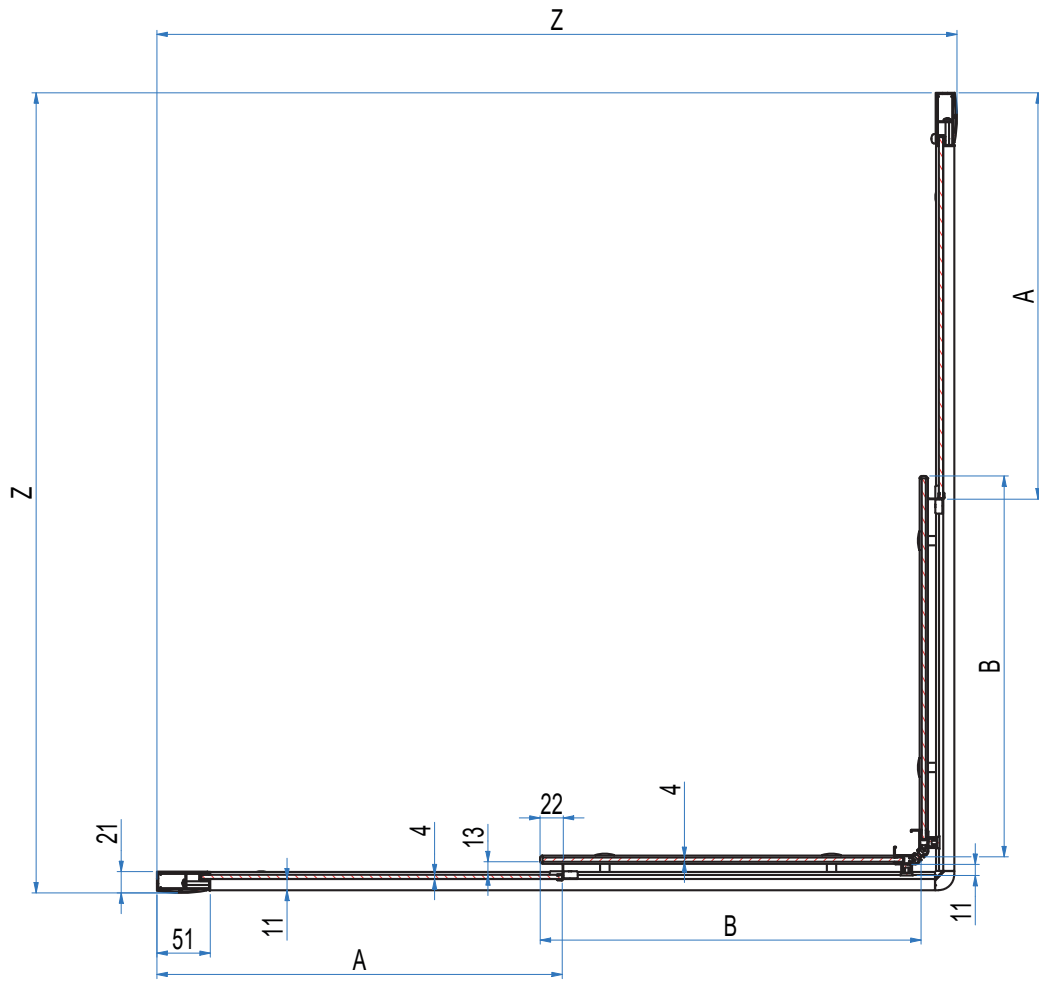

Mampara de ducha rectangular
con dos hojas fijas y dos correderas.

2-tlg. Eckeinstieg
mit zwei festen Wänden und zwei Schiebetüren.

Rechthoekige hoekinstap
met twee schuivende panelen en twee vaste panelen.

Angolo rettangolare a quattro ante

Accès d'angle rectangulaire

Rectangular corner shower enclosure

Mampara de ducha rectangular

2-tlg. Eckeinstieg

Rechthoekige hoekinstap

Прямоугольная угловая четырехстворчатая конструкция

Z [cm]	Cod.	A [cm]	B [cm]	B1 [cm]	C [cm]	D [cm]	 [dm ²]	 [kg]	 [n°]
67-71 - 87-91	B6472	33,9-37,9	31,7	41,7	43	43,9-47,9	197	31	1
67-71 - 97-101	B6478	33,9-37,9	31,7	46,7	46,5	48,9-52,9	202	33	1
67-71 - 117-121	B6479	33,9-37,9	31,7	56,7	53,5	58,9-62,9	223	37	1
73-77 - 87-91	B6474	36,9-40,9	34,7	41,7	45	43,9-47,9	206	34	1
73-77 - 97-101	B6475	36,9-40,9	34,7	46,7	48,5	48,9-52,9	206	34	1
77-81 - 97-101	B6476	38,9-42,9	36,7	46,7	50	48,9-52,9	206	34	1
77-81 - 117-121	B6477	38,9-42,9	36,7	56,7	57	58,9-62,9	206	34	1

Prodotti Speciali - Produits Spéciaux - Special products - Productos Especiales - Sonderafertigungen - Maatwerk - Специальные Иродукты

MISURE LIMITE	Altezza max 200 cm.	Altezza min 50 cm.	Larghezza max 130 cm.	Larghezza min 50 cm.
MESURES LIMITES	Hauteur max 200 cm.	Hauteur min 50 cm.	Largeur max 130 cm.	Largeur min 50 cm.
LIMITS OF MEASUREMENTS	Height max 200 cm.	Height min 50 cm.	Width max 130 cm.	Width min 50 cm.
MEDIDAS LIMITE	Altura max 200 cm.	Altura min 50 cm.	Anchura max 130 cm.	Anchura min 50 cm.
GRENZMAßE	Höhe max 200 cm.	Höhe min 50 cm.	Breite max 130 cm.	Breite min 50 cm.
EXTREME MATEN	Hoogte max 200 cm.	Hoogte min 50 cm.	Breedte max 130 cm.	Breedte min 50 cm.
ПРЕДЕЛЬНЫЕ РАЗМЕРЫ:	Макс. высота 200 см	Мин. высота 50 см	Макс. ширина 130 см	Мин. ширина 50 см