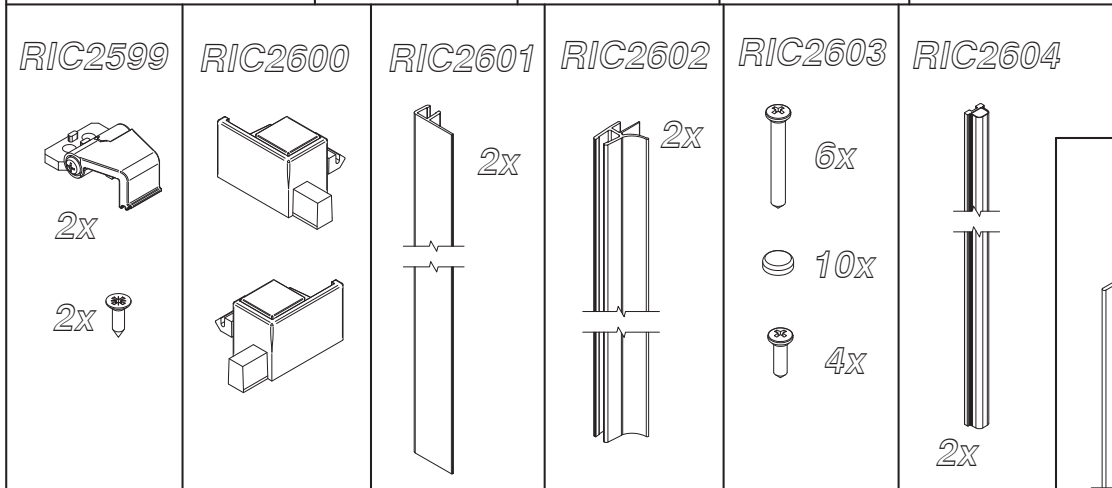

Z [cm]	Cod.	A [cm]	B [cm]	B1 [cm]	C [cm]	D [cm]	 [dm ²]	 [kg]	 [n°]
67-71 - 87-91	B6472	33,9-37,9	31,7	41,7	43	43,9-47,9	197	31	1
67-71 - 97-101	B6478	33,9-37,9	31,7	46,7	46,5	48,9-52,9	202	33	1
67-71 - 117-121	B6479	33,9-37,9	31,7	56,7	53,5	58,9-62,9	223	37	1
73-77 - 87-91	B6474	36,9-40,9	34,7	41,7	45	43,9-47,9	206	34	1
73-77 - 97-101	B6475	36,9-40,9	34,7	46,7	48,5	48,9-52,9	206	34	1
77-81 - 97-101	B6476	38,9-42,9	36,7	46,7	50	48,9-52,9	206	34	1
77-81 - 117-121	B6477	38,9-42,9	36,7	56,7	57	58,9-62,9	206	34	1

Prodotti Speciali - Produits Spéciaux - Special products - Productos Especiales - Sonderafertigungen - Maatwerk - Специальные Иродукты

MISURE LIMITE	Altezza max 200 cm.	Altezza min 50 cm.	Larghezza max 130 cm.	Larghezza min 50 cm.
MESURES LIMITES	Hauteur max 200 cm.	Hauteur min 50 cm.	Largeur max 130 cm.	Largeur min 50 cm.
LIMITS OF MEASUREMENTS	Height max 200 cm.	Height min 50 cm.	Width max 130 cm.	Width min 50 cm.
MEDIDAS LIMITE	Altura max 200 cm.	Altura min 50 cm.	Anchura max 130 cm.	Anchura min 50 cm.
GRENZMAßE	Höhe max 200 cm.	Höhe min 50 cm.	Breite max 130 cm.	Breite min 50 cm.
EXTREME MATEN	Hoogte max 200 cm.	Hoogte min 50 cm.	Breedte max 130 cm.	Breedte min 50 cm.
ПРЕДЕЛЬНЫЕ РАЗМЕРЫ:	Макс. высота 200 см	Мин. высота 50 см	Макс. ширина 130 см	Мин. ширина 50 см

	I								
	II								
	III								

- RIC2623 --> 301mm B6382-12-72-78
- RIC2624 --> 311mm B6383-13
- RIC2625 --> 331mm B6384-14-74
- RIC2626 --> 351mm B6385-15
- RIC2627 --> 361mm B6386-16-76
- RIC2628 --> 381mm B6387-17
- RIC2629 --> 401mm B6388-18-72
- RIC2630 --> 411mm B6389-19-74
- RIC2631 --> 431mm B6390
- RIC2632 --> 451mm B6391
- RIC2633 --> 459mm B6392-76-78
- RIC2634 --> 481mm B6393-94
- RIC2635 --> 509mm B6395
- RIC2636 --> 514mm B6396-97-98