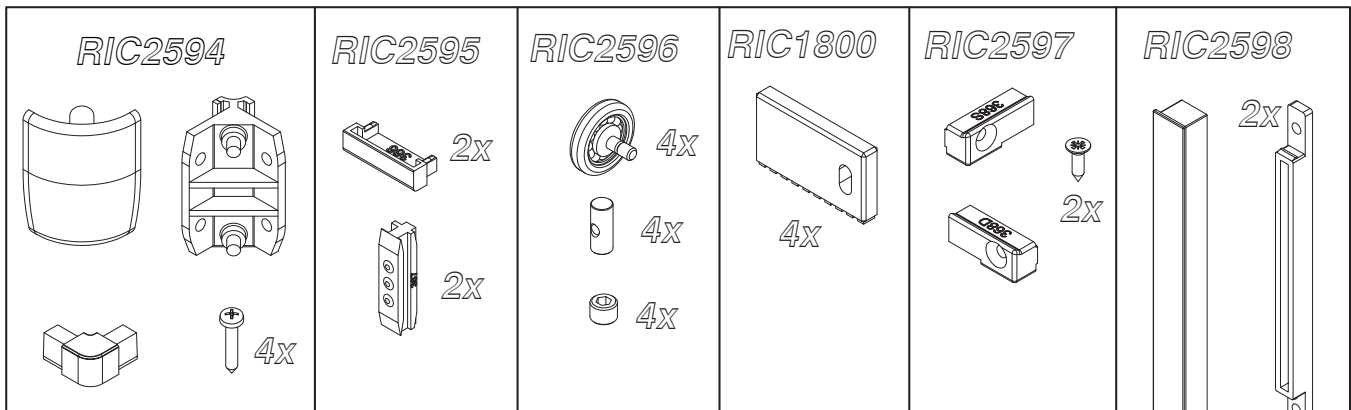

Prodotti Speciali - Produits Spéciaux - Special products - Productos Especiales - Sonderafertigungen - Maatwerk - Специальные Иродукты

MISURE LIMITE	Altezza max 200 cm.	Altezza min 50 cm.	Larghezza max 130 cm.	Larghezza min 50 cm.
MESURES LIMITES	Hauteur max 200 cm.	Hauteur min 50 cm.	Largeur max 130 cm.	Largeur min 50 cm.
LIMITS OF MEASUREMENTS	Height max 200 cm.	Height min 50 cm.	Width max 130 cm.	Width min 50 cm.
MEDIDAS LIMITE	Altura max 200 cm.	Altura min 50 cm.	Anchura max 130 cm.	Anchura min 50 cm.
GRENZMAßE	Höhe max 200 cm.	Höhe min 50 cm.	Breite max 130 cm.	Breite min 50 cm.
EXTREME MATEN	Hoogte max 200 cm.	Hoogte min 50 cm.	Breedte max 130 cm.	Breedte min 50 cm.
ПРЕДЕЛЬНЫЕ РАЗМЕРЫ:	Макс. высота 200 см	Мин. высота 50 см	Макс. ширина 130 см	Мин. ширина 50 см

	I								
	II								
	III								

- RIC2623 --> 301mm B6382-12-72-78
- RIC2624 --> 311mm B6383-13
- RIC2625 --> 331mm B6384-14-74
- RIC2626 --> 351mm B6385-15
- RIC2627 --> 361mm B6386-16-76
- RIC2628 --> 381mm B6387-17
- RIC2629 --> 401mm B6388-18-72
- RIC2630 --> 411mm B6389-19-74
- RIC2631 --> 431mm B6390
- RIC2632 --> 451mm B6391
- RIC2633 --> 459mm B6392-76-78
- RIC2634 --> 481mm B6393-94
- RIC2635 --> 509mm B6395
- RIC2636 --> 514mm B6396-97-98