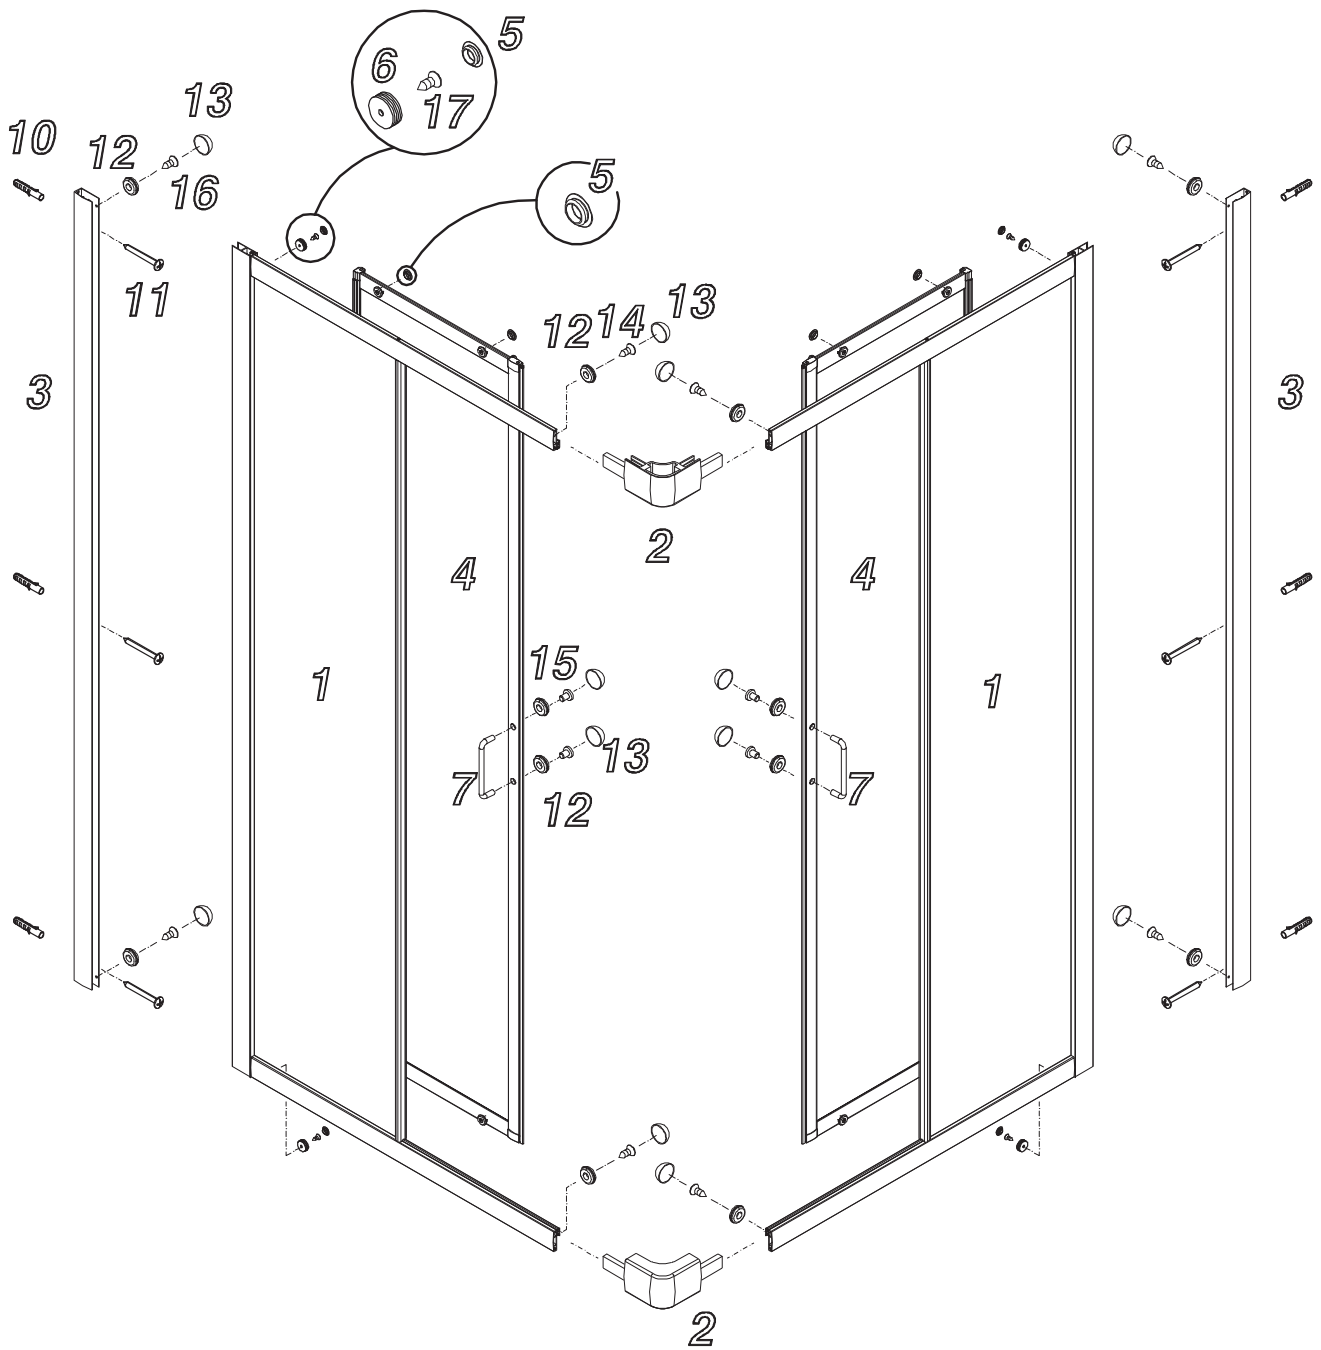

Mampara de ducha rectangular
con dos hojas fijas y dos correderas.

2-tlg. Eckeinstieg
mit zwei festen Wänden und zwei Schiebetüren.

Rechthoekige hoekinstap
met twee schuivende panelen en twee vaste panelen.

Z [cm]	Cod.	A [cm]	B [cm]	B1 [cm]	C [cm]	D [cm]	 [dm ³]	 [kg]	 [n°]
67-71/83-87	B6830	33,8-37,8	32	40	40	41,8-45,8	164	30	1
								18	1
67-71/87-91	B6838	33,8-37,8	32	42	42	43,8-47,8	247	35	1
								20	1
67-71/97-101	B6896	33,8-37,8	32	47	46	48,8-52,8	195	33	1
								19	1
67-71/107-111	B6897	33,8-37,8	32	52	51	53,8-57,8	215	35	1
								20	1
67-71/117-121	B6898	33,8-37,8	32	57	54	58,8-62,8	235	35	1
								21	1
73-77/77-81	B6825	36,8-40,8	35	37	43	38,8-42,8	158	31	1
								18	1
73-77/87-91	B6824	36,8-40,8	35	42	45	43,8-47,8	186	32	1
								19	1
73-77/97-101	B6850	36,8-40,8	35	47	48	48,8-52,8	192	33	1
								20	1
77-81/97-101	B6840	38,8-42,8	37	47	50	48,8-52,8	192	35	1
								20	1
77-81/117-121	B6899	38,8-42,8	37	57	58	58,8-62,8	247	36	1
								21	1

Prodotti Speciali - Produits Spéciaux - Special products - Productos Especiales - Sonderfertigungen - Maatwerk - Специальные Иродукты

MISURE LIMITE	Altezza max 200 cm.	//	Larghezza max 130 cm.	Larghezza min 50 cm.
MESURES LIMITES	Hauteur max 200 cm.	//	Largeur max 130 cm.	Largeur min 50 cm.
LIMITS OF MEASUREMENTS	Height max 200 cm.	//	Width max 130 cm.	Width min 50 cm.
MEDIDAS LIMITE	Altura max 200 cm.	//	Anchura max 130 cm.	Anchura min 50 cm.
GRENZMAßE	Höhe max 200 cm.	//	Breite max 130 cm.	Breite min 50 cm.
EXTREME MATEN	Hoogte max 200 cm.	//	Breedte max 130 cm.	Breedte min 50 cm.
ПРЕДЕЛЬНЫЕ РАЗМЕРЫ:	Макс. высота 200 см	//	Макс. ширина 130 см	Мин. ширина 50 см

	I								
	II								
	III								

10	11	12	13	14	15	16	17
N° 6	N° 6 Ø 3.9 X 38	N° 12	N° 12	N° 4 Ø 3.9 X 9.5	N° 4 M4x20	N° 4 Ø 3.9 X 13	N° 4 Ø 2.9 X 6.5