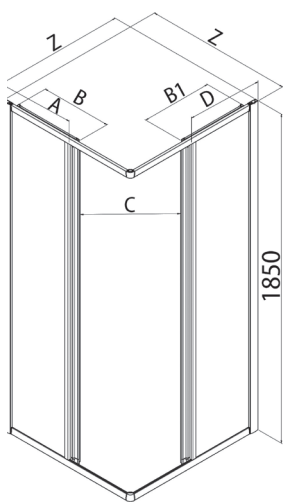

Mampara de ducha rectangular
con dos hojas fijas y dos correderas.

2-tlg. Eckeinstieg
mit zwei festen Wänden und zwei Schiebetüren.

Rechthoekige hoekinstap
met twee schuivende panelen en twee vaste panelen.

Z [cm]	Cod.	A [cm]	B [cm]	B1 [cm]	C [cm]	D [cm]	 [dm ³]	 [kg]	 [n°]
67-71/83-87	B6830	33,8-37,8	32	40	40	41,8-45,8	164	30	1
								18	1
67-71/87-91	B6838	33,8-37,8	32	42	42	43,8-47,8	247	35	1
								20	1
67-71/97-101	B6896	33,8-37,8	32	47	46	48,8-52,8	195	33	1
								19	1
67-71/107-111	B6897	33,8-37,8	32	52	51	53,8-57,8	215	35	1
								20	1
67-71/117-121	B6898	33,8-37,8	32	57	54	58,8-62,8	235	35	1
								21	1
73-77/77-81	B6825	36,8-40,8	35	37	43	38,8-42,8	158	31	1
								18	1
73-77/87-91	B6824	36,8-40,8	35	42	45	43,8-47,8	186	32	1
								19	1
73-77/97-101	B6850	36,8-40,8	35	47	48	48,8-52,8	192	33	1
								20	1
77-81/97-101	B6840	38,8-42,8	37	47	50	48,8-52,8	192	35	1
								20	1
77-81/117-121	B6899	38,8-42,8	37	57	58	58,8-62,8	247	36	1
								21	1

Prodotti Speciali - Produits Spéciaux - Special products - Productos Especiales - Sonderfertigungen - Maatwerk - Специальные Иродукты

MISURE LIMITE	Altezza max 200 cm.	//	Larghezza max 130 cm.	Larghezza min 50 cm.
MESURES LIMITES	Hauteur max 200 cm.	//	Largeur max 130 cm.	Largeur min 50 cm.
LIMITS OF MEASUREMENTS	Height max 200 cm.	//	Width max 130 cm.	Width min 50 cm.
MEDIDAS LIMITE	Altura max 200 cm.	//	Anchura max 130 cm.	Anchura min 50 cm.
GRENZMAßE	Höhe max 200 cm.	//	Breite max 130 cm.	Breite min 50 cm.
EXTREME MATEN	Hoogte max 200 cm.	//	Breedte max 130 cm.	Breedte min 50 cm.
ПРЕДЕЛЬНЫЕ РАЗМЕРЫ:	Макс. высота 200 см	//	Макс. ширина 130 см	Мин. ширина 50 см

	I								
	II								
	III								

10	11	12	13	14	15	16	17
N° 6	N° 6 Ø 3.9 X 38	N° 12	N° 12	N° 4 Ø 3.9 X 9.5	N° 4 M4x20	N° 4 Ø 3.9 X 13	N° 4 Ø 2.9 X 6.5