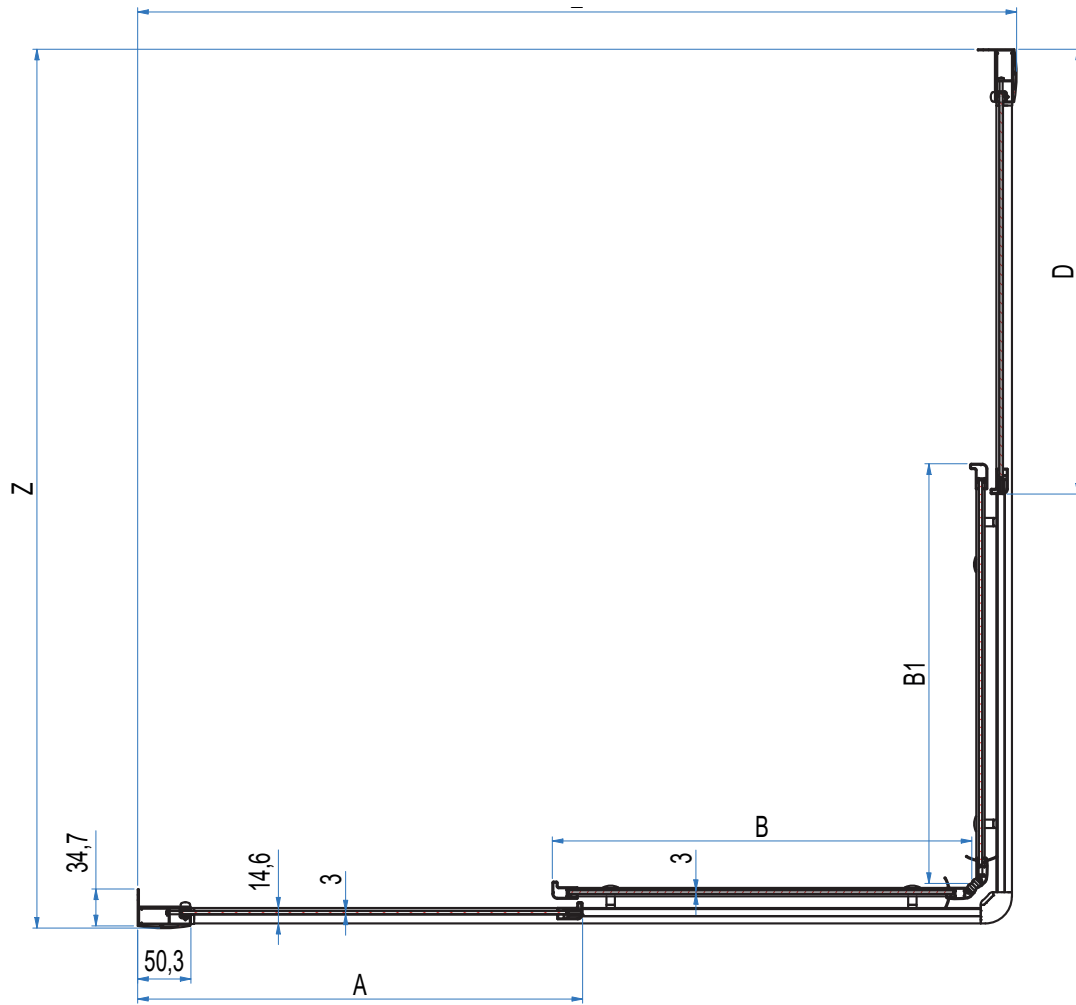

Mampara de ducha rectangular
con dos hojas fijas y dos correderas.

2-tlg. Eckeinstieg
mit zwei festen Wänden und zwei Schiebetüren.

Rechthoekige hoekinstap
met twee schuivende panelen en twee vaste panelen.

Z [cm]	Cod.	A [cm]	B [cm]	B1 [cm]	C [cm]	D [cm]	 [dm ³]	 [kg]	 [n°]
67-71/83-87	B6830	33,8-37,8	32	40	40	41,8-45,8	164	30	1
								18	1
67-71/87-91	B6838	33,8-37,8	32	42	42	43,8-47,8	247	35	1
								20	1
67-71/97-101	B6896	33,8-37,8	32	47	46	48,8-52,8	195	33	1
								19	1
67-71/107-111	B6897	33,8-37,8	32	52	51	53,8-57,8	215	35	1
								20	1
67-71/117-121	B6898	33,8-37,8	32	57	54	58,8-62,8	235	35	1
								21	1
73-77/77-81	B6825	36,8-40,8	35	37	43	38,8-42,8	158	31	1
								18	1
73-77/87-91	B6824	36,8-40,8	35	42	45	43,8-47,8	186	32	1
								19	1
73-77/97-101	B6850	36,8-40,8	35	47	48	48,8-52,8	192	33	1
								20	1
77-81/97-101	B6840	38,8-42,8	37	47	50	48,8-52,8	192	35	1
								20	1
77-81/117-121	B6899	38,8-42,8	37	57	58	58,8-62,8	247	36	1
								21	1

Prodotti Speciali - Produits Spéciaux - Special products - Productos Especiales - Sonderfertigungen - Maatwerk - Специальные Иродукты

MISURE LIMITE	Altezza max 200 cm.	//	Larghezza max 130 cm.	Larghezza min 50 cm.
MESURES LIMITES	Hauteur max 200 cm.	//	Largeur max 130 cm.	Largeur min 50 cm.
LIMITS OF MEASUREMENTS	Height max 200 cm.	//	Width max 130 cm.	Width min 50 cm.
MEDIDAS LIMITE	Altura max 200 cm.	//	Anchura max 130 cm.	Anchura min 50 cm.
GRENZMAßE	Höhe max 200 cm.	//	Breite max 130 cm.	Breite min 50 cm.
EXTREME MATEN	Hoogte max 200 cm.	//	Breedte max 130 cm.	Breedte min 50 cm.
ПРЕДЕЛЬНЫЕ РАЗМЕРЫ:	Макс. высота 200 см	//	Макс. ширина 130 см	Мин. ширина 50 см

	I								
	II								
	III								

10	11	12	13	14	15	16	17
N° 6	N° 6 Ø 3.9 X 38	N° 12	N° 12	N° 4 Ø 3.9 X 9.5	N° 4 M4x20	N° 4 Ø 3.9 X 13	N° 4 Ø 2.9 X 6.5