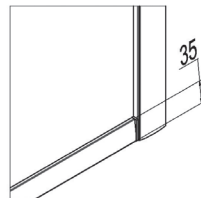

Angolo rettangolare a quattro ante

Accès d'angle rectangulaire

Rectangular corner shower enclosure

Mampara de ducha rectangular

2-tlg. Eckeinstieg

Rechthoekige hoekinstap

Прямоугольная угловая четырехстворчатая конструкция

Z [cm]	Cod.	A [cm]	B [cm]	B1 [cm]	C [cm]	D [cm]	 [dm ³]	 [kg]	 [n°]
67-71/83-87	B6830	33,8-37,8	32	40	40	41,8-45,8	164	30	1
								18	1
67-71/87-91	B6838	33,8-37,8	32	42	42	43,8-47,8	247	35	1
								20	1
67-71/97-101	B6896	33,8-37,8	32	47	46	48,8-52,8	195	33	1
								19	1
67-71/107-111	B6897	33,8-37,8	32	52	51	53,8-57,8	215	35	1
								20	1
67-71/117-121	B6898	33,8-37,8	32	57	54	58,8-62,8	235	35	1
								21	1
73-77/77-81	B6825	36,8-40,8	35	37	43	38,8-42,8	158	31	1
								18	1
73-77/87-91	B6824	36,8-40,8	35	42	45	43,8-47,8	186	32	1
								19	1
73-77/97-101	B6850	36,8-40,8	35	47	48	48,8-52,8	192	33	1
								20	1
77-81/97-101	B6840	38,8-42,8	37	47	50	48,8-52,8	192	35	1
								20	1
77-81/117-121	B6899	38,8-42,8	37	57	58	58,8-62,8	247	36	1
								21	1

Prodotti Speciali - Produits Spéciaux - Special products - Productos Especiales - Sonderfertigungen - Maatwerk - Специальные Иродукты

MISURE LIMITE	Altezza max 200 cm.	//	Larghezza max 130 cm.	Larghezza min 50 cm.
MESURES LIMITES	Hauteur max 200 cm.	//	Largeur max 130 cm.	Largeur min 50 cm.
LIMITS OF MEASUREMENTS	Height max 200 cm.	//	Width max 130 cm.	Width min 50 cm.
MEDIDAS LIMITE	Altura max 200 cm.	//	Anchura max 130 cm.	Anchura min 50 cm.
GRENZMAßE	Höhe max 200 cm.	//	Breite max 130 cm.	Breite min 50 cm.
EXTREME MATEN	Hoogte max 200 cm.	//	Breedte max 130 cm.	Breedte min 50 cm.
ПРЕДЕЛЬНЫЕ РАЗМЕРЫ:	Макс. высота 200 см	//	Макс. ширина 130 см	Мин. ширина 50 см

	I								
	II								
	III								

10	11	12	13	14	15	16	17
N° 6	N° 6 Ø 3.9 X 38	N° 12	N° 12	N° 4 Ø 3.9 X 9.5	N° 4 M4x20	N° 4 Ø 3.9 X 13	N° 4 Ø 2.9 X 6.5