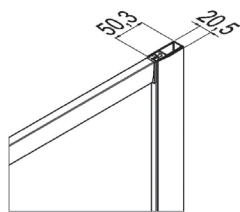

Angolo rettangolare a quattro ante

Accès d'angle rectangulaire

Rectangular corner shower enclosure

Mampara de ducha rectangular

2-tlg. Eckeinstieg

Rechthoekige hoekinstap

Прямоугольная угловая четырехстворчатая конструкция

Z [cm]	Cod.	A [cm]	B [cm]	B1 [cm]	C [cm]	D [cm]	 [dm ³]	 [kg]	 [n°]
67-71/83-87	B6830	33,8-37,8	32	40	40	41,8-45,8	164	30	1
								18	1
67-71/87-91	B6838	33,8-37,8	32	42	42	43,8-47,8	247	35	1
								20	1
67-71/97-101	B6896	33,8-37,8	32	47	46	48,8-52,8	195	33	1
								19	1
67-71/107-111	B6897	33,8-37,8	32	52	51	53,8-57,8	215	35	1
								20	1
67-71/117-121	B6898	33,8-37,8	32	57	54	58,8-62,8	235	35	1
								21	1
73-77/77-81	B6825	36,8-40,8	35	37	43	38,8-42,8	158	31	1
								18	1
73-77/87-91	B6824	36,8-40,8	35	42	45	43,8-47,8	186	32	1
								19	1
73-77/97-101	B6850	36,8-40,8	35	47	48	48,8-52,8	192	33	1
								20	1
77-81/97-101	B6840	38,8-42,8	37	47	50	48,8-52,8	192	35	1
								20	1
77-81/117-121	B6899	38,8-42,8	37	57	58	58,8-62,8	247	36	1
								21	1

Prodotti Speciali - Produits Spéciaux - Special products - Productos Especiales - Sonderfertigungen - Maatwerk - Специальные Иродукты

MISURE LIMITE	Altezza max 200 cm.	//	Larghezza max 130 cm.	Larghezza min 50 cm.
MESURES LIMITES	Hauteur max 200 cm.	//	Largeur max 130 cm.	Largeur min 50 cm.
LIMITS OF MEASUREMENTS	Height max 200 cm.	//	Width max 130 cm.	Width min 50 cm.
MEDIDAS LIMITE	Altura max 200 cm.	//	Anchura max 130 cm.	Anchura min 50 cm.
GRENZMAßE	Höhe max 200 cm.	//	Breite max 130 cm.	Breite min 50 cm.
EXTREME MATEN	Hoogte max 200 cm.	//	Breedte max 130 cm.	Breedte min 50 cm.
ПРЕДЕЛЬНЫЕ РАЗМЕРЫ:	Макс. высота 200 см	//	Макс. ширина 130 см	Мин. ширина 50 см

	I								
	II								
	III								

10	11	12	13	14	15	16	17
N° 6	N° 6 Ø 3.9 X 38	N° 12	N° 12	N° 4 Ø 3.9 X 9.5	N° 4 M4x20	N° 4 Ø 3.9 X 13	N° 4 Ø 2.9 X 6.5