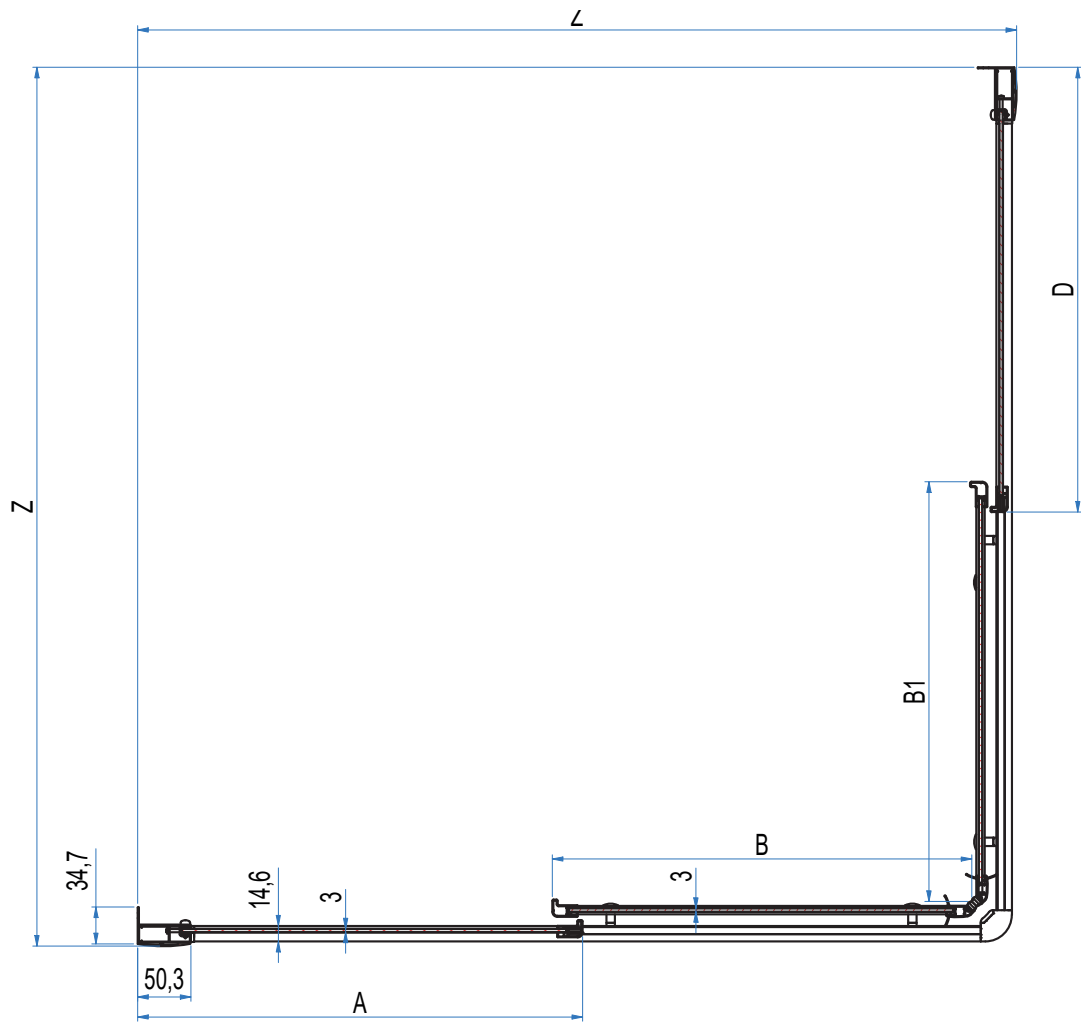

Mampara de ducha angular
con dos hojas fijas y dos correderas.

2-tlg. Eckeinstieg
mit zwei festen Wänden und zwei Schiebetüren.

Hoekinstap
met twee schuivende panelen en twee vaste panelen.

Четырехстворчатая угловая конструкция
центральное открытие при помощи раздвижных створок: две стационарные и две открывающиеся

Z [cm]	Cod.	A [cm]	B [cm]	B1 [cm]	C [cm]	D [cm]	 [dm ³]	 [kg]	 [n°]
67-71	B6816	33,8-37,8	32	32	35	33,8-37,8	132	28	1
								17	1
73-77	B6817	36,8-40,8	35	35	39	36,8-40,8	142	30	1
								18	1
77-81	B6818	38,8-42,8	37	37	42	38,8-42,8	156	30	1
								18	1
83-87	B6822	41,8-45,8	40	40	46	41,8-45,8	171	34	1
								19	1
87-91	B6823	43,8-47,8	42	42	49	43,8-47,8	178	38	1
								20	1

Prodotti Speciali - Produits Spéciaux - Special products - Productos Especiales - Sonderfertigungen - Maatwerk - Специальные Иродукты

MISURE LIMITE	Altezza max 200 cm.	//	Larghezza max 130 cm.	Larghezza min 50 cm.
MESURES LIMITES	Hauteur max 200 cm.	//	Largeur max 130 cm.	Largeur min 50 cm.
LIMITS OF MEASUREMENTS	Height max 200 cm.	//	Width max 130 cm.	Width min 50 cm.
MEDIDAS LIMITE	Altura max 200 cm.	//	Anchura max 130 cm.	Anchura min 50 cm.
GRENZMAßE	Höhe max 200 cm.	//	Breite max 130 cm.	Breite min 50 cm.
EXTREME MATEN	Hoogte max 200 cm.	//	Breedte max 130 cm.	Breedte min 50 cm.
ПРЕДЕЛЬНЫЕ РАЗМЕРЫ:	Макс. высота 200 см	//	Макс. ширина 130 см	Мин. ширина 50 см

	I								
	II								
	III								

10	11	12	13	14	15	16	17
N° 6	N° 6 Ø 3.9 X 38	N° 12	N° 12	N° 4 Ø 3.9 X 9.5	N° 4 M4x20	N° 4 Ø 3.9 X 13	N° 4 Ø 2.9 X 6.5