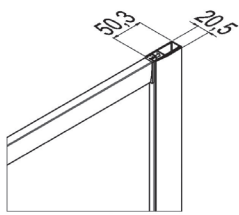

**JU
Juta**
Juta
Juta
Juta
Juta
Juta
Juta

Angolo a quattro ante

Paroi de douche d'angle

Corner shower enclosure

Mampara de ducha angula

2-tlg. Eckeinstieg

Hoekinstap

Четырехстворчатая угловая конструкция

Z [cm]	Cod.	A [cm]	B [cm]	B1 [cm]	C [cm]	D [cm]	 [dm ³]	 [kg]	 [n°]
67-71	B6816	33,8-37,8	32	32	35	33,8-37,8	132	28	1
								17	1
73-77	B6817	36,8-40,8	35	35	39	36,8-40,8	142	30	1
								18	1
77-81	B6818	38,8-42,8	37	37	42	38,8-42,8	156	30	1
								18	1
83-87	B6822	41,8-45,8	40	40	46	41,8-45,8	171	34	1
								19	1
87-91	B6823	43,8-47,8	42	42	49	43,8-47,8	178	38	1
								20	1

Prodotti Speciali - Produits Spéciaux - Special products - Productos Especiales - Sonderfertigungen - Maatwerk - Специальные Иродукты

MISURE LIMITE	Altezza max 200 cm.	//	Larghezza max 130 cm.	Larghezza min 50 cm.
MESURES LIMITES	Hauteur max 200 cm.	//	Largeur max 130 cm.	Largeur min 50 cm.
LIMITS OF MEASUREMENTS	Height max 200 cm.	//	Width max 130 cm.	Width min 50 cm.
MEDIDAS LIMITE	Altura max 200 cm.	//	Anchura max 130 cm.	Anchura min 50 cm.
GRENZMAßE	Höhe max 200 cm.	//	Breite max 130 cm.	Breite min 50 cm.
EXTREME MATEN	Hoogte max 200 cm.	//	Breedte max 130 cm.	Breedte min 50 cm.
ПРЕДЕЛЬНЫЕ РАЗМЕРЫ:	Макс. высота 200 см	//	Макс. ширина 130 см	Мин. ширина 50 см

	I								
	II								
	III								

10	11	12	13	14	15	16	17
N° 6	N° 6 Ø 3.9 X 38	N° 12	N° 12	N° 4 Ø 3.9 X 9.5	N° 4 M4x20	N° 4 Ø 3.9 X 13	N° 4 Ø 2.9 X 6.5