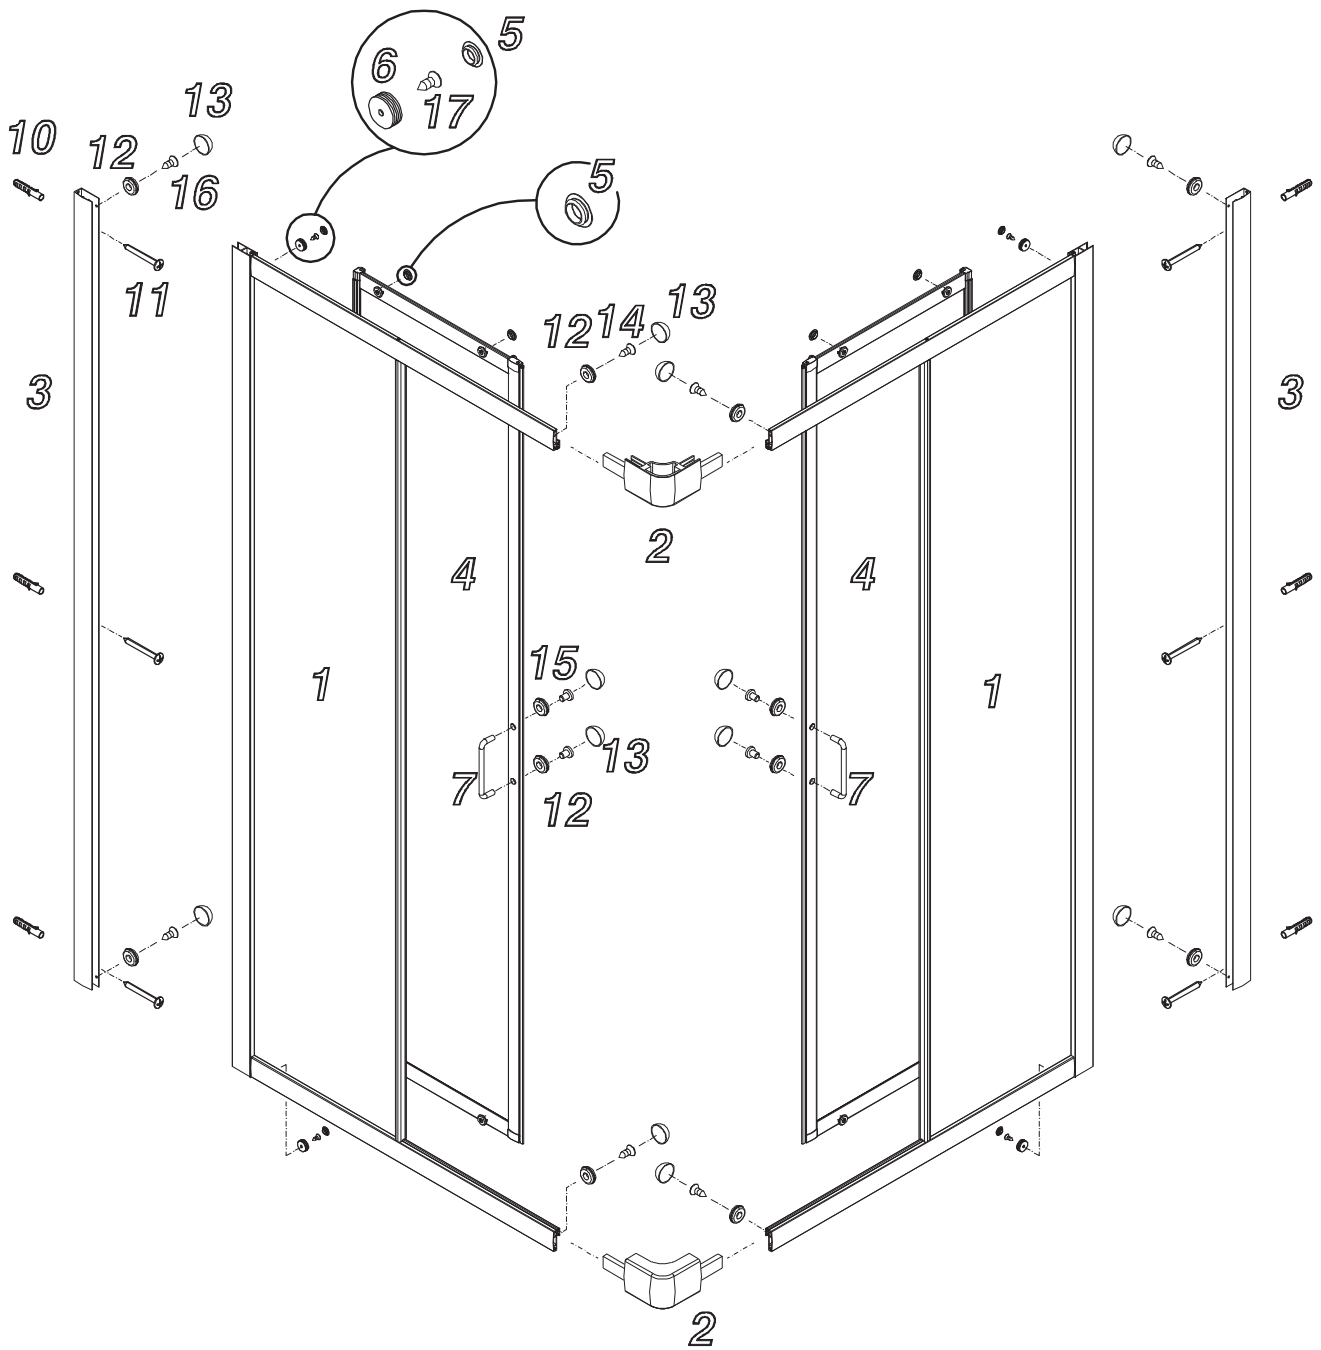

Mampara de ducha angular
con dos hojas fijas y dos correderas.

2-tlg. Eckeinstieg
mit zwei festen Wänden und zwei Schiebetüren.

Hoekinstap
met twee schuivende panelen en twee vaste panelen.

Четырехстворчатая угловая конструкция
центральное открытие при помощи раздвижных створок: две стационарные и две открывающиеся

Z [cm]	Cod.	A [cm]	B [cm]	B1 [cm]	C [cm]	D [cm]	 [dm ³]	 [kg]	 [n°]
67-71	B6816	33,8-37,8	32	32	35	33,8-37,8	132	28	1
								17	1
73-77	B6817	36,8-40,8	35	35	39	36,8-40,8	142	30	1
								18	1
77-81	B6818	38,8-42,8	37	37	42	38,8-42,8	156	30	1
								18	1
83-87	B6822	41,8-45,8	40	40	46	41,8-45,8	171	34	1
								19	1
87-91	B6823	43,8-47,8	42	42	49	43,8-47,8	178	38	1
								20	1

Prodotti Speciali - Produits Spéciaux - Special products - Productos Especiales - Sonderfertigungen - Maatwerk - Специальные Иродукты

MISURE LIMITE	Altezza max 200 cm.	//	Larghezza max 130 cm.	Larghezza min 50 cm.
MESURES LIMITES	Hauteur max 200 cm.	//	Largeur max 130 cm.	Largeur min 50 cm.
LIMITS OF MEASUREMENTS	Height max 200 cm.	//	Width max 130 cm.	Width min 50 cm.
MEDIDAS LIMITE	Altura max 200 cm.	//	Anchura max 130 cm.	Anchura min 50 cm.
GRENZMAßE	Höhe max 200 cm.	//	Breite max 130 cm.	Breite min 50 cm.
EXTREME MATEN	Hoogte max 200 cm.	//	Breedte max 130 cm.	Breedte min 50 cm.
ПРЕДЕЛЬНЫЕ РАЗМЕРЫ:	Макс. высота 200 см	//	Макс. ширина 130 см	Мин. ширина 50 см

	I								
	II								
	III								

10	11	12	13	14	15	16	17
N° 6	N° 6 Ø 3.9 X 38	N° 12	N° 12	N° 4 Ø 3.9 X 9.5	N° 4 M4x20	N° 4 Ø 3.9 X 13	N° 4 Ø 2.9 X 6.5