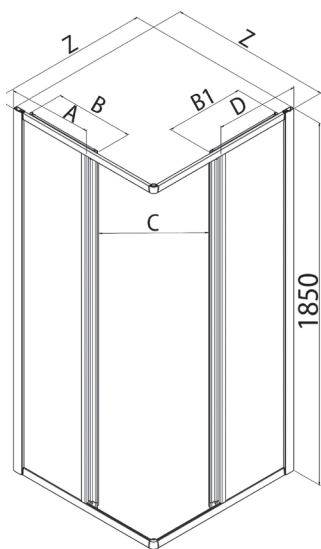

**JU
Juta**
Juta
Juta
Juta
Juta
Juta
Juta

Angolo a quattro ante

Paroi de douche d'angle

Corner shower enclosure

Mampara de ducha angula

2-tlg. Eckeinstieg

Hoekinstap

Четырехстворчатая угловая конструкция

Z [cm]	Cod.	A [cm]	B [cm]	B1 [cm]	C [cm]	D [cm]	 [dm ³]	 [kg]	 [n°]
67-71	B6816	33,8-37,8	32	32	35	33,8-37,8	132	28	1
								17	1
73-77	B6817	36,8-40,8	35	35	39	36,8-40,8	142	30	1
								18	1
77-81	B6818	38,8-42,8	37	37	42	38,8-42,8	156	30	1
								18	1
83-87	B6822	41,8-45,8	40	40	46	41,8-45,8	171	34	1
								19	1
87-91	B6823	43,8-47,8	42	42	49	43,8-47,8	178	38	1
								20	1

Prodotti Speciali - Produits Spéciaux - Special products - Productos Especiales - Sonderfertigungen - Maatwerk - Специальные Иродукты

MISURE LIMITE	Altezza max 200 cm.	//	Larghezza max 130 cm.	Larghezza min 50 cm.
MESURES LIMITES	Hauteur max 200 cm.	//	Largeur max 130 cm.	Largeur min 50 cm.
LIMITS OF MEASUREMENTS	Height max 200 cm.	//	Width max 130 cm.	Width min 50 cm.
MEDIDAS LIMITE	Altura max 200 cm.	//	Anchura max 130 cm.	Anchura min 50 cm.
GRENZMAßE	Höhe max 200 cm.	//	Breite max 130 cm.	Breite min 50 cm.
EXTREME MATEN	Hoogte max 200 cm.	//	Breedte max 130 cm.	Breedte min 50 cm.
ПРЕДЕЛЬНЫЕ РАЗМЕРЫ:	Макс. высота 200 см	//	Макс. ширина 130 см	Мин. ширина 50 см

	I								
	II								
	III								

10	11	12	13	14	15	16	17
N° 6	N° 6 Ø 3.9 X 38	N° 12	N° 12	N° 4 Ø 3.9 X 9.5	N° 4 M4x20	N° 4 Ø 3.9 X 13	N° 4 Ø 2.9 X 6.5