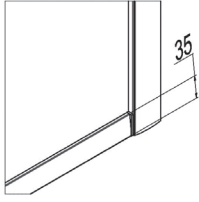

**JU
Juta**
Juta
Juta
Juta
Juta
Juta
Juta

Angolo a quattro ante

Paroi de douche d'angle

Corner shower enclosure

Mampara de ducha angula

2-tlg. Eckeinstieg

Hoekinstap

Четырехстворчатая угловая конструкция

Z [cm]	Cod.	A [cm]	B [cm]	B1 [cm]	C [cm]	D [cm]	 [dm ³]	 [kg]	 [n°]
67-71	B6816	33,8-37,8	32	32	35	33,8-37,8	132	28	1
								17	1
73-77	B6817	36,8-40,8	35	35	39	36,8-40,8	142	30	1
								18	1
77-81	B6818	38,8-42,8	37	37	42	38,8-42,8	156	30	1
								18	1
83-87	B6822	41,8-45,8	40	40	46	41,8-45,8	171	34	1
								19	1
87-91	B6823	43,8-47,8	42	42	49	43,8-47,8	178	38	1
								20	1

Prodotti Speciali - Produits Spéciaux - Special products - Productos Especiales - Sonderfertigungen - Maatwerk - Специальные Иродукты

MISURE LIMITE	Altezza max 200 cm.	//	Larghezza max 130 cm.	Larghezza min 50 cm.
MESURES LIMITES	Hauteur max 200 cm.	//	Largeur max 130 cm.	Largeur min 50 cm.
LIMITS OF MEASUREMENTS	Height max 200 cm.	//	Width max 130 cm.	Width min 50 cm.
MEDIDAS LIMITE	Altura max 200 cm.	//	Anchura max 130 cm.	Anchura min 50 cm.
GRENZMAßE	Höhe max 200 cm.	//	Breite max 130 cm.	Breite min 50 cm.
EXTREME MATEN	Hoogte max 200 cm.	//	Breedte max 130 cm.	Breedte min 50 cm.
ПРЕДЕЛЬНЫЕ РАЗМЕРЫ:	Макс. высота 200 см	//	Макс. ширина 130 см	Мин. ширина 50 см

	I								
	II								
	III								

10	11	12	13	14	15	16	17
N° 6	N° 6 Ø 3.9 X 38	N° 12	N° 12	N° 4 Ø 3.9 X 9.5	N° 4 M4x20	N° 4 Ø 3.9 X 13	N° 4 Ø 2.9 X 6.5