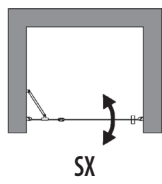

Porta ad un'anta a battente

Paroi de douche pivotante
 Shower enclosure with pivot door.
 Frontal abatible.
 Drehtür
 Vleugel deur
 Одностворчатая распашная панель

A [cm]	Cod.	A [cm]	B [cm]	C [cm]	[dm³]	[kg]	[n°]
65,5-69	B3831	22,1	41,1	40	133	26	1
69-72,5	B3832	23,1	43,6	42	136	28	1
72,5-76	B3833	23,6	46,6	45	139	28	1
76-79,5	B3834	24,6	49,1	48	142	30	1
79,5-83	B3835	24,6	52,6	51	145	32	1
83-86,5	B3836	25,5	55,1	54	148	33	1
86,5-90	B3837	25,5	58,6	57	150	35	1
90-93,5	B3838	29,1	58,6	57	152	36	1
93,5-97	B3840	32,6	58,6	57	157	36	1
97-100,5	B3841	31,2	63,3	62	160	38	1
100,5-104	B3842	34,7	63,3	62	163	38	1
104-107,5	B3843	36,4	65,3	64	166	38	1
107,5-111	B3844	35,8	69,3	68	175	39	1
111-114,5	B3845	39,3	69,3	68	180	41	1
114,5-118	B3846	40,8	71,3	70	193	41	1
118-121,5	B3847	42,3	73,3	72	195	42	1

160 mm

Interasse maniglia
 Empattement de la poignée
 Handle wheelbase
 Distancia entre ejes de la manija
 Radstand handhaben
 Handvat wielbasis
 Колесная база ручки

Le dimensioni sono in mm
 Les dimensions sont indiquées en mm
 Sizes in mm
 Las medidas son en mm
 De afmetingen zijn vermeld in mm
 Maßangaben in mm
 Mēpa (mm.)

Prodotti Speciali - Produits Spéciaux - Special products - Productos Especiales - Sonderfertigungen - Maatwerk - Специальные Иродукты

MISURE LIMITE	Altezza max 217 cm.	//	Larghezza max 140 cm.	Larghezza min 60 cm.
MESURES LIMITES	Hauteur max 217 cm.	//	Largeur max 140 cm.	Largeur min 60 cm.
LIMITS OF MEASUREMENTS	Height max 217 cm.	//	Width max 140 cm.	Width min 60 cm.
MEDIDAS LIMITE	Altura max 217 cm.	//	Anchura max 140 cm.	Anchura min 60 cm.
GRENZMAßE	Höhe max 217 cm.	//	Breite max 140 cm.	Breite min 60 cm.
EXTREME MATEN	Hoogte max 217 cm.	//	Breedte max 140 cm.	Breedte min 60 cm.
ПРЕДЕЛЬНЫЕ РАЗМЕРЫ:	Макс. высота 217 см	//	Макс. ширина 140 см	Мин. ширина 60 см