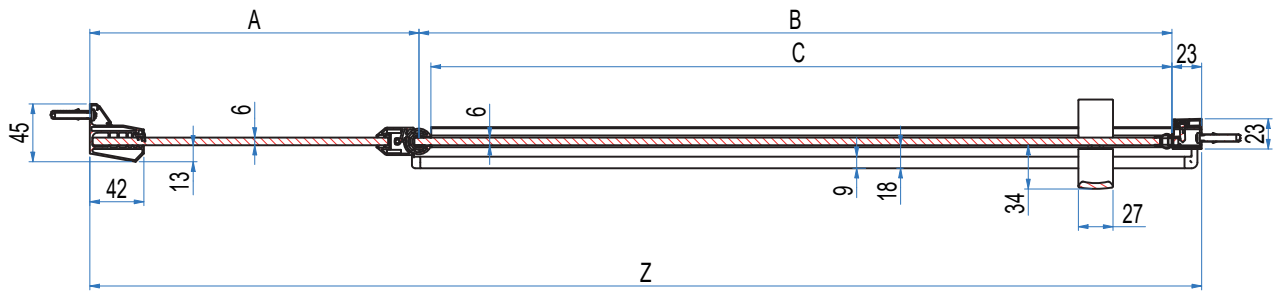

Porta ad un'anta a battente

Paroi de douche pivotante
 Shower enclosure with pivot door.
 Frontal abatible.
 Drehtür
 Vleugel deur
 Одностворчатая распашная панель

A [cm]	Cod.	A [cm]	B [cm]	C [cm]	[dm³]	[kg]	[n°]
65,5-69	B3831	22,1	41,1	40	133	26	1
69-72,5	B3832	23,1	43,6	42	136	28	1
72,5-76	B3833	23,6	46,6	45	139	28	1
76-79,5	B3834	24,6	49,1	48	142	30	1
79,5-83	B3835	24,6	52,6	51	145	32	1
83-86,5	B3836	25,5	55,1	54	148	33	1
86,5-90	B3837	25,5	58,6	57	150	35	1
90-93,5	B3838	29,1	58,6	57	152	36	1
93,5-97	B3840	32,6	58,6	57	157	36	1
97-100,5	B3841	31,2	63,3	62	160	38	1
100,5-104	B3842	34,7	63,3	62	163	38	1
104-107,5	B3843	36,4	65,3	64	166	38	1
107,5-111	B3844	35,8	69,3	68	175	39	1
111-114,5	B3845	39,3	69,3	68	180	41	1
114,5-118	B3846	40,8	71,3	70	193	41	1
118-121,5	B3847	42,3	73,3	72	195	42	1

160 mm

Interasse maniglia
 Empattement de la poignée
 Handle wheelbase
 Distancia entre ejes de la manija
 Radstand handhaben
 Handvat wielbasis
 Колесная база ручки

Le dimensioni sono in mm
 Les dimensions sont indiquées en mm
 Sizes in mm
 Las medidas son en mm
 De afmetingen zijn vermeld in mm
 Maßangaben in mm
 Mēpa (mm.)

Prodotti Speciali - Produits Spéciaux - Special products - Productos Especiales - Sonderfertigungen - Maatwerk - Специальные Иродукты

MISURE LIMITE	Altezza max 217 cm.	//	Larghezza max 140 cm.	Larghezza min 60 cm.
MESURES LIMITES	Hauteur max 217 cm.	//	Largeur max 140 cm.	Largeur min 60 cm.
LIMITS OF MEASUREMENTS	Height max 217 cm.	//	Width max 140 cm.	Width min 60 cm.
MEDIDAS LIMITE	Altura max 217 cm.	//	Anchura max 140 cm.	Anchura min 60 cm.
GRENZMAßE	Höhe max 217 cm.	//	Breite max 140 cm.	Breite min 60 cm.
EXTREME MATEN	Hoogte max 217 cm.	//	Breedte max 140 cm.	Breedte min 60 cm.
ПРЕДЕЛЬНЫЕ РАЗМЕРЫ:	Макс. высота 217 см	//	Макс. ширина 140 см	Мин. ширина 60 см