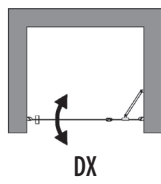

Porta ad un'anta a battente

Paroi de douche pivotante
 Shower enclosure with pivot door.
 Frontal abatible.
 Drehtür
 Vleugel deur
 Одностворчатая распашная панель

A [cm]	Cod.	A [cm]	B [cm]	C [cm]	[dm³]	[kg]	[n°]
65,5-69	B3831	22,1	41,1	40	133	26	1
69-72,5	B3832	23,1	43,6	42	136	28	1
72,5-76	B3833	23,6	46,6	45	139	28	1
76-79,5	B3834	24,6	49,1	48	142	30	1
79,5-83	B3835	24,6	52,6	51	145	32	1
83-86,5	B3836	25,5	55,1	54	148	33	1
86,5-90	B3837	25,5	58,6	57	150	35	1
90-93,5	B3838	29,1	58,6	57	152	36	1
93,5-97	B3840	32,6	58,6	57	157	36	1
97-100,5	B3841	31,2	63,3	62	160	38	1
100,5-104	B3842	34,7	63,3	62	163	38	1
104-107,5	B3843	36,4	65,3	64	166	38	1
107,5-111	B3844	35,8	69,3	68	175	39	1
111-114,5	B3845	39,3	69,3	68	180	41	1
114,5-118	B3846	40,8	71,3	70	193	41	1
118-121,5	B3847	42,3	73,3	72	195	42	1

160 mm

Interasse maniglia
 Empattement de la poignée
 Handle wheelbase
 Distancia entre ejes de la manija
 Radstand handhaben
 Handvat wielbasis
 Колесная база ручки

Le dimensioni sono in mm
 Les dimensions sont indiquées en mm
 Sizes in mm
 Las medidas son en mm
 De afmetingen zijn vermeld in mm
 Maßangaben in mm
 Mēpa (mm.)

Prodotti Speciali - Produits Spéciaux - Special products - Productos Especiales - Sonderfertigungen - Maatwerk - Специальные Иродукты

MISURE LIMITE	Altezza max 217 cm.	//	Larghezza max 140 cm.	Larghezza min 60 cm.
MESURES LIMITES	Hauteur max 217 cm.	//	Largeur max 140 cm.	Largeur min 60 cm.
LIMITS OF MEASUREMENTS	Height max 217 cm.	//	Width max 140 cm.	Width min 60 cm.
MEDIDAS LIMITE	Altura max 217 cm.	//	Anchura max 140 cm.	Anchura min 60 cm.
GRENZMAßE	Höhe max 217 cm.	//	Breite max 140 cm.	Breite min 60 cm.
EXTREME MATEN	Hoogte max 217 cm.	//	Breedte max 140 cm.	Breedte min 60 cm.
ПРЕДЕЛЬНЫЕ РАЗМЕРЫ:	Макс. высота 217 см	//	Макс. ширина 140 см	Мин. ширина 60 см