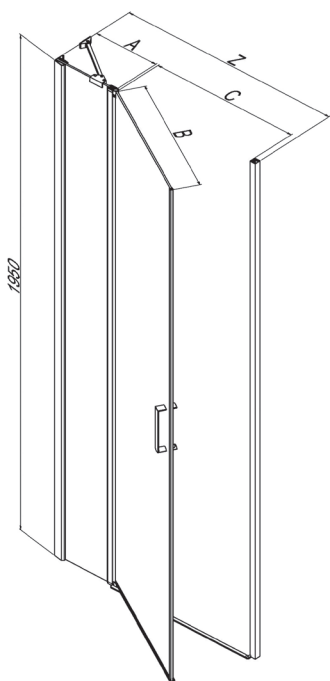

Polaris

Porta ad un'anta a battente
con apertura verso l'interno e verso l'esterno.

Paroi de douche avec ouverture pivotante
vers l'intérieur et l'extérieur.

Shower enclosure with pivot door.
with inward and outward opening pivot door.

Puerta con un panel abatible
apertura con hoja abatible hacia el interior y el exterior.

Drehtür
nach innen und außen öffnend. Im Lieferumfang sind alle Befestigungsteile enthalten.

Vleugel deur
Openzwaaiende paneel naar binnen en naar buiten.

Porta ad un'anta a battente

Paroi de douche pivotante
 Shower enclosure with pivot door.
 Frontal abatible.
 Drehtür
 Vleugel deur
 Одностворчатая распашная панель

A [cm]	Cod.	A [cm]	B [cm]	C [cm]	[dm³]	[kg]	[n°]
65,5-69	B3831	22,1	41,1	40	133	26	1
69-72,5	B3832	23,1	43,6	42	136	28	1
72,5-76	B3833	23,6	46,6	45	139	28	1
76-79,5	B3834	24,6	49,1	48	142	30	1
79,5-83	B3835	24,6	52,6	51	145	32	1
83-86,5	B3836	25,5	55,1	54	148	33	1
86,5-90	B3837	25,5	58,6	57	150	35	1
90-93,5	B3838	29,1	58,6	57	152	36	1
93,5-97	B3840	32,6	58,6	57	157	36	1
97-100,5	B3841	31,2	63,3	62	160	38	1
100,5-104	B3842	34,7	63,3	62	163	38	1
104-107,5	B3843	36,4	65,3	64	166	38	1
107,5-111	B3844	35,8	69,3	68	175	39	1
111-114,5	B3845	39,3	69,3	68	180	41	1
114,5-118	B3846	40,8	71,3	70	193	41	1
118-121,5	B3847	42,3	73,3	72	195	42	1

Prodotti Speciali - Produits Spéciaux - Special products - Productos Especiales - Sonderfertigungen - Maatwerk - Специальные Иродукты

MISURE LIMITE	Altezza max 217 cm.	//	Larghezza max 140 cm.	Larghezza min 60 cm.
MESURES LIMITES	Hauteur max 217 cm.	//	Largeur max 140 cm.	Largeur min 60 cm.
LIMITS OF MEASUREMENTS	Height max 217 cm.	//	Width max 140 cm.	Width min 60 cm.
MEDIDAS LIMITE	Altura max 217 cm.	//	Anchura max 140 cm.	Anchura min 60 cm.
GRENZMAßE	Höhe max 217 cm.	//	Breite max 140 cm.	Breite min 60 cm.
EXTREME MATEN	Hoogte max 217 cm.	//	Breedte max 140 cm.	Breedte min 60 cm.
ПРЕДЕЛЬНЫЕ РАЗМЕРЫ:	Макс. высота 217 см	//	Макс. ширина 140 см	Мин. ширина 60 см