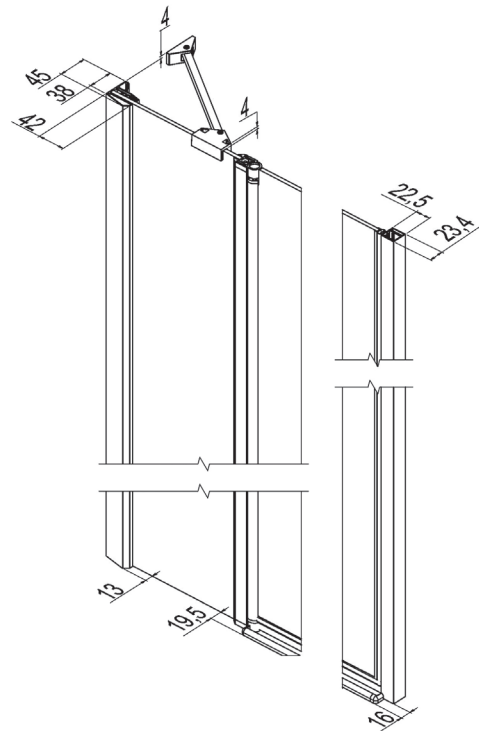

Porta ad un'anta a battente

Paroi de douche pivotante
 Shower enclosure with pivot door.
 Frontal abatible.
 Drehtür
 Vleugel deur
 Одностворчатая распашная панель

A [cm]	Cod.	A [cm]	B [cm]	C [cm]	[dm³]	[kg]	[n°]
65,5-69	B3831	22,1	41,1	40	133	26	1
69-72,5	B3832	23,1	43,6	42	136	28	1
72,5-76	B3833	23,6	46,6	45	139	28	1
76-79,5	B3834	24,6	49,1	48	142	30	1
79,5-83	B3835	24,6	52,6	51	145	32	1
83-86,5	B3836	25,5	55,1	54	148	33	1
86,5-90	B3837	25,5	58,6	57	150	35	1
90-93,5	B3838	29,1	58,6	57	152	36	1
93,5-97	B3840	32,6	58,6	57	157	36	1
97-100,5	B3841	31,2	63,3	62	160	38	1
100,5-104	B3842	34,7	63,3	62	163	38	1
104-107,5	B3843	36,4	65,3	64	166	38	1
107,5-111	B3844	35,8	69,3	68	175	39	1
111-114,5	B3845	39,3	69,3	68	180	41	1
114,5-118	B3846	40,8	71,3	70	193	41	1
118-121,5	B3847	42,3	73,3	72	195	42	1

160 mm

Interasse maniglia
 Empattement de la poignée
 Handle wheelbase
 Distancia entre ejes de la manija
 Radstand handhaben
 Handvat wielbasis
 Колесная база ручки

Le dimensioni sono in mm
 Les dimensions sont indiquées en mm
 Sizes in mm
 Las medidas son en mm
 De afmetingen zijn vermeld in mm
 Maßangaben in mm
 Mēpa (mm.)

Prodotti Speciali - Produits Spéciaux - Special products - Productos Especiales - Sonderfertigungen - Maatwerk - Специальные Иродукты

MISURE LIMITE	Altezza max 217 cm.	//	Larghezza max 140 cm.	Larghezza min 60 cm.
MESURES LIMITES	Hauteur max 217 cm.	//	Largeur max 140 cm.	Largeur min 60 cm.
LIMITS OF MEASUREMENTS	Height max 217 cm.	//	Width max 140 cm.	Width min 60 cm.
MEDIDAS LIMITE	Altura max 217 cm.	//	Anchura max 140 cm.	Anchura min 60 cm.
GRENZMAßE	Höhe max 217 cm.	//	Breite max 140 cm.	Breite min 60 cm.
EXTREME MATEN	Hoogte max 217 cm.	//	Breedte max 140 cm.	Breedte min 60 cm.
ПРЕДЕЛЬНЫЕ РАЗМЕРЫ:	Макс. высота 217 см	//	Макс. ширина 140 см	Мин. ширина 60 см