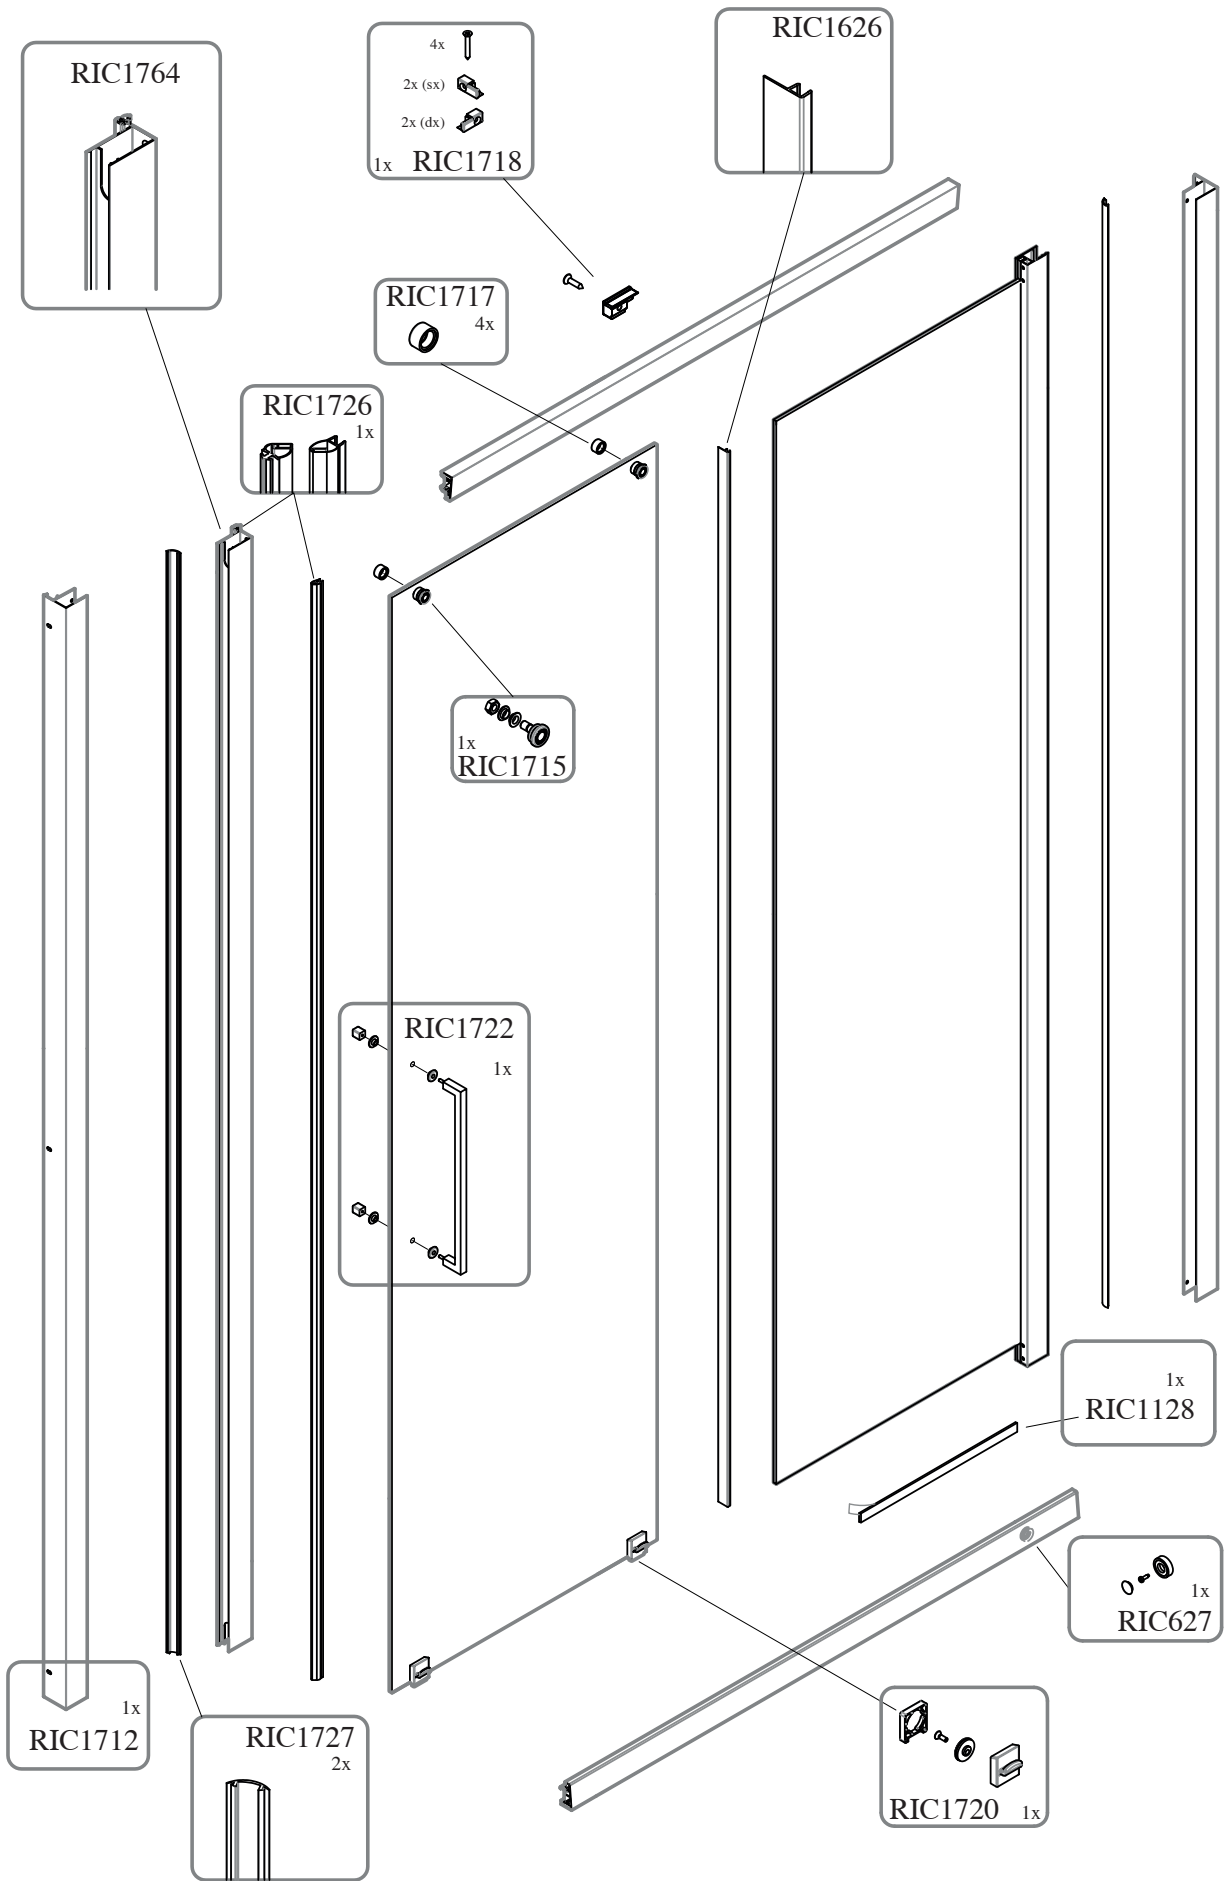

2-tlg. Schiebetür
mit einer festen und einer Schiebetür. Reversible Bestimmung der Öffnungsseite wird während der Installation eingerichtet.

Glijdeur met twee panelen,
Lateraal openschuivende douchewand met één vast en één openschuivend paneel. Omkeerbaar voor bepaling van openingszijde is vastgesteld tijdens de installatie.

Cod.	Z [cm]	A [cm]	B [cm]	C [cm]	D [cm]	 [dm ³]	 [kg]	 [n°]
B7380	96-102	45,8-48,8	46,8	36	//	121	37	1
B7381	103-109	49-52	50,4	40	//	130	39	1
B7382	110-116	52,5-55,5	53,9	43	//	137	40	1
B7383	116-122	55,8-58,8	56,9	46	//	145	42	1
B7384	123-129	59-62	60,4	50	//	156	44	1
B7385	130-136	62,5-65,5	63,9	53	//	158	46	1
B7386	136-142	65,5-68,5	66,9	56	//	260	51	2
B7387	145-151	70-73	71,4	61	//	265	52	2
B7388	152-158	73,8-76,8	74,9	64	//	273	54	2
B7389	159-165	77-80	78,4	68	//	286	57	2
B7390	166-172	80,5-83,5	81,9	71	//	294	60	2
B7391	173-179	84-86,5	85,4	75	//	302	63	2

MISURE LIMITE	Altezza max 210 cm.	Larghezza max 180 cm.	Larghezza min 80 cm.	
MESURES LIMITES	Hauteur max 210 cm.	Largeur max 180 cm.	Largeur min 80 cm.	
LIMITS OF MEASUREMENTS	Height max 210 cm.	Width max 180 cm.	Width min 80 cm.	
MEDIDAS LIMITE	Altura max 210 cm.	Anchura max 180 cm.	Anchura min 80 cm.	
GRENZMAßE	Höhe max 210 cm.	Breite max 180 cm.	Breite min 80 cm.	
EXTREME MATEN	Hoogte max 210 cm.	Breedte max 180 cm.	Breedte min 80 cm.	
ПРЕДЕЛЬНЫЕ РАЗМЕРЫ:	Макс. высота 210 см	Макс. ширина 180 см	Мин. ширина 80 см	

	I								
	II								
	III								

19	15	16	14	13
N° 4 3.9 x 13	N° 8 φ 3.9 x 38	N° 4 φ 3.9 x 13	N° 6 φ 3.9 x 38	N° 6 φ 6 x 30

RIC1720

RIC627

RIC1726

RIC1727

RIC1718

RIC1128