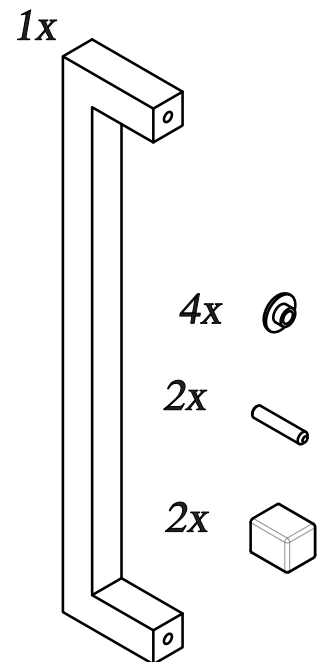

RIC1720

RIC627

RIC1726

RIC1727

RIC1718

RIC1128

RIC1717

RIC1715

RIC1712

RIC1722

RIC1764

RIC1626