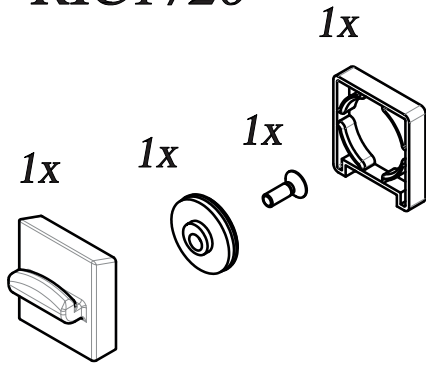

MISURE LIMITE	Altezza max 210 cm.	Larghezza max 180 cm.	Larghezza min 80 cm.	
MESURES LIMITES	Hauteur max 210 cm.	Largeur max 180 cm.	Largeur min 80 cm.	
LIMITS OF MEASUREMENTS	Height max 210 cm.	Width max 180 cm.	Width min 80 cm.	
MEDIDAS LIMITE	Altura max 210 cm.	Anchura max 180 cm.	Anchura min 80 cm.	
GRENZMAßE	Höhe max 210 cm.	Breite max 180 cm.	Breite min 80 cm.	
EXTREME MATEN	Hoogte max 210 cm.	Breedte max 180 cm.	Breedte min 80 cm.	
ПРЕДЕЛЬНЫЕ РАЗМЕРЫ:	Макс. высота 210 см	Макс. ширина 180 см	Мин. ширина 80 см	

	I								
	II								
	III								

19	15	16	14	13
N° 4 3.9 x 13	N° 8 φ 3.9 x 38	N° 4 φ 3.9 x 13	N° 6 φ 3.9 x 38	N° 6 φ 6 x 30

RIC1720

RIC627

RIC1726

RIC1727

RIC1718

RIC1128