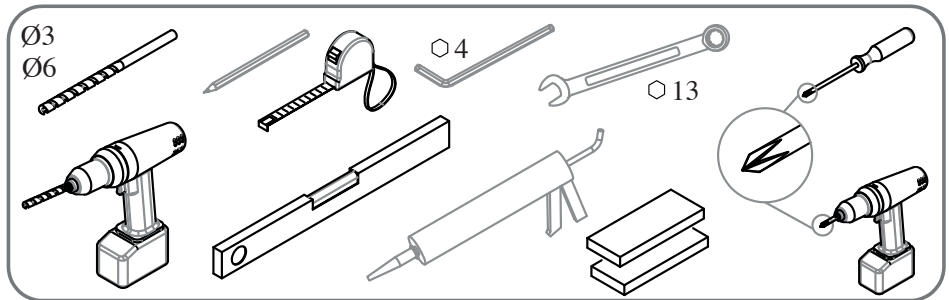

19	15	16	14	13
N° 4 3.9 x 13	N° 8 φ 3.9 x 38	N° 4 φ 3.9 x 13	N° 6 φ 3.9 x 38	N° 6 φ 6 x 30