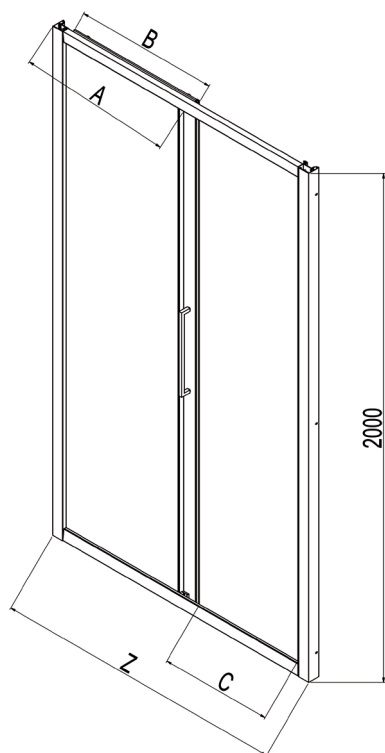

Cod.	Z [cm]	A [cm]	B [cm]	C [cm]	D [cm]	 [dm ³]	 [kg]	 [n°]
B7380	96-102	45,8-48,8	46,8	36	//	121	37	1
B7381	103-109	49-52	50,4	40	//	130	39	1
B7382	110-116	52,5-55,5	53,9	43	//	137	40	1
B7383	116-122	55,8-58,8	56,9	46	//	145	42	1
B7384	123-129	59-62	60,4	50	//	156	44	1
B7385	130-136	62,5-65,5	63,9	53	//	158	46	1
B7386	136-142	65,5-68,5	66,9	56	//	260	51	2
B7387	145-151	70-73	71,4	61	//	265	52	2
B7388	152-158	73,8-76,8	74,9	64	//	273	54	2
B7389	159-165	77-80	78,4	68	//	286	57	2
B7390	166-172	80,5-83,5	81,9	71	//	294	60	2
B7391	173-179	84-86,5	85,4	75	//	302	63	2

MISURE LIMITE	Altezza max 210 cm.	Larghezza max 180 cm.	Larghezza min 80 cm.	
MESURES LIMITES	Hauteur max 210 cm.	Largeur max 180 cm.	Largeur min 80 cm.	
LIMITS OF MEASUREMENTS	Height max 210 cm.	Width max 180 cm.	Width min 80 cm.	
MEDIDAS LIMITE	Altura max 210 cm.	Anchura max 180 cm.	Anchura min 80 cm.	
GRENZMAßE	Höhe max 210 cm.	Breite max 180 cm.	Breite min 80 cm.	
EXTREME MATEN	Hoogte max 210 cm.	Breedte max 180 cm.	Breedte min 80 cm.	
ПРЕДЕЛЬНЫЕ РАЗМЕРЫ:	Макс. высота 210 см	Макс. ширина 180 см	Мин. ширина 80 см	