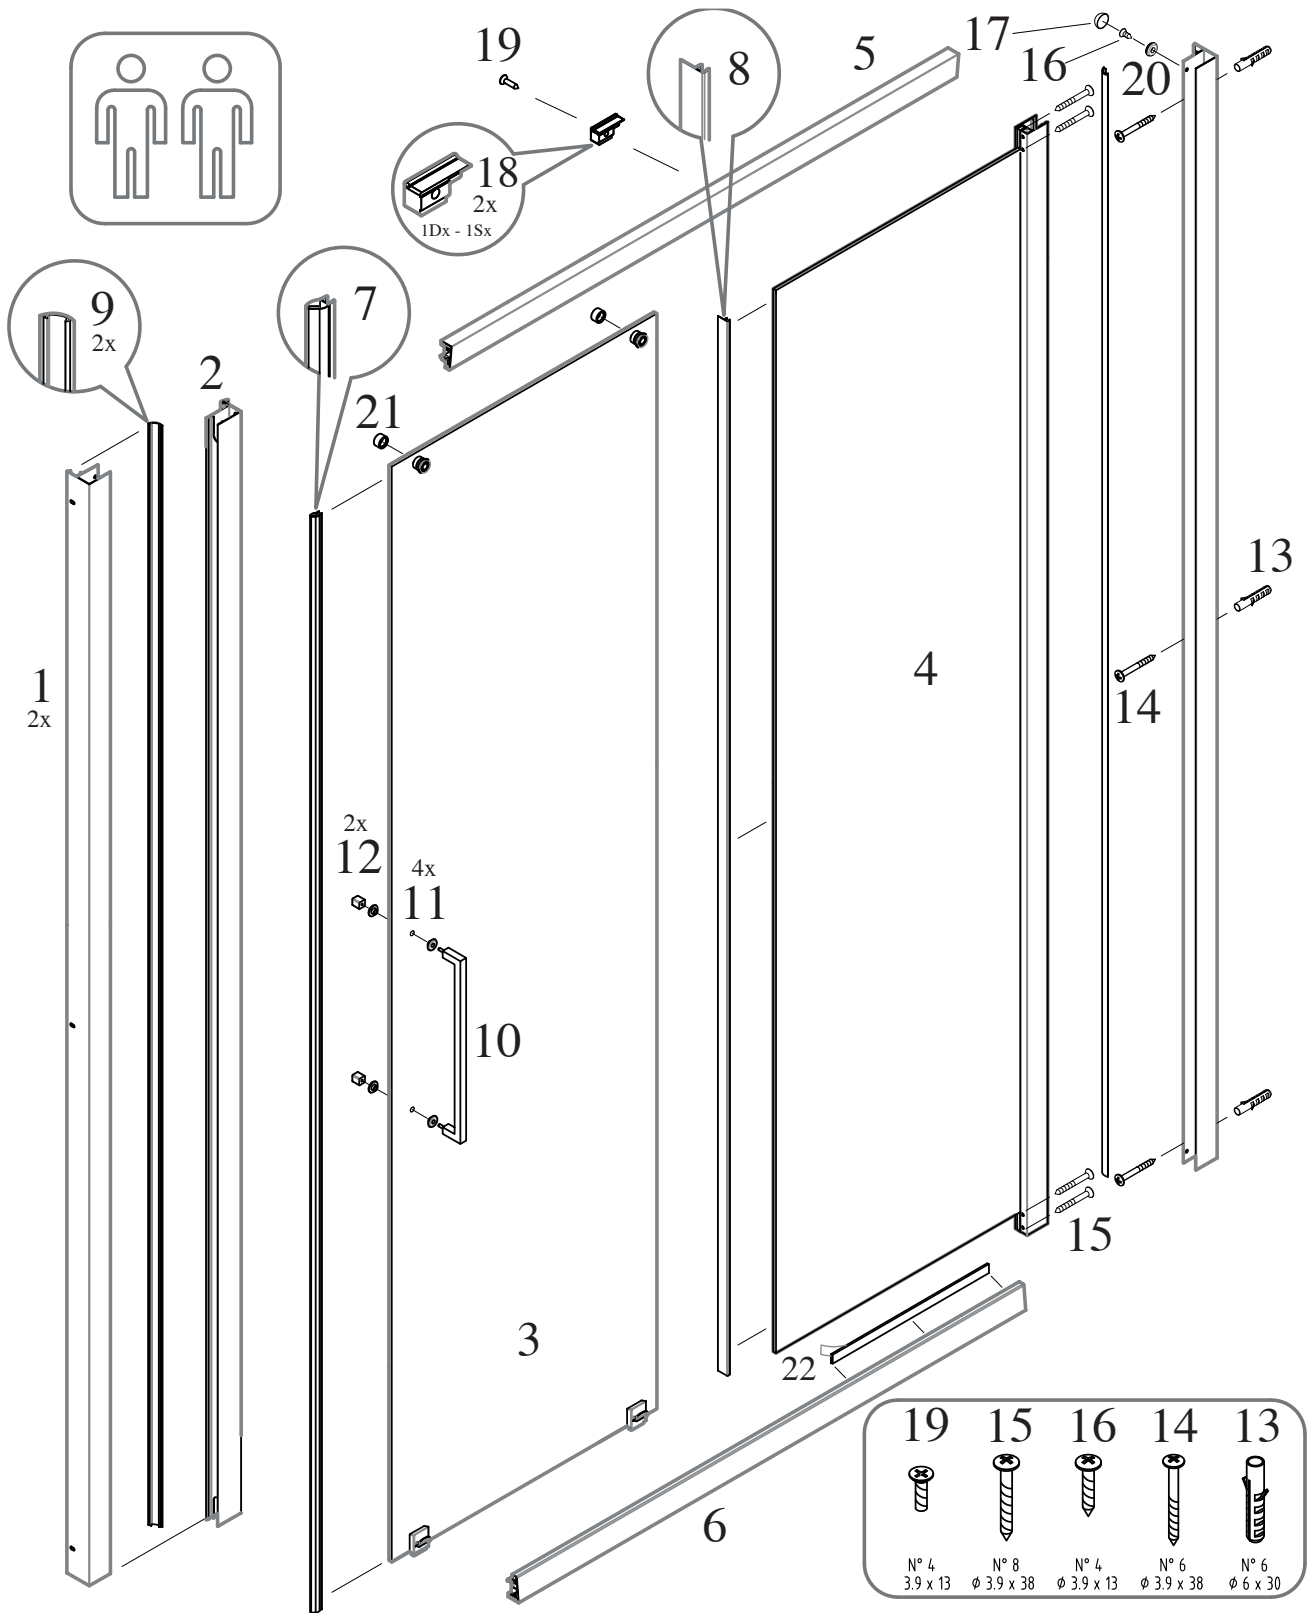

19	15	16	14	13
N° 4 3.9 x 13	N° 8 φ 3.9 x 38	N° 4 φ 3.9 x 13	N° 6 φ 3.9 x 38	N° 6 φ 6 x 30