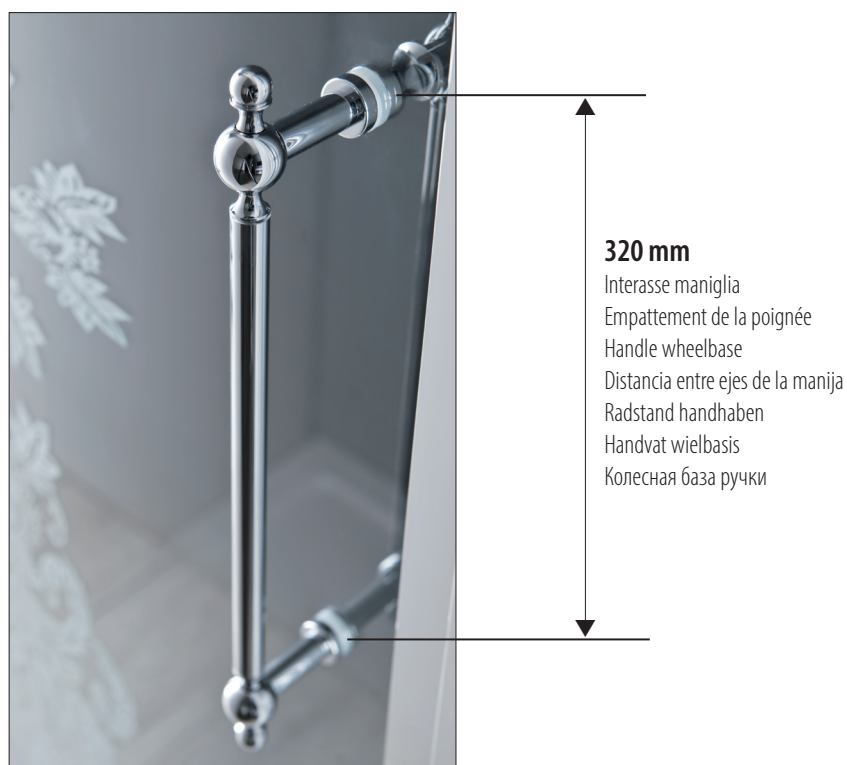

Tondo a quattro ante a battente
apertura verso l'interno e verso l'esterno.

Paroi de douche ¼ de rond à quatre panneaux
ouverture centrale vers l'extérieur et l'intérieur par deux panneaux pivotants sur deux panneaux fixes.

2-tlg. Runddusche mit zentraler Öffnung.
Zwei Festteile und zwei Pendeltüren, die sich nach innen und außen öffnen.

Kwartronde met vier panelen
centraal openzwaaiende, twee vaste en twee zowel naar binnen als naar buiten openzwaaiende panelen.

Paroi de douche ¼ de rond à quatre panneaux

Quadrant enclosure with four panels

Semicircular abatible con cuatro

Runddusche mit zwei Drehtüren

Kwartronde met vier panelen

Четырехстворчатая круглая конструкция

Articolo	Estensibilità Z [cm]	Max Ingombro Z + 1,8 [cm]	B [cm]	C [cm]	 [dm ³]	 [kg]	 [n°]
B0284	85,5-88	87,3-89,8	//	73	300	50	2
B0294	85,5-88/115,5-118	87,3-89,8-/17,3-119,8	//	73	320	52	2

Prodotti Speciali - Produits Spéciaux - Special products - Productos Especiales - Sonderfertigungen - Maatwerk - Специальные Иродукты									
MISURE LIMITE	Altezza max 195 cm.	//	Larghezza max 120 cm.	Larghezza min 73,5 cm.					
MESURES LIMITES	Hauteur max 195 cm.	//	Largeur max 120 cm.	Largeur min 73,5 cm.					
LIMITS OF MEASUREMENTS	Height max 195 cm.	//	Width max 120 cm.	Width min 73,5 cm.					
MEDIDAS LIMITE	Altura max 195 cm.	//	Anchura max 120 cm.	Anchura min 73,5 cm.					
GRENZMAßE	Höhe max 195 cm.	//	Breite max 120 cm.	Breite min 73,5 cm.					
EXTREME MATEN	Hoogte max 195 cm.	//	Breedte max 120 cm.	Breedte min 73,5 cm.					
ПРЕДЕЛЬНЫЕ РАЗМЕРЫ:	Макс. высота 195 см	//	Макс. ширина 120 см	Мин. ширина 73,5 см					
	I								
	II								
	III								