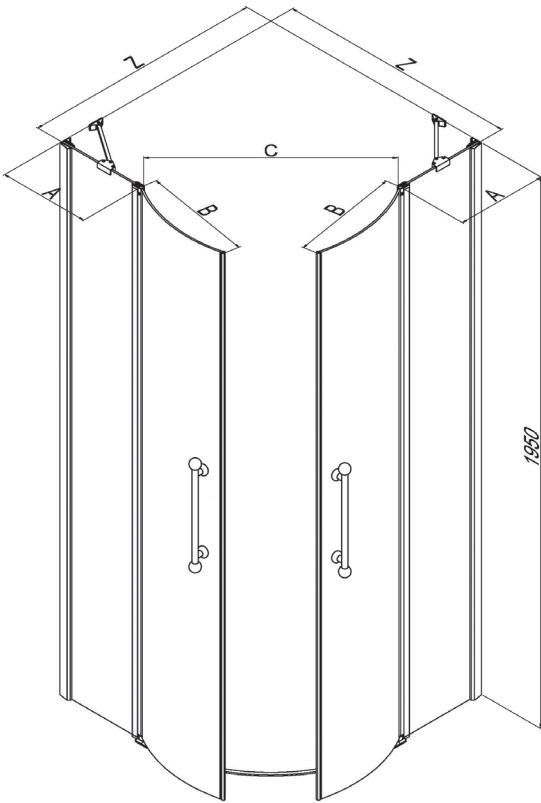

Tondo a quattro ante a battente
apertura verso l'interno e verso l'esterno.

Paroi de douche ¼ de rond à quatre panneaux
ouverture centrale vers l'extérieur et l'intérieur par deux panneaux pivotants sur deux panneaux fixes.

2-tlg. Runddusche mit zentraler Öffnung.
Zwei Festteile und zwei Pendeltüren, die sich nach innen und außen öffnen.

Kwartronde met vier panelen
centraal openzwaaiende, twee vaste en twee zowel naar binnen als naar buiten openzwaaiende panelen.

Paroi de douche ¼ de rond à quatre panneaux

Quadrant enclosure with four panels

Semicircular abatible con cuatro

Runddusche mit zwei Drehtüren

Kwartronde met vier panelen

Четырехстворчатая круглая конструкция

Articolo	Estensibilità Z [cm]	Max Ingombro Z + 1,8 [cm]	B [cm]	C [cm]	 [dm ³]	 [kg]	 [n°]
B0284	85,5-88	87,3-89,8	//	73	300	50	2
B0294	85,5-88/115,5-118	87,3-89,8-/17,3-119,8	//	73	320	52	2

Prodotti Speciali - Produits Spéciaux - Special products - Productos Especiales - Sonderfertigungen - Maatwerk - Специальные Иродукты									
MISURE LIMITE	Altezza max 195 cm.	//	Larghezza max 120 cm.	Larghezza min 73,5 cm.					
MESURES LIMITES	Hauteur max 195 cm.	//	Largeur max 120 cm.	Largeur min 73,5 cm.					
LIMITS OF MEASUREMENTS	Height max 195 cm.	//	Width max 120 cm.	Width min 73,5 cm.					
MEDIDAS LIMITE	Altura max 195 cm.	//	Anchura max 120 cm.	Anchura min 73,5 cm.					
GRENZMAßE	Höhe max 195 cm.	//	Breite max 120 cm.	Breite min 73,5 cm.					
EXTREME MATEN	Hoogte max 195 cm.	//	Breedte max 120 cm.	Breedte min 73,5 cm.					
ПРЕДЕЛЬНЫЕ РАЗМЕРЫ:	Макс. высота 195 см	//	Макс. ширина 120 см	Мин. ширина 73,5 см					
	I								
	II								
	III								