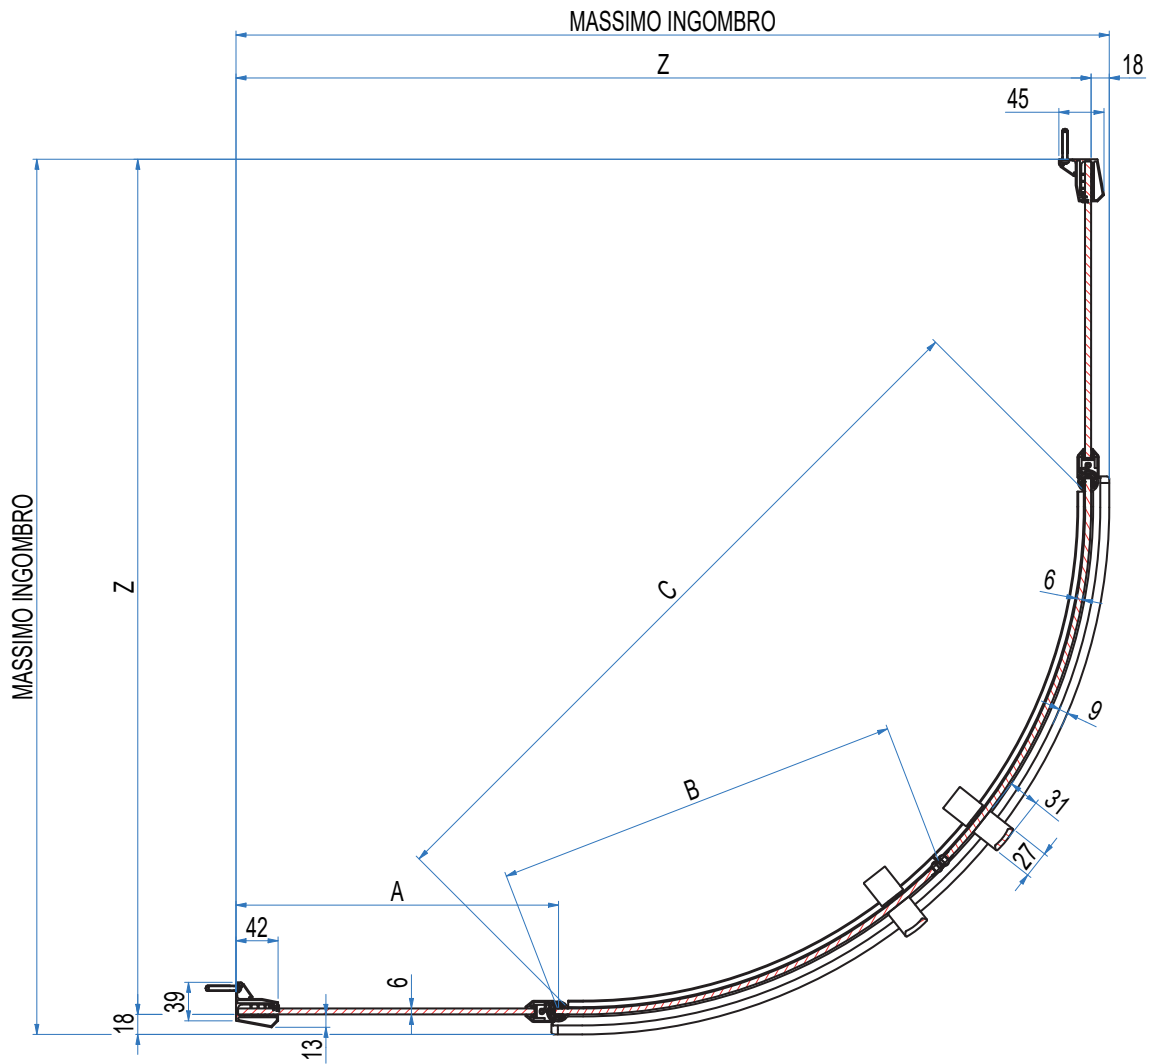

Tondo a quattro ante a battente
apertura verso l'interno e verso l'esterno.

Paroi de douche ¼ de rond à quatre panneaux
ouverture centrale vers l'extérieur et l'intérieur par deux panneaux pivotants sur deux panneaux fixes.

Paroi de douche ¼ de rond à quatre panneaux

Quadrant enclosure with four panels

Semicircular abatible con cuatro

Runddusche mit zwei Drehtüren

Kwartronde met vier panelen

Четырехстворчатая круглая конструкция

Articolo	Estensibilità Z [cm]	Max Ingombro Z + 1,8 [cm]	B [cm]	C [cm]	 [dm ³]	 [kg]	 [n°]
B0284	85,5-88	87,3-89,8	//	73	300	50	2
B0294	85,5-88/115,5-118	87,3-89,8-/17,3-119,8	//	73	320	52	2

Prodotti Speciali - Produits Spéciaux - Special products - Productos Especiales - Sonderfertigungen - Maatwerk - Специальные Иродукты									
MISURE LIMITE	Altezza max 195 cm.	//	Larghezza max 120 cm.	Larghezza min 73,5 cm.					
MESURES LIMITES	Hauteur max 195 cm.	//	Largeur max 120 cm.	Largeur min 73,5 cm.					
LIMITS OF MEASUREMENTS	Height max 195 cm.	//	Width max 120 cm.	Width min 73,5 cm.					
MEDIDAS LIMITE	Altura max 195 cm.	//	Anchura max 120 cm.	Anchura min 73,5 cm.					
GRENZMAßE	Höhe max 195 cm.	//	Breite max 120 cm.	Breite min 73,5 cm.					
EXTREME MATEN	Hoogte max 195 cm.	//	Breedte max 120 cm.	Breedte min 73,5 cm.					
ПРЕДЕЛЬНЫЕ РАЗМЕРЫ:	Макс. высота 195 см	//	Макс. ширина 120 см	Мин. ширина 73,5 см					
	I								
	II								
	III								