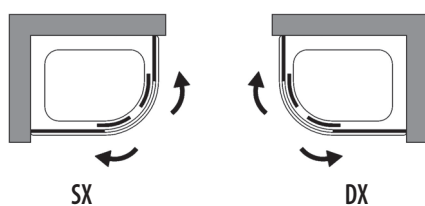

Paroi de douche ¼ de rond à quatre panneaux

Quadrant enclosure with four panels

Semicircular abatible con cuatro

Runddusche mit zwei Drehtüren

Kwartronde met vier panelen

Четырехстворчатая круглая конструкция

Articolo	Estensibilità Z [cm]	Max Ingombro Z + 1,8 [cm]	B [cm]	C [cm]	 [dm ³]	 [kg]	 [n°]
B0284	85,5-88	87,3-89,8	//	73	300	50	2
B0294	85,5-88/115,5-118	87,3-89,8-/17,3-119,8	//	73	320	52	2

Prodotti Speciali - Produits Spéciaux - Special products - Productos Especiales - Sonderfertigungen - Maatwerk - Специальные Иродукты									
MISURE LIMITE	Altezza max 195 cm.	//	Larghezza max 120 cm.	Larghezza min 73,5 cm.					
MESURES LIMITES	Hauteur max 195 cm.	//	Largeur max 120 cm.	Largeur min 73,5 cm.					
LIMITS OF MEASUREMENTS	Height max 195 cm.	//	Width max 120 cm.	Width min 73,5 cm.					
MEDIDAS LIMITE	Altura max 195 cm.	//	Anchura max 120 cm.	Anchura min 73,5 cm.					
GRENZMAßE	Höhe max 195 cm.	//	Breite max 120 cm.	Breite min 73,5 cm.					
EXTREME MATEN	Hoogte max 195 cm.	//	Breedte max 120 cm.	Breedte min 73,5 cm.					
ПРЕДЕЛЬНЫЕ РАЗМЕРЫ:	Макс. высота 195 см	//	Макс. ширина 120 см	Мин. ширина 73,5 см					
	I								
	II								
	III								