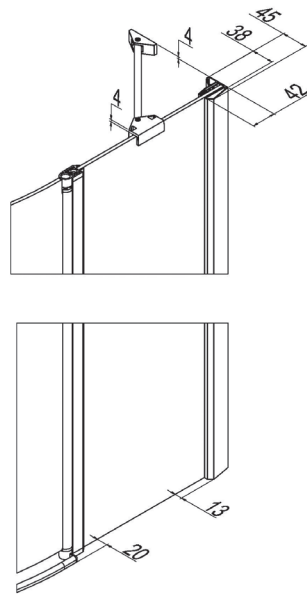

Paroi de douche ¼ de rond à quatre panneaux

Quadrant enclosure with four panels

Semicircular abatible con cuatro

Runddusche mit zwei Drehtüren

Kwartronde met vier panelen

Четырехстворчатая круглая конструкция

Articolo	Estensibilità Z [cm]	Max Ingombro Z + 1,8 [cm]	B [cm]	C [cm]	 [dm ³]	 [kg]	 [n°]
B0284	85,5-88	87,3-89,8	//	73	300	50	2
B0294	85,5-88/115,5-118	87,3-89,8-/17,3-119,8	//	73	320	52	2

Prodotti Speciali - Produits Spéciaux - Special products - Productos Especiales - Sonderfertigungen - Maatwerk - Специальные Иродукты									
MISURE LIMITE	Altezza max 195 cm.	//	Larghezza max 120 cm.	Larghezza min 73,5 cm.					
MESURES LIMITES	Hauteur max 195 cm.	//	Largeur max 120 cm.	Largeur min 73,5 cm.					
LIMITS OF MEASUREMENTS	Height max 195 cm.	//	Width max 120 cm.	Width min 73,5 cm.					
MEDIDAS LIMITE	Altura max 195 cm.	//	Anchura max 120 cm.	Anchura min 73,5 cm.					
GRENZMAßE	Höhe max 195 cm.	//	Breite max 120 cm.	Breite min 73,5 cm.					
EXTREME MATEN	Hoogte max 195 cm.	//	Breedte max 120 cm.	Breedte min 73,5 cm.					
ПРЕДЕЛЬНЫЕ РАЗМЕРЫ:	Макс. высота 195 см	//	Макс. ширина 120 см	Мин. ширина 73,5 см					
	I								
	II								
	III								