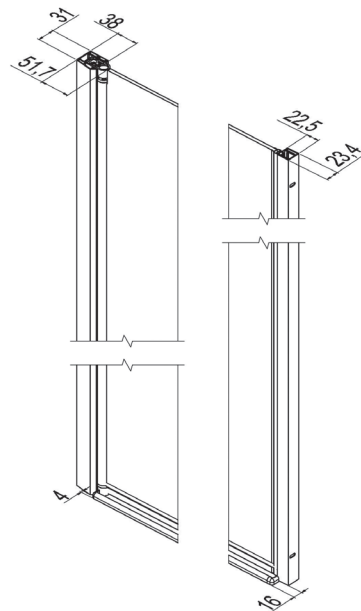

**Одностворчатая распашная панель**  
с открыванием вовнутрь и наружу.

**H 195 cm. - V 6 mm.**

## Porta ad un'anta a battente

Paroi de douche avec ouverture pivotante

Shower enclosure with pivot door.

Puerta con un panel abatible.

Drehtür

Vleugel deur

Одностворчатая распашная панель

Articolo	Estensibilità Z [cm]	Apertura B [cm]	A [cm]	B [cm]	C [cm]	 [dm <sup>3</sup> ]	 [kg]	 [n°]
<b>B0130</b>	<b>67-70</b>	59	//	//	//	116	25	1
<b>B0131</b>	<b>70-73</b>	62	//	//	//	125	27	1
<b>B0132</b>	<b>73-76</b>	65	//	//	//	131	28	1
<b>B0133</b>	<b>77-80</b>	69	//	//	//	133	29	1
<b>B0134</b>	<b>80-83</b>	72	//	//	//	142	30	1
<b>B0135</b>	<b>83-86</b>	75	//	//	//	145	31	1
<b>B0136</b>	<b>87-90</b>	79	//	//	//	152	32	1
<b>B0137</b>	<b>97-100</b>	89	//	//	//	159	33	1

**320 mm**

Interasse maniglia  
Empattement de la poignée  
Handle wheelbase  
Distancia entre ejes de la manija  
Radstand handhaben  
Handvat wielbasis  
Колесная база ручки

Prodotti Speciali - Produits Spéciaux - Special products - Productos Especiales - Sonderfertigungen - Maatwerk - Специальные Иродукты									
MISURE LIMITE	Altezza max 217 cm.	//	Larghezza max 100 cm.	Larghezza min 50 cm.					
MESURES LIMITES	Hauteur max 217 cm.	//	Largeur max 100 cm.	Largeur min 50 cm.					
LIMITS OF MEASUREMENTS	Height max 217 cm.	//	Width max 100 cm.	Width min 50 cm.					
MEDIDAS LIMITE	Altura max 217 cm.	//	Anchura max 100 cm.	Anchura min 50 cm.					
GRENZMAßE	Höhe max 217 cm.	//	Breite max 100 cm.	Breite min 50 cm.					
EXTREME MATEN	Hoogte max 217 cm.	//	Breedte max 100 cm.	Breedte min 50 cm.					
ПРЕДЕЛЬНЫЕ РАЗМЕРЫ:	Макс. высота 217 см	//	Макс. ширина 100 см	Мин. ширина 50 см					
	I								
	II								
	III								