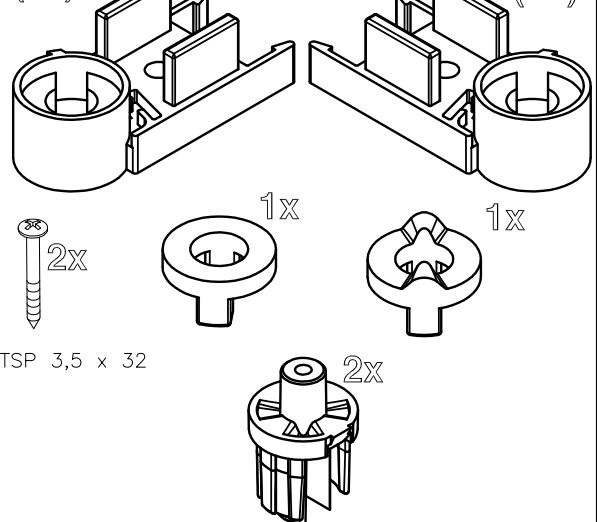

**320 mm**

Interasse maniglia  
Empattement de la poignée  
Handle wheelbase  
Distancia entre ejes de la manija  
Radstand handhaben  
Handvat wielbasis  
Колесная база ручки

Prodotti Speciali - Produits Spéciaux - Special products - Productos Especiales - Sonderfertigungen - Maatwerk - Специальные Иродукты									
MISURE LIMITE	Altezza max 217 cm.	//	Larghezza max 100 cm.	Larghezza min 50 cm.					
MESURES LIMITES	Hauteur max 217 cm.	//	Largeur max 100 cm.	Largeur min 50 cm.					
LIMITS OF MEASUREMENTS	Height max 217 cm.	//	Width max 100 cm.	Width min 50 cm.					
MEDIDAS LIMITE	Altura max 217 cm.	//	Anchura max 100 cm.	Anchura min 50 cm.					
GRENZMAßE	Höhe max 217 cm.	//	Breite max 100 cm.	Breite min 50 cm.					
EXTREME MATEN	Hoogte max 217 cm.	//	Breedte max 100 cm.	Breedte min 50 cm.					
ПРЕДЕЛЬНЫЕ РАЗМЕРЫ:	Макс. высота 217 см	//	Макс. ширина 100 см	Мин. ширина 50 см					
	I								
	II								
	III								

RIC1096\*\*

RIC2957\*\*\*

RIC2708\*\*\*

RIC2713\*\*\*

RIC2714\*\*\*

RIC2351

KDM04\*\*\*

RIC1799