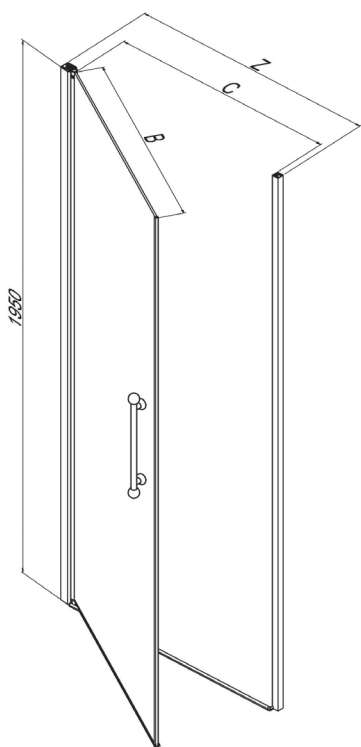

**Одностворчатая распашная панель**  
с открыванием вовнутрь и наружу.

**H 195 cm. - V 6 mm.**

## Porta ad un'anta a battente

Paroi de douche avec ouverture pivotante

Shower enclosure with pivot door.

Puerta con un panel abatible.

Drehtür

Vleugel deur

Одностворчатая распашная панель

Articolo	Estensibilità Z [cm]	Apertura B [cm]	A [cm]	B [cm]	C [cm]	 [dm <sup>3</sup> ]	 [kg]	 [n°]
<b>B0130</b>	<b>67-70</b>	59	//	//	//	116	25	1
<b>B0131</b>	<b>70-73</b>	62	//	//	//	125	27	1
<b>B0132</b>	<b>73-76</b>	65	//	//	//	131	28	1
<b>B0133</b>	<b>77-80</b>	69	//	//	//	133	29	1
<b>B0134</b>	<b>80-83</b>	72	//	//	//	142	30	1
<b>B0135</b>	<b>83-86</b>	75	//	//	//	145	31	1
<b>B0136</b>	<b>87-90</b>	79	//	//	//	152	32	1
<b>B0137</b>	<b>97-100</b>	89	//	//	//	159	33	1

**320 mm**

Interasse maniglia  
Empattement de la poignée  
Handle wheelbase  
Distancia entre ejes de la manija  
Radstand handhaben  
Handvat wielbasis  
Колесная база ручки

Prodotti Speciali - Produits Spéciaux - Special products - Productos Especiales - Sonderfertigungen - Maatwerk - Специальные Иродукты									
MISURE LIMITE	Altezza max 217 cm.	//	Larghezza max 100 cm.	Larghezza min 50 cm.					
MESURES LIMITES	Hauteur max 217 cm.	//	Largeur max 100 cm.	Largeur min 50 cm.					
LIMITS OF MEASUREMENTS	Height max 217 cm.	//	Width max 100 cm.	Width min 50 cm.					
MEDIDAS LIMITE	Altura max 217 cm.	//	Anchura max 100 cm.	Anchura min 50 cm.					
GRENZMAßE	Höhe max 217 cm.	//	Breite max 100 cm.	Breite min 50 cm.					
EXTREME MATEN	Hoogte max 217 cm.	//	Breedte max 100 cm.	Breedte min 50 cm.					
ПРЕДЕЛЬНЫЕ РАЗМЕРЫ:	Макс. высота 217 см	//	Макс. ширина 100 см	Мин. ширина 50 см					
	I								
	II								
	III								