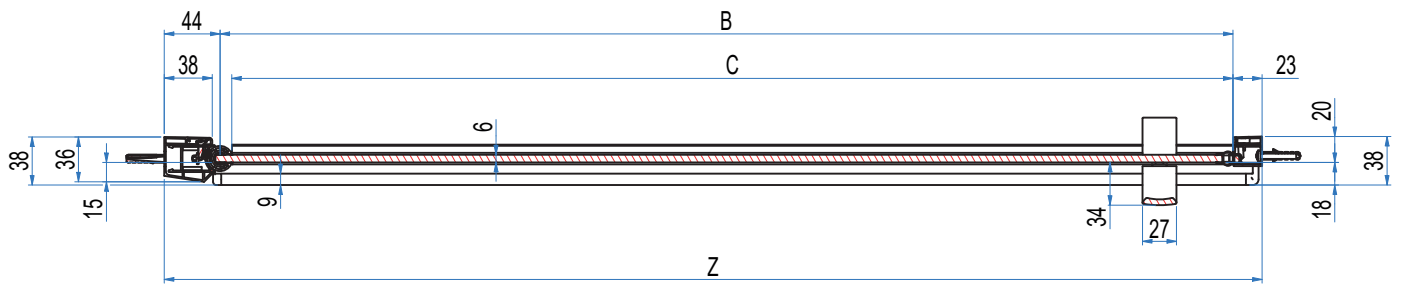

## Porta ad un'anta a battente

Paroi de douche avec ouverture pivotante

Shower enclosure with pivot door.

Puerta con un panel abatible.

Drehtür

Vleugel deur

Одностворчатая распашная панель

Articolo	Estensibilità Z [cm]	Apertura B [cm]	A [cm]	B [cm]	C [cm]	 [dm <sup>3</sup> ]	 [kg]	 [n°]
<b>B0130</b>	<b>67-70</b>	59	//	//	//	116	25	1
<b>B0131</b>	<b>70-73</b>	62	//	//	//	125	27	1
<b>B0132</b>	<b>73-76</b>	65	//	//	//	131	28	1
<b>B0133</b>	<b>77-80</b>	69	//	//	//	133	29	1
<b>B0134</b>	<b>80-83</b>	72	//	//	//	142	30	1
<b>B0135</b>	<b>83-86</b>	75	//	//	//	145	31	1
<b>B0136</b>	<b>87-90</b>	79	//	//	//	152	32	1
<b>B0137</b>	<b>97-100</b>	89	//	//	//	159	33	1

**320 mm**

Interasse maniglia  
Empattement de la poignée  
Handle wheelbase  
Distancia entre ejes de la manija  
Radstand handhaben  
Handvat wielbasis  
Колесная база ручки

Prodotti Speciali - Produits Spéciaux - Special products - Productos Especiales - Sonderfertigungen - Maatwerk - Специальные Иродукты									
MISURE LIMITE	Altezza max 217 cm.	//	Larghezza max 100 cm.	Larghezza min 50 cm.					
MESURES LIMITES	Hauteur max 217 cm.	//	Largeur max 100 cm.	Largeur min 50 cm.					
LIMITS OF MEASUREMENTS	Height max 217 cm.	//	Width max 100 cm.	Width min 50 cm.					
MEDIDAS LIMITE	Altura max 217 cm.	//	Anchura max 100 cm.	Anchura min 50 cm.					
GRENZMAßE	Höhe max 217 cm.	//	Breite max 100 cm.	Breite min 50 cm.					
EXTREME MATEN	Hoogte max 217 cm.	//	Breedte max 100 cm.	Breedte min 50 cm.					
ПРЕДЕЛЬНЫЕ РАЗМЕРЫ:	Макс. высота 217 см	//	Макс. ширина 100 см	Мин. ширина 50 см					
	I								
	II								
	III								