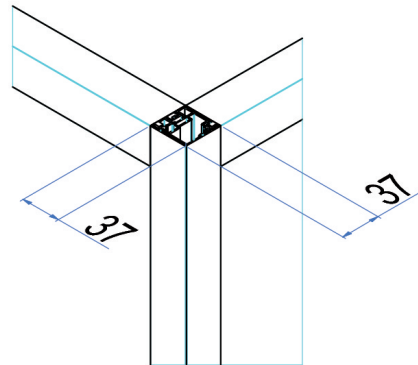

Parete fissa per abbinamenti,
è possibile formare cabine doccia a due o tre lati, anche misure rettangolari. Profili superiori e verticali portanti, assenza di quelli inferiori. Non installabile singolarmente o come divisorio.

Cod.	Z [cm]	A [cm]	B [cm]	C [cm]	D [cm]	 [dm ³]	 [kg]	 [n°]
B8750	67-69	//	//	//	//	99	24	1
B8751	72-74	//	//	//	//	113	27	1
B8752	77-79	//	//	//	//	119	29	1
B8753	87-89	//	//	//	//	124	30	1
B8754	97-99	//	//	//	//	129	31	1

SX

DX

Prodotti Speciali - Produits Spéciaux - Special products - Productos Especiales - Sonderfertigungen - Maatwerk - Специальные Иродукты

MISURE LIMITE	Altezza max 210 cm.	Larghezza max 120 cm.	Larghezza min 20 cm.	
MESURES LIMITES	Hauteur max 210 cm.	Largeur max 120 cm.	Largeur min 20 cm.	
LIMITS OF MEASUREMENTS	Height max 210 cm.	Width max 120 cm.	Width min 20 cm.	
MEDIDAS LIMITE	Altura max 210 cm.	Anchura max 120 cm.	Anchura min 20 cm.	
GRENZMAßE	Höhe max 210 cm.	Breite max 120 cm.	Breite min 20 cm.	
EXTREME MATEN	Hoogte max 210 cm.	Breedte max 120 cm.	Breedte min 20 cm.	
ПРЕДЕЛЬНЫЕ РАЗМЕРЫ:	Макс. высота 210 см	Макс. ширина 120 см	Мин. ширина 20 см	