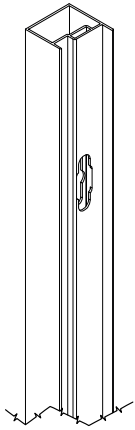

RIC2387XXX

1x

RIC2438

6x

6x

RIC2439

6x

4x

RIC2452

2x