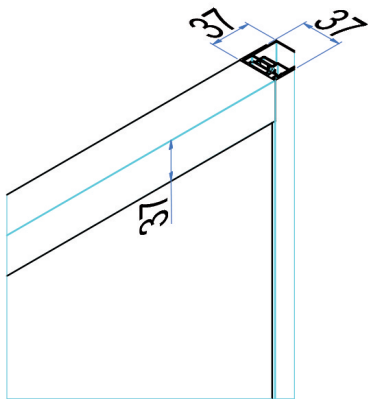

Cod.	Z [cm]	A [cm]	B [cm]	C [cm]	D [cm]	 [dm ³]	 [kg]	 [n°]
B8750	67-69	//	//	//	//	99	24	1
B8751	72-74	//	//	//	//	113	27	1
B8752	77-79	//	//	//	//	119	29	1
B8753	87-89	//	//	//	//	124	30	1
B8754	97-99	//	//	//	//	129	31	1

SX

DX

Prodotti Speciali - Produits Spéciaux - Special products - Productos Especiales - Sonderfertigungen - Maatwerk - Специальные Иродукты

MISURE LIMITE	Altezza max 210 cm.	Larghezza max 120 cm.	Larghezza min 20 cm.	
MESURES LIMITES	Hauteur max 210 cm.	Largeur max 120 cm.	Largeur min 20 cm.	
LIMITS OF MEASUREMENTS	Height max 210 cm.	Width max 120 cm.	Width min 20 cm.	
MEDIDAS LIMITE	Altura max 210 cm.	Anchura max 120 cm.	Anchura min 20 cm.	
GRENZMAßE	Höhe max 210 cm.	Breite max 120 cm.	Breite min 20 cm.	
EXTREME MATEN	Hoogte max 210 cm.	Breedte max 120 cm.	Breedte min 20 cm.	
ПРЕДЕЛЬНЫЕ РАЗМЕРЫ:	Макс. высота 210 см	Макс. ширина 120 см	Мин. ширина 20 см	