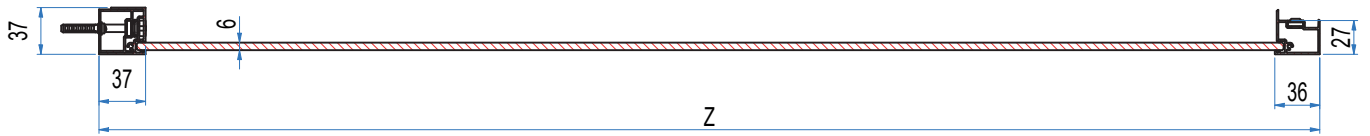

Parete fissa per abbinamenti,
è possibile formare cabine doccia a due o tre lati, anche misure rettangolari. Profili superiori e verticali portanti, assenza di quelli inferiori. Non installabile singolarmente o come divisorio.

Cod.	Z [cm]	A [cm]	B [cm]	C [cm]	D [cm]	 [dm ³]	 [kg]	 [n°]
B8750	67-69	//	//	//	//	99	24	1
B8751	72-74	//	//	//	//	113	27	1
B8752	77-79	//	//	//	//	119	29	1
B8753	87-89	//	//	//	//	124	30	1
B8754	97-99	//	//	//	//	129	31	1

SX

DX

Prodotti Speciali - Produits Spéciaux - Special products - Productos Especiales - Sonderfertigungen - Maatwerk - Специальные Иродукты

MISURE LIMITE	Altezza max 210 cm.	Larghezza max 120 cm.	Larghezza min 20 cm.	
MESURES LIMITES	Hauteur max 210 cm.	Largeur max 120 cm.	Largeur min 20 cm.	
LIMITS OF MEASUREMENTS	Height max 210 cm.	Width max 120 cm.	Width min 20 cm.	
MEDIDAS LIMITE	Altura max 210 cm.	Anchura max 120 cm.	Anchura min 20 cm.	
GRENZMAßE	Höhe max 210 cm.	Breite max 120 cm.	Breite min 20 cm.	
EXTREME MATEN	Hoogte max 210 cm.	Breedte max 120 cm.	Breedte min 20 cm.	
ПРЕДЕЛЬНЫЕ РАЗМЕРЫ:	Макс. высота 210 см	Макс. ширина 120 см	Мин. ширина 20 см	