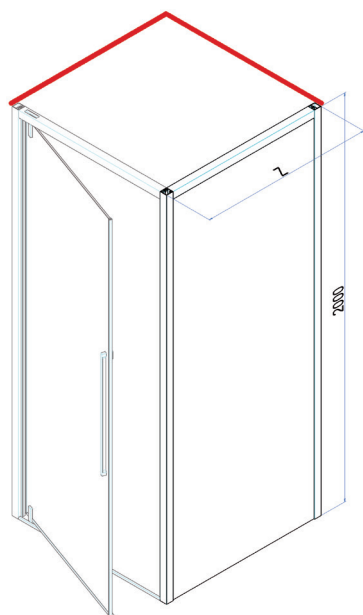

Parete fissa per abbinamenti,
è possibile formare cabine doccia a due o tre lati, anche misure rettangolari. Profili superiori e verticali portanti, assenza di quelli inferiori. Non installabile singolarmente o come divisorio.

Fixed panel for combinations,
to form 2 or 3 sides shower enclosures, also in rectangular sizes. The structure is build of vertical and top profiles, absence of bottom profiles. Panel available for coupling with other products only.

Panel fijo,
combinaciones posibles para la formación de cabinas de ducha de dos o tres lados, también en medidas rectangulares. La estructura está formada por perfiles verticales y superiores, ausencia de perfiles inferiores.

SX

DX

Prodotti Speciali - Produits Spéciaux - Special products - Productos Especiales - Sonderfertigungen - Maatwerk - Специальные Иродукты

MISURE LIMITE	Altezza max 210 cm.	Larghezza max 120 cm.	Larghezza min 20 cm.	
MESURES LIMITES	Hauteur max 210 cm.	Largeur max 120 cm.	Largeur min 20 cm.	
LIMITS OF MEASUREMENTS	Height max 210 cm.	Width max 120 cm.	Width min 20 cm.	
MEDIDAS LIMITE	Altura max 210 cm.	Anchura max 120 cm.	Anchura min 20 cm.	
GRENZMAßE	Höhe max 210 cm.	Breite max 120 cm.	Breite min 20 cm.	
EXTREME MATEN	Hoogte max 210 cm.	Breedte max 120 cm.	Breedte min 20 cm.	
ПРЕДЕЛЬНЫЕ РАЗМЕРЫ:	Макс. высота 210 см	Макс. ширина 120 см	Мин. ширина 20 см	