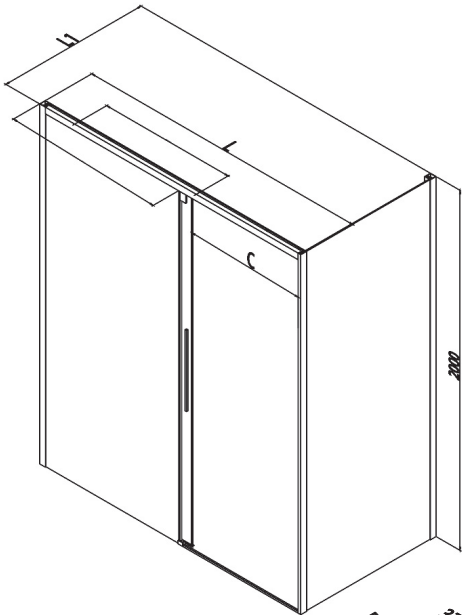

Cod.	Z [cm]	A [cm]	B [cm]	C [cm]	D [cm]	[dm <sup>3</sup> ]	[kg]	[n°]
B8715	98-100	//	//	40	//	150	42	2
B8716	108-110	//	//	45	//	150	47	2
B8717	118-120	//	//	50	//	170	51	2
B8718	128-130	//	//	55	//	200	56	2
B8720	138-140	//	//	60	//	240	61	2
B8721	158-160	//	//	70	//	260	65	2
B8722	168-170	//	//	70	//	260	69	2
B8723	178-180	//	//	70	//	430	72	2

Prodotti Speciali - Produits Spéciaux - Special products - Productos Especiales - Sonderfertigungen - Maatwerk - Специальные Иродукты									
MISURE LIMITE		Altezza max 210 cm.	Larghezza max 200 cm.	Larghezza min 90 cm.					
MESURES LIMITES		Hauteur max 210 cm.	Largeur max 200 cm.	Largeur min 90 cm.					
LIMITS OF MEASUREMENTS		Height max 210 cm.	Width max 200 cm.	Width min 90 cm.					
MEDIDAS LIMITE		Altura max 210 cm.	Anchura max 200 cm.	Anchura min 90 cm.					
GRENZMAßE		Höhe max 210 cm.	Breite max 200 cm.	Breite min 90 cm.					
EXTREME MATEN		Hoogte max 210 cm.	Breedte max 200 cm.	Breedte min 90 cm.					
ПРЕДЕЛЬНЫЕ РАЗМЕРЫ:		Макс. высота 210 см	Макс. ширина 200 см	Мин. ширина 90 см					
	I								
	II								
	III								