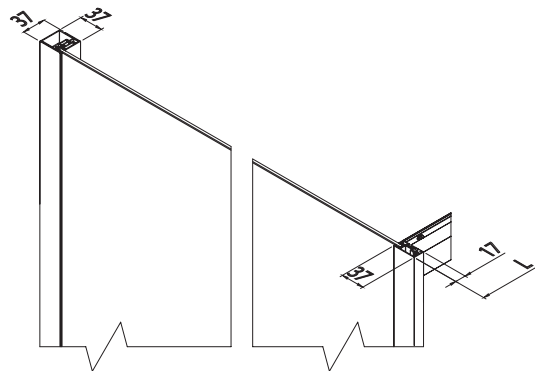

Cod.	Z [cm]	A [cm]	B [cm]	C [cm]	D [cm]	[dm <sup>3</sup> ]	[kg]	[n°]
B8715	98-100	//	//	40	//	150	42	2
B8716	108-110	//	//	45	//	150	47	2
B8717	118-120	//	//	50	//	170	51	2
B8718	128-130	//	//	55	//	200	56	2
B8720	138-140	//	//	60	//	240	61	2
B8721	158-160	//	//	70	//	260	65	2
B8722	168-170	//	//	70	//	260	69	2
B8723	178-180	//	//	70	//	430	72	2

Prodotti Speciali - Produits Spéciaux - Special products - Productos Especiales - Sonderfertigungen - Maatwerk - Специальные Иродукты									
MISURE LIMITE		Altezza max 210 cm.	Larghezza max 200 cm.	Larghezza min 90 cm.					
MESURES LIMITES		Hauteur max 210 cm.	Largeur max 200 cm.	Largeur min 90 cm.					
LIMITS OF MEASUREMENTS		Height max 210 cm.	Width max 200 cm.	Width min 90 cm.					
MEDIDAS LIMITE		Altura max 210 cm.	Anchura max 200 cm.	Anchura min 90 cm.					
GRENZMAßE		Höhe max 210 cm.	Breite max 200 cm.	Breite min 90 cm.					
EXTREME MATEN		Hoogte max 210 cm.	Breedte max 200 cm.	Breedte min 90 cm.					
ПРЕДЕЛЬНЫЕ РАЗМЕРЫ:		Макс. высота 210 см	Макс. ширина 200 см	Мин. ширина 90 см					
	I								
	II								
	III								