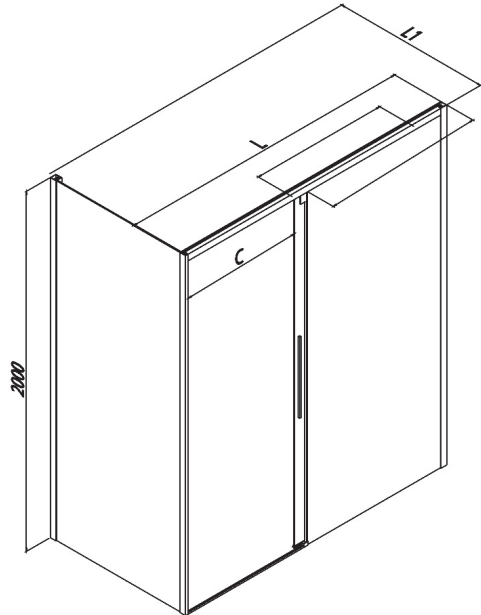

Cod.	Z [cm]	A [cm]	B [cm]	C [cm]	D [cm]	[dm <sup>3</sup> ]	[kg]	[n°]
B8715	98-100	//	//	40	//	150	42	2
B8716	108-110	//	//	45	//	150	47	2
B8717	118-120	//	//	50	//	170	51	2
B8718	128-130	//	//	55	//	200	56	2
B8720	138-140	//	//	60	//	240	61	2
B8721	158-160	//	//	70	//	260	65	2
B8722	168-170	//	//	70	//	260	69	2
B8723	178-180	//	//	70	//	430	72	2

Prodotti Speciali - Produits Spéciaux - Special products - Productos Especiales - Sonderfertigungen - Maatwerk - Специальные Иродукты									
MISURE LIMITE		Altezza max 210 cm.	Larghezza max 200 cm.	Larghezza min 90 cm.					
MESURES LIMITES		Hauteur max 210 cm.	Largeur max 200 cm.	Largeur min 90 cm.					
LIMITS OF MEASUREMENTS		Height max 210 cm.	Width max 200 cm.	Width min 90 cm.					
MEDIDAS LIMITE		Altura max 210 cm.	Anchura max 200 cm.	Anchura min 90 cm.					
GRENZMAßE		Höhe max 210 cm.	Breite max 200 cm.	Breite min 90 cm.					
EXTREME MATEN		Hoogte max 210 cm.	Breedte max 200 cm.	Breedte min 90 cm.					
ПРЕДЕЛЬНЫЕ РАЗМЕРЫ:		Макс. высота 210 см	Макс. ширина 200 см	Мин. ширина 90 см					
	I								
	II								
	III								