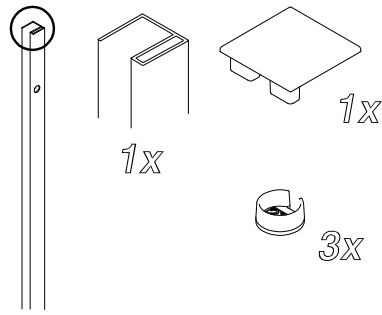

RIC2548

1x

RIC2544

1x

1x

3x

RIC2545