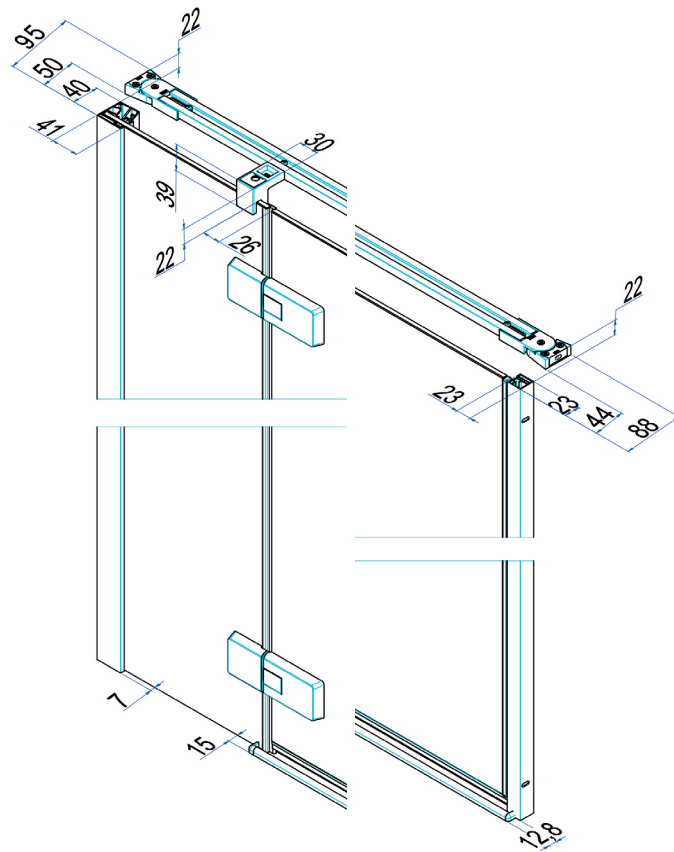

## Porta ad un'anta a battente

Una parete fissa e una battente apribile verso l'interno e l'esterno. Apertura ad anta ripiegabile grazie a cerniere snodate a 90° verso l'interno e l'esterno.

**580 mm**

Interasse maniglia

Empattement de la poignée

Handle wheelbase

Distancia entre ejes de la manija

Radstand handhaben

Handvat wielbasis

Колесная база ручки

Prodotti Speciali - Produits Spéciaux - Special products - Productos Especiales - Sonderfertigungen - Maatwerk - Специальные Иродукты

MISURE LIMITE	Altezza max 217 cm.	Altezza min 150 cm.	Larghezza max 160 cm.	Larghezza min 67,5 cm.
MESURES LIMITES	Hauteur max 217 cm.	Hauteur min 150 cm.	Largeur max 160 cm.	Largeur min 67,5 cm.
LIMITS OF MEASUREMENTS	Height max 217 cm.	Height min 150 cm.	Width max 160 cm.	Width min 67,5 cm.
MEDIDAS LIMITE	Altura max 217 cm.	Altura min 150 cm.	Anchura max 160 cm.	Anchura min 67,5 cm.
GRENZMAßE	Höhe max 217 cm.	Höhe min 150 cm.	Breite max 160 cm.	Breite min 67,5 cm.
EXTREME MATEN	Hoogte max 217 cm.	Hoogte min 150 cm.	Breedte max 160 cm.	Breedte min 67,5 cm.
ПРЕДЕЛЬНЫЕ РАЗМЕРЫ:	Макс. высота 217 см	Мин. высота 150 см	Макс. ширина 160 см	Мин. ширина 67,5 см