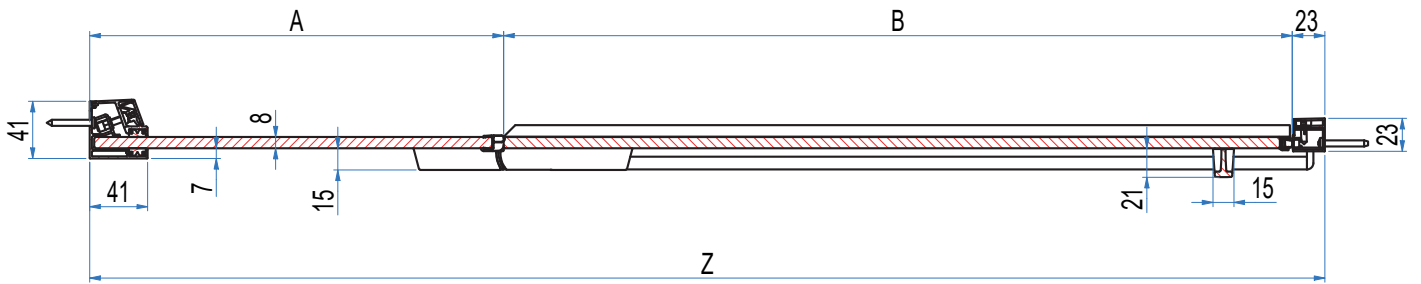

## Porta ad un'anta a battente

Una parete fissa e una battente apribile verso l'interno e l'esterno. Apertura ad anta ripiegabile grazie a cerniere snodate a 90° verso l'interno e l'esterno.

**580 mm**

Interasse maniglia

Empattement de la poignée

Handle wheelbase

Distancia entre ejes de la manija

Radstand handhaben

Handvat wielbasis

Колесная база ручки

Prodotti Speciali - Produits Spéciaux - Special products - Productos Especiales - Sonderfertigungen - Maatwerk - Специальные Иродукты

MISURE LIMITE	Altezza max 217 cm.	Altezza min 150 cm.	Larghezza max 160 cm.	Larghezza min 67,5 cm.
MESURES LIMITES	Hauteur max 217 cm.	Hauteur min 150 cm.	Largeur max 160 cm.	Largeur min 67,5 cm.
LIMITS OF MEASUREMENTS	Height max 217 cm.	Height min 150 cm.	Width max 160 cm.	Width min 67,5 cm.
MEDIDAS LIMITE	Altura max 217 cm.	Altura min 150 cm.	Anchura max 160 cm.	Anchura min 67,5 cm.
GRENZMAßE	Höhe max 217 cm.	Höhe min 150 cm.	Breite max 160 cm.	Breite min 67,5 cm.
EXTREME MATEN	Hoogte max 217 cm.	Hoogte min 150 cm.	Breedte max 160 cm.	Breedte min 67,5 cm.
ПРЕДЕЛЬНЫЕ РАЗМЕРЫ:	Макс. высота 217 см	Мин. высота 150 см	Макс. ширина 160 см	Мин. ширина 67,5 см