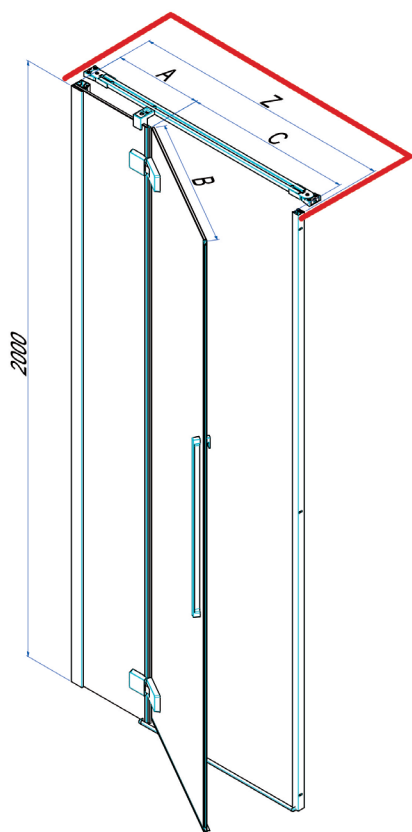

Porta a due ante con battente

Paroi de douche à battant

Single pivot door

Frontal con una hoja abatible

Drehtür mit Festteil

Deur met één vast en één open zwaaiend paneel

Дверь с одной распашной створкой

Trattamento anticalcare di serie compreso nel prezzo

Traitement anti-calcaire inclus dans le prix

Anti-limescale treatment included in the price

Tratamiento antical incluido en el precio

Gegen Kalkablagerungen schützende Glasbehandlung im Preis inbegriffen

Anti-kalkafwerking inbegrepen in de prijs

Средство от известкового налета включено в цену

Cod.	Z [cm]	A [cm]	B [cm]	C [cm]	D [cm]	 [dm³]	 [kg]	 [n°]
B9101	77,5-80,5	26,1-28,1	49	46	2,3-3,3	140	41	1
B9102	87,5-90,5	29,3-31,3	56	53	2,3-3,3	158	45	1
B9103	97,5-100,5	35,5-37,5	60	57	2,3-3,3	180	49	1
B9105	117,5-120,5	44,3-46,3	71	68	2,3-3,3	207	68	2
B9107	137,5-140,5	64,2-66,2	71	68	2,3-3,3	218	76	2

580 mm

Interasse maniglia

Empattement de la poignée

Handle wheelbase

Distancia entre ejes de la manija

Radstand handhaben

Handvat wielbasis

Колесная база ручки