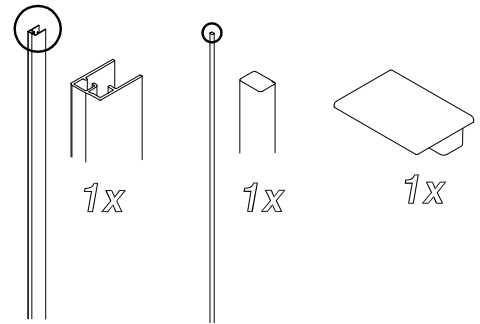

1x

1x

1x

RIC2570